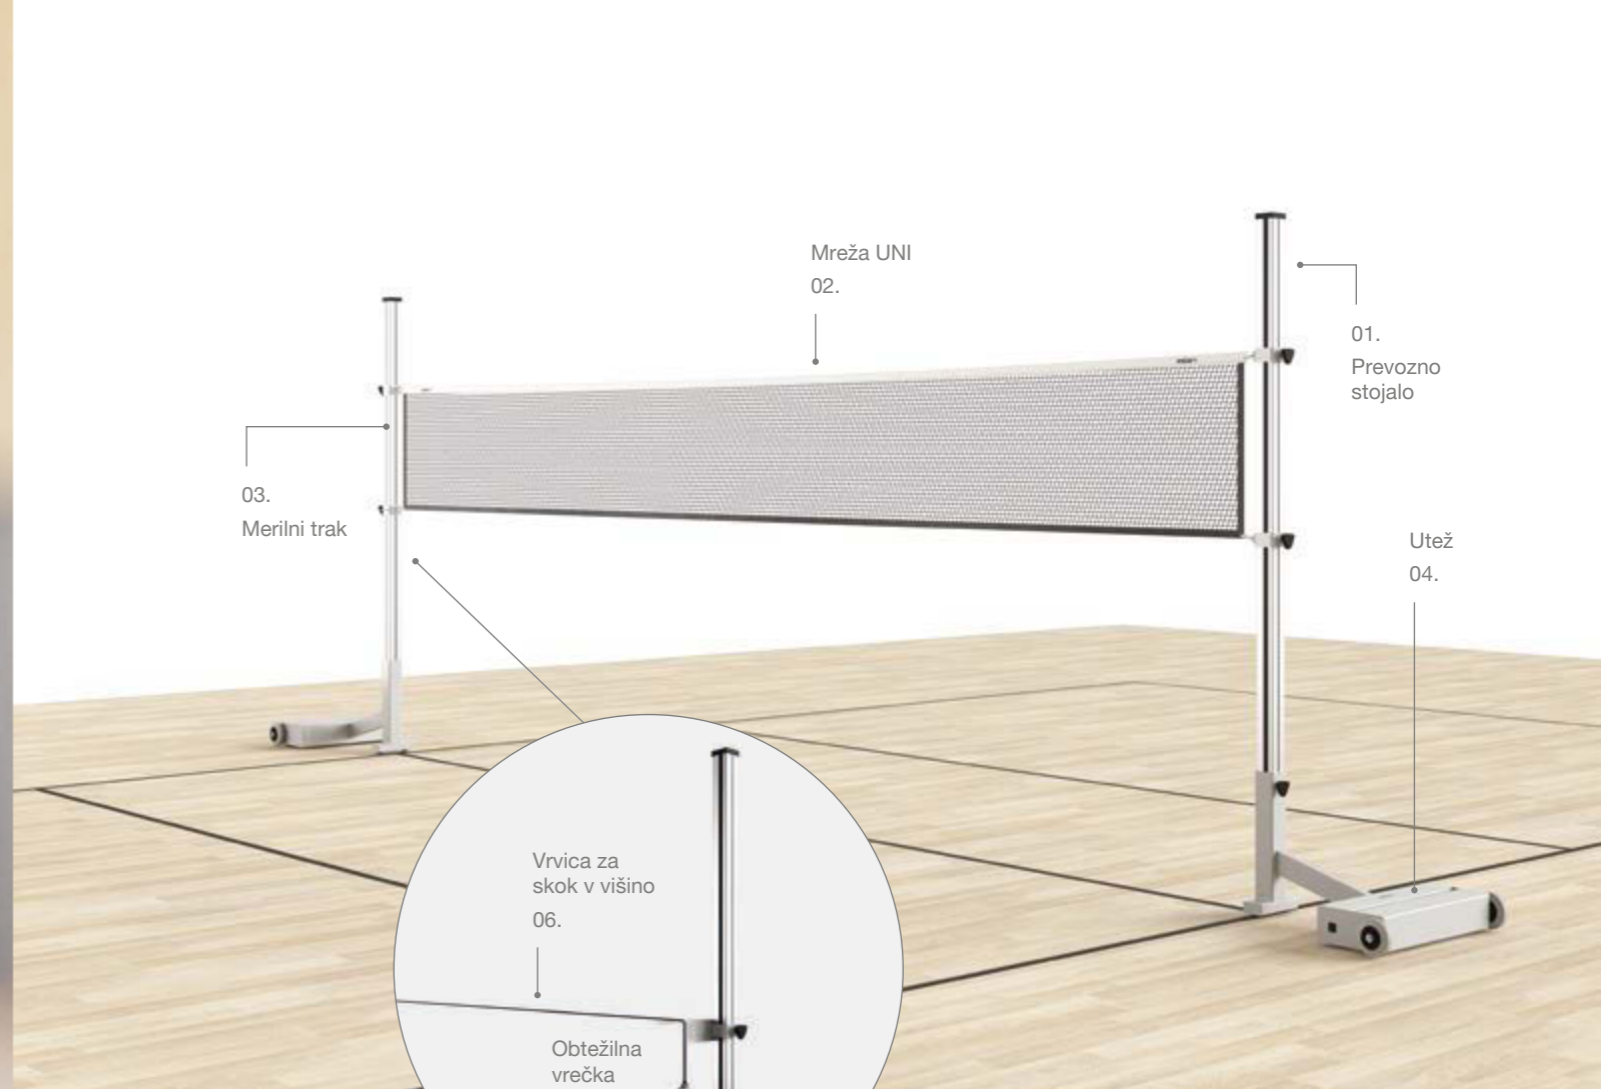

01

Badminton stojalo

Premična garnitura za badminton omogoča hitro postavitve igrišča za badminton. Prevozna stebra imata na dnu utež in kolesa, ki omogočajo enostavno pospravljanje opreme v shrambo športne opreme, ko stebra nista v uporabi. Teža prevoznega stebra je 60 kg. Za postavitve vtičnih stebrov za badminton pa je potrebna ustrezna predpriprava temeljev po navodilih proizvajalca. Stebri imajo fiksne zatiče za napenjanje mreže.

Standardi:

SIST EN 913, SIST EN 1509

Sestavni deli:

- 01. Prevozni steber – 155 x 57 cm
- 02. Vtični steber – 155 x 40 cm
- 03. Temelj vtičnega stebra
- 04. Mreža za badminton – 600 x 76 cm
- 05. Podporne palice

Vtični steber
02.

Mreža za
badminton
04.

Prevozni
steber
01.

03.
Temelj vtičnega stebra

02 UNI stojalo

Univerzalna garnitura dveh prevoznih stebrov z utežjo, merskim trakom, premičnim mehanizmom vpetja in mrežo omogoča igranje odbojke, badmintona in tenisa. Za potrebe šolske in rekreativne vadbe se z vpetjem vrvice ali fiberglas letvice lahko uporablja tudi za izvajanje skoka v višino. Teža prevoznega stebra je 75 kg. Stebra UNI stojala imata kolesa, ki omogočajo enostavno pospravljanje opreme v shrambo športne opreme, ko stebra nista v uporabi.