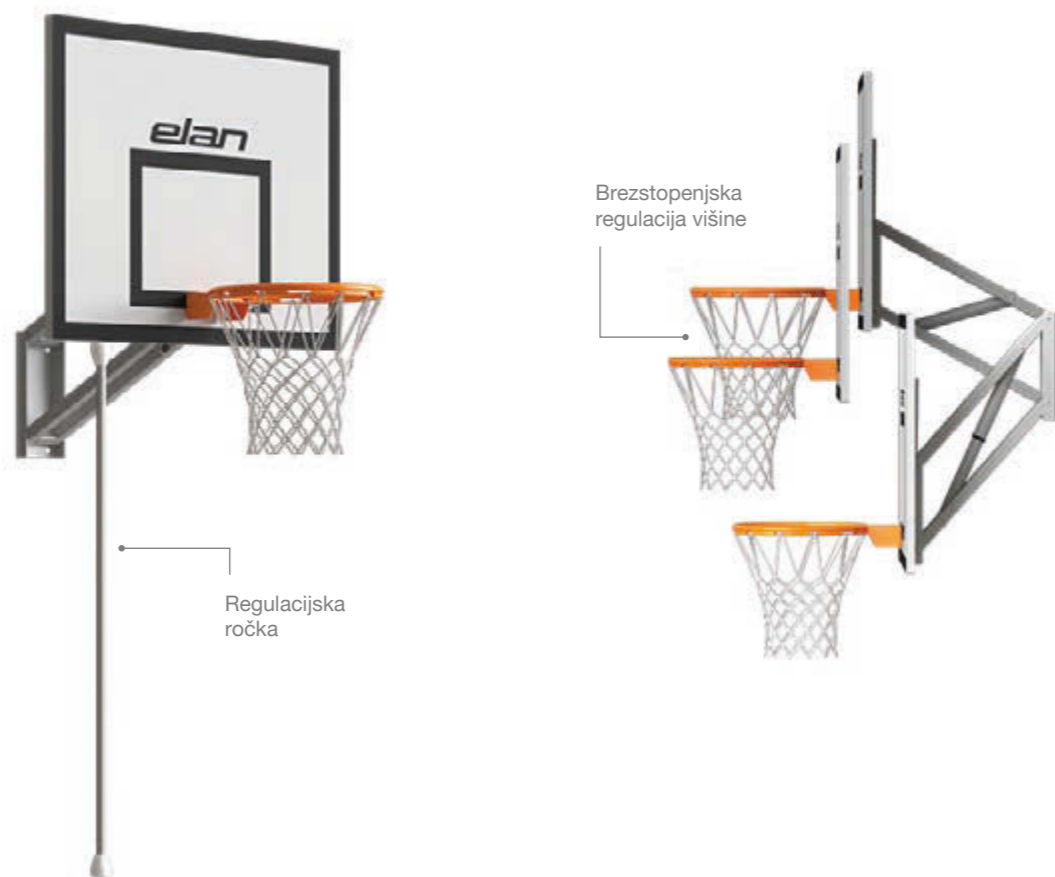

05. Stenski mini koš z regulacijo višine

Stenski mini koš Elan je prava izbira za manjše telovadnice, šole ali domača igrišča. Primeren je za manjše otroke in začetnike, saj jim enostavna prilagoditev višine table omogoča, da zadanejo na koš. Višina table in obroča se z ročno regulacijsko ročico lahko nastavi na višini med 220 in 305 cm. Standardno je vključena polipropilena tabla dimenzij 120 x 90 cm.

Specifikacije:

- Konstrukcija: premična konstrukcija z brezstopenjsko regulacijo višine, odmik od stene 50–75 cm
- Nastavitev višine: višina se lahko nastavlja z regulacijsko ročico od 220–305 cm
- Tabla: tabla iz polipropilena, dimenzij 120 x 90 cm
- Obroč: obroč fiksni ali po željah naročnika

Standardi:

SIST EN 1270, SIST EN 913