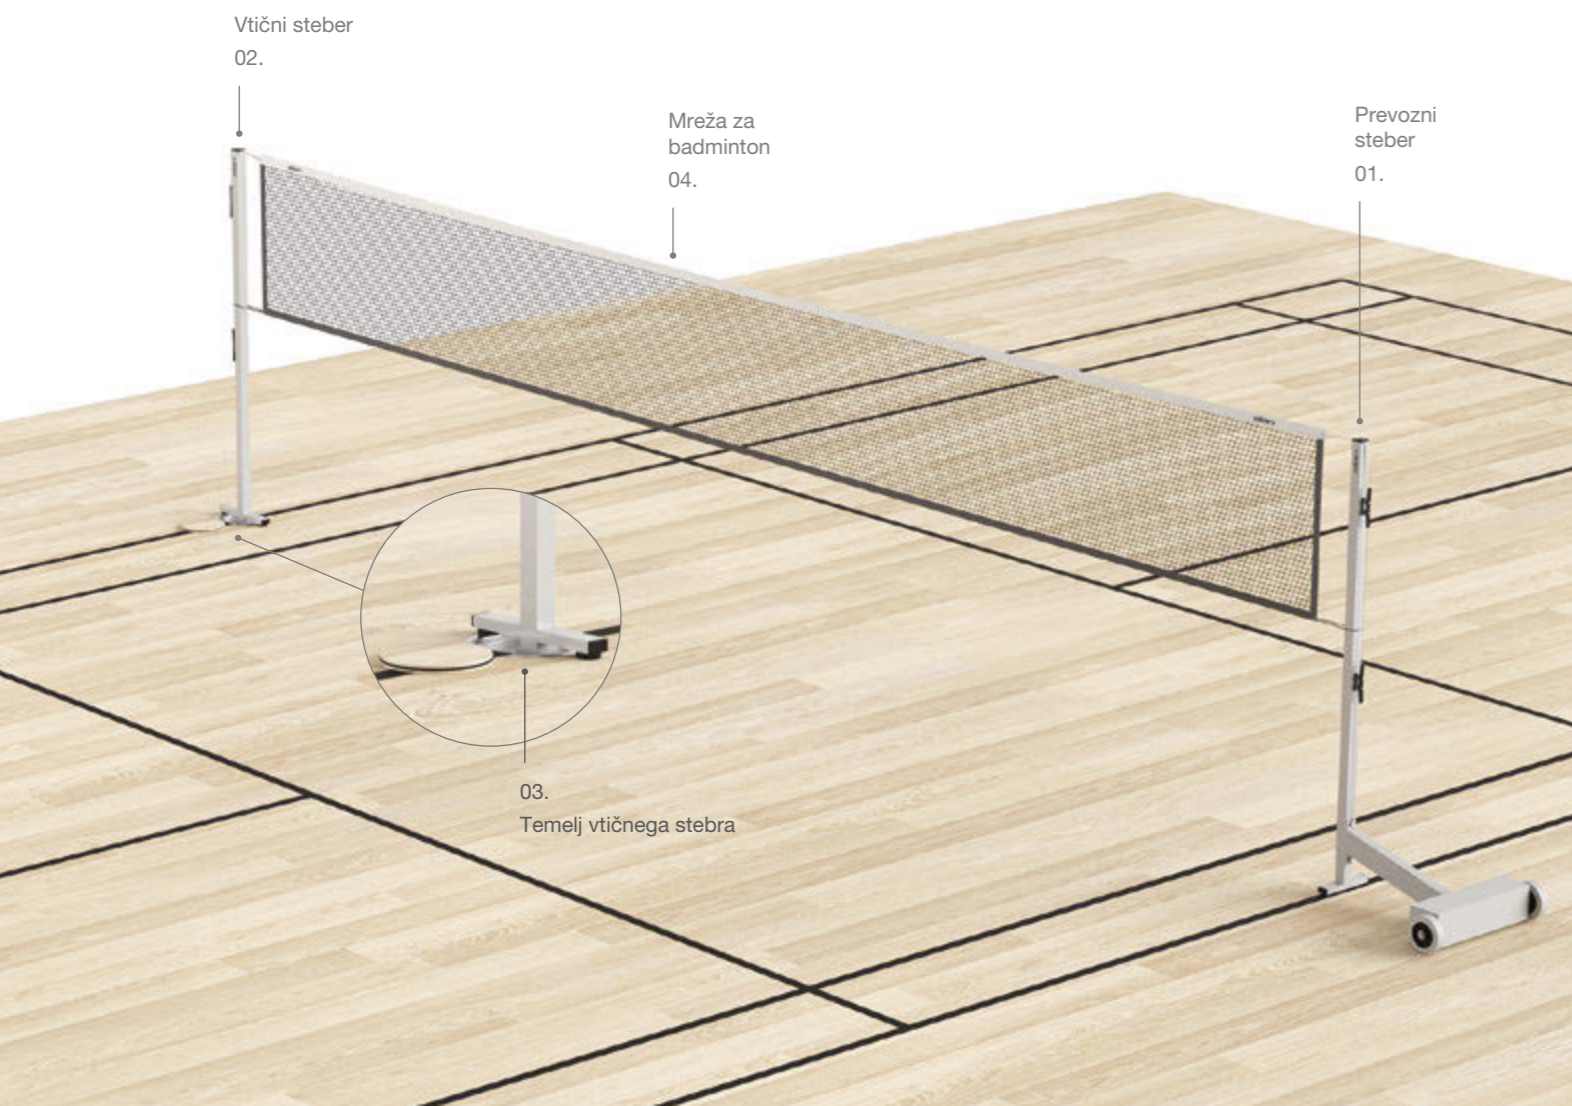

01

Badminton stojalo

Premična garnitura za badminton omogoča hitro postavitve igrišča za badminton. Prevozna stebra imata na dnu utež in kolesa, ki omogočajo enostavno pospravljanje opreme v shrambo športne opreme, ko stebra nista v uporabi. Teža prevoznega stebra je 60 kg. Za postavitve vtičnih stebrov za badminton pa je potrebna ustrezna predpriprava temeljev po navodilih proizvajalca. Stebri imajo fiksne zatiče za napenjanje mreže.

Standardi:

SIST EN 913, SIST EN 1509

Sestavni deli:

- 01. Prevozni steber – 155 x 57 cm
- 02. Vtični steber – 155 x 40 cm
- 03. Temelj vtičnega stebra
- 04. Mreža za badminton – 600 x 76 cm
- 05. Podporne palice

Vtični steber
02.

Mreža za
badminton
04.

Prevozni
steber
01.

03.
Temelj vtičnega stebra

02 UNI stojalo

Univerzalna garnitura dveh prevoznih stebrov z utežjo, merskim trakom, premičnim mehanizmom vpetja in mrežo omogoča igranje odbojke, badmintona in tenisa. Za potrebe šolske in rekreativne vadbe se z vpetjem vrvice ali fiberglas letvice lahko uporablja tudi za izvajanje skoka v višino. Teža prevoznega stebra je 75 kg. Stebra UNI stojala imata kolesa, ki omogočajo enostavno pospravljanje opreme v shrambo športne opreme, ko stebra nista v uporabi.