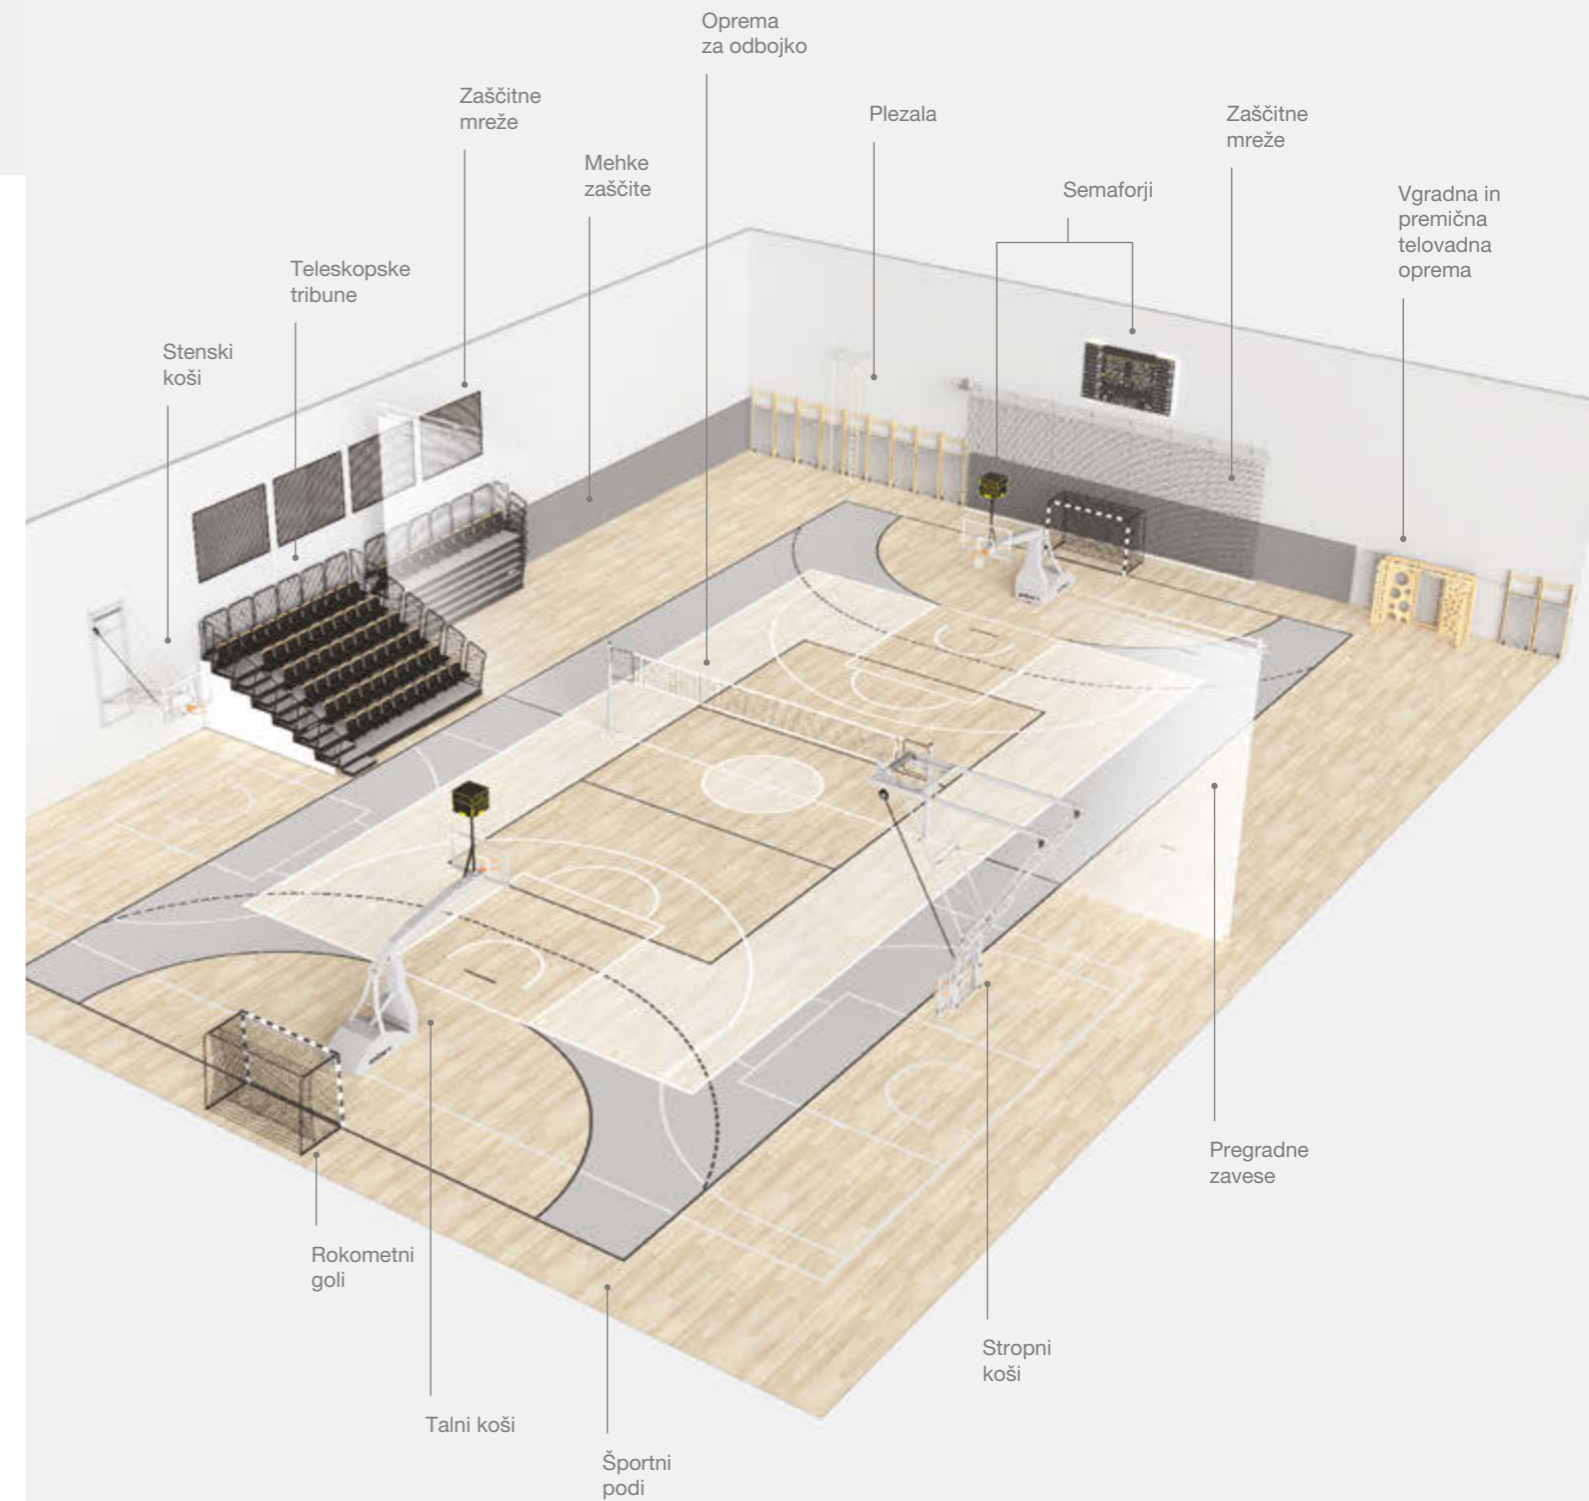

Zasnova po meri vaših želja

Vsaka šolska telovadnica ali športna dvorana, ki jo načrtujemo, je edinstveni projekt, oblikovan z lastnimi dizajni in opremo, ki ustreza specifičnim potrebam vsakega prostora in željam naročnika.

Razmišljate o opremi novo zgrajene telovadnice ali o prenovi zastarele športne dvorane?

Naša strokovna ekipa vas bo vodila skozi celoten proces od same idejne zasnove, do izvedbe in vzdrževanja športnega prostora.

Prilagojena zasnova

- Analiza obstoječega stanja in zahtev.
- Pridobitev smernic in pričakovanj uporabnikov.
- Določitev primarnega namena uporabe športnega objekta.
- Idejna zasnova opreme / prenove in ponudba.
- Usklajevanje zahtev z arhitekti, projektanti in naročniki.
- Priprava 3D vizualizacije po povpraševanju.
- Potrditev idejne zasnove in ponudbe.
- Dobava in montaža športne opreme.
- Poprodajne storitve in servisno periodični pregledi.