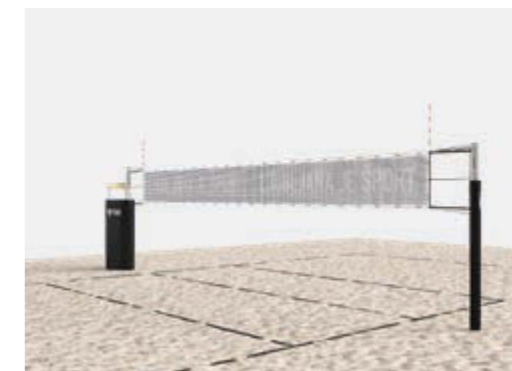

02. Zunanja oprema