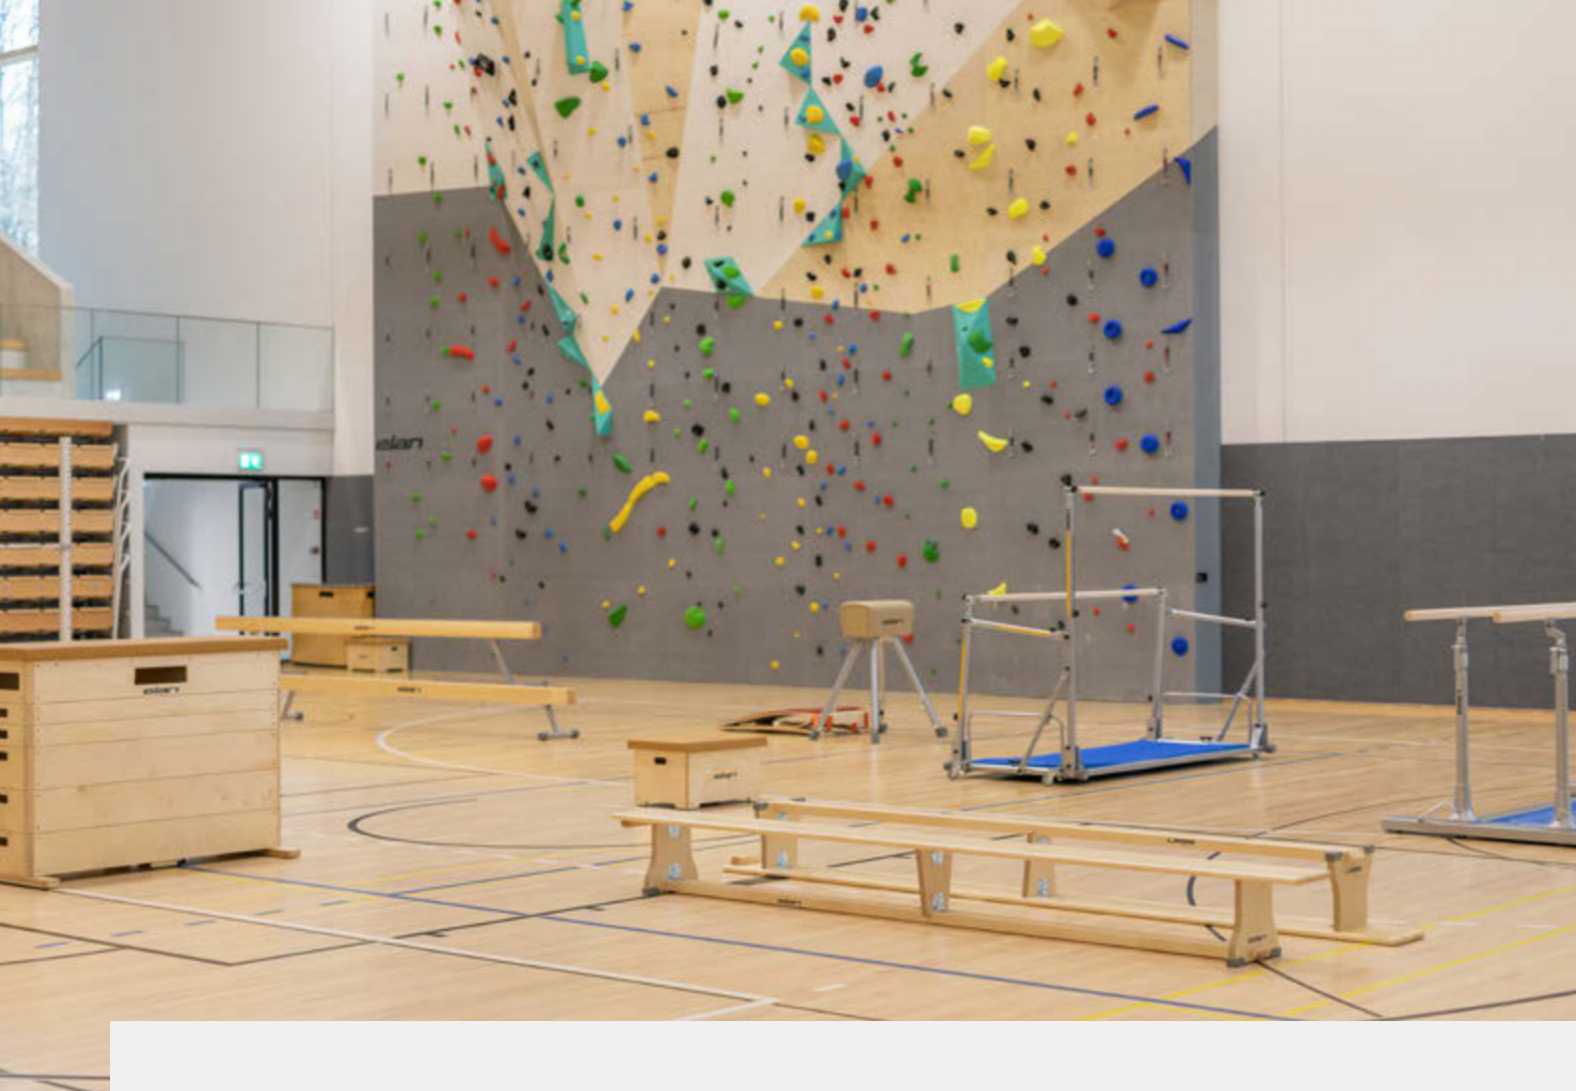

Vgradna in premična oprema za prvo triado je namenjena telovadbi in plezanju za naše najmlajše generacije, od prvega do tretjega razreda. Oprema je čudovita, da otroci skozi igro osvojijo osnove motorike in izboljšajo svoje gibalne sposobnosti. S pomočjo premične opreme lahko sestavimo tudi raznovrstne poligone, ki so za otroke razgibani in obenem tudi poučni.

03 Premična oprema

Paleta izdelkov:

- 01. Telovadna kletka (vgradna oprema)
- 02. Plezalna kletka (vgradna oprema)
- 03. Gimnastični trikotnik
- 04. Ravnotežna gred
- 05. Pručka
- 06. Tobogan
- 07. Lestev
- 08. Gugalo
- 09. Polkrožna lestev

**Premična
telovadna oprema**

O premični telovadni opremi

Premična telovadna oprema je ključna za izvajanje šolske športne vzgoje in gimnastike. Izdelana je iz visokokakovostnih materialov, ki zagotavljajo najvišji nivo varnosti in udobja za uporabnike. Oprema je zasnovana tako, da omogoča enostavno premikanje in prilagajanje različnim športnim aktivnostim, kar povečuje njeno vsestranskost in uporabnost.