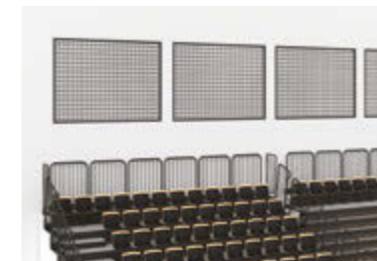

Paleta izdelkov

01. Zaščitne mreže