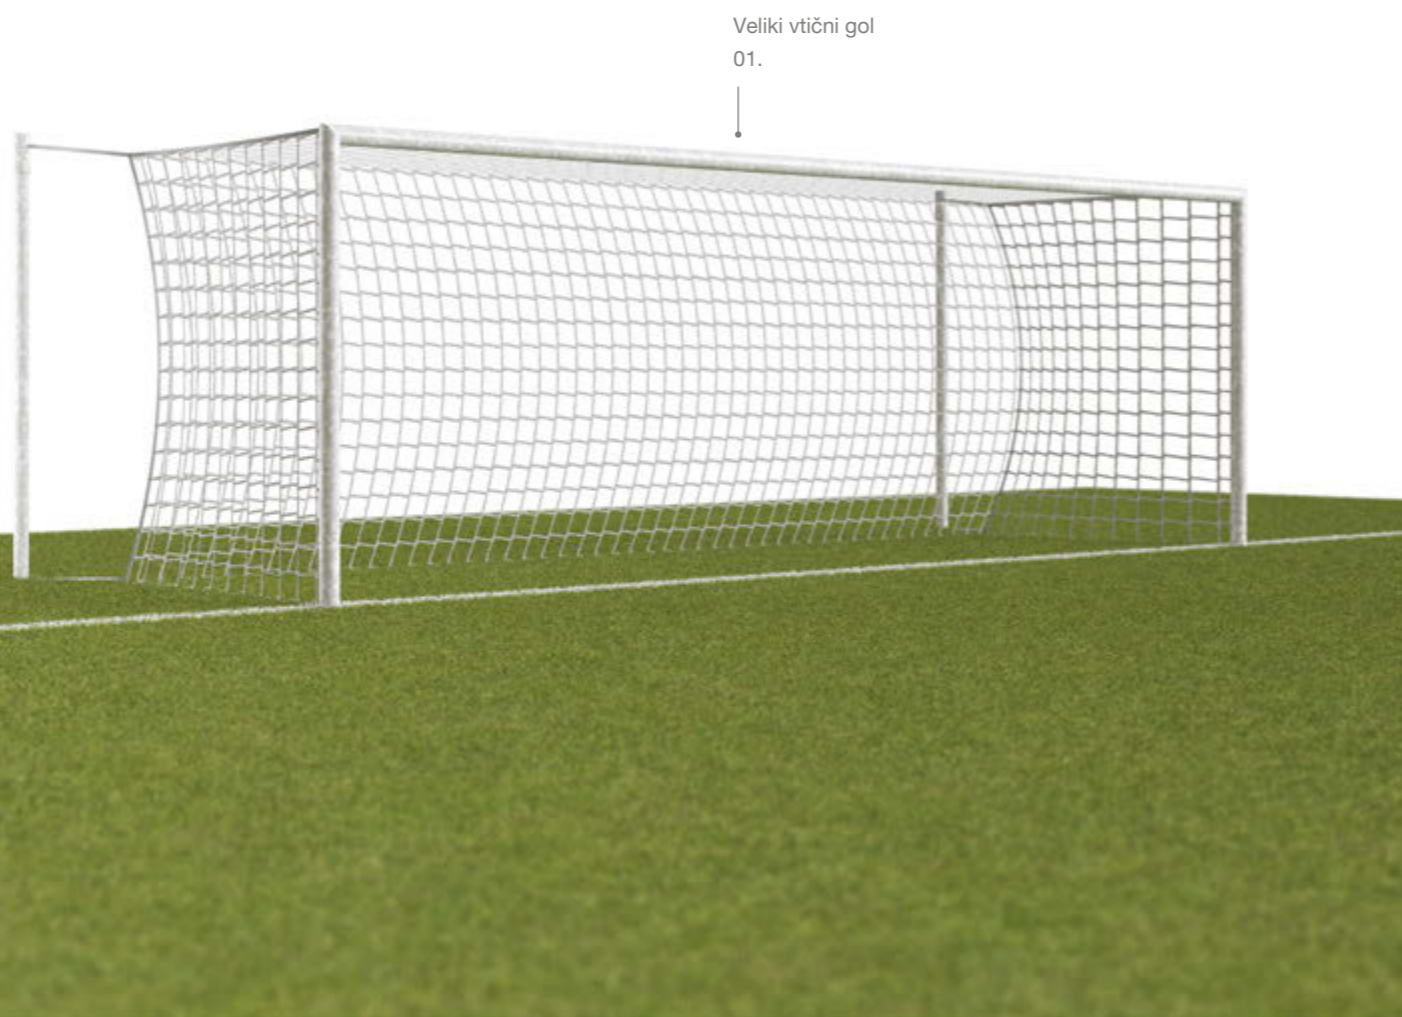

01

Vtični goli

Nudimo dve dimenziji vtičnih nogometnih golov, ki so fiksno pritrjeni v tla. Vratnica gola ima ovalen profil dimenzij 12 x 10,7 cm, z železnim profilom za vpetje mreže premera 48 mm in PVC viticami. Vtični goli so primerni za večja zunanja nogometna igrišča.

Paleta izdelkov:

01. Veliki vtični gol – 7,32 x 2,44 x 2,0 m
02. Mali vtični gol – 5,0 x 2,0 x 1,5 m

02

Prenosni goli

Nudimo dve dimenziji prenosnih golov, ki se jih lahko enostavno prenaša. Vratnica gola ima ovalen profil dimenzij 12 x 10 cm, z železnim profilom za vpetje mreže premera 35 mm in PVC viticami. Prenosni goli so primerni za namestitvev na zunanjih nogometnih igriščih. Na voljo sta tudi manjša prenosna gola, ki sta namenjena igralcem kategorije mlajših učencev do starosti 9 let (U9) in šolskemu izvajanju malega nogometa ali dvoranskega hokeja.

Paleta izdelkov:

01. Veliki prenosni gol – 7,32 m x 2,44 m x 2,0 m
02. Mali prenosni gol – 5,0 x 2,0 m x 1,5 m
03. Prenosni gol U9 – 2,0 x 1,0 m
04. Mini gol – 120 x 90 cm