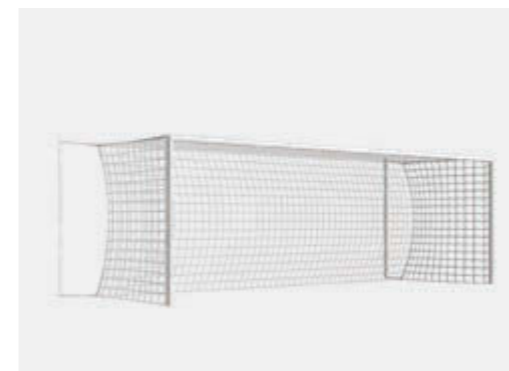

Paleta izdelkov

01. Goli