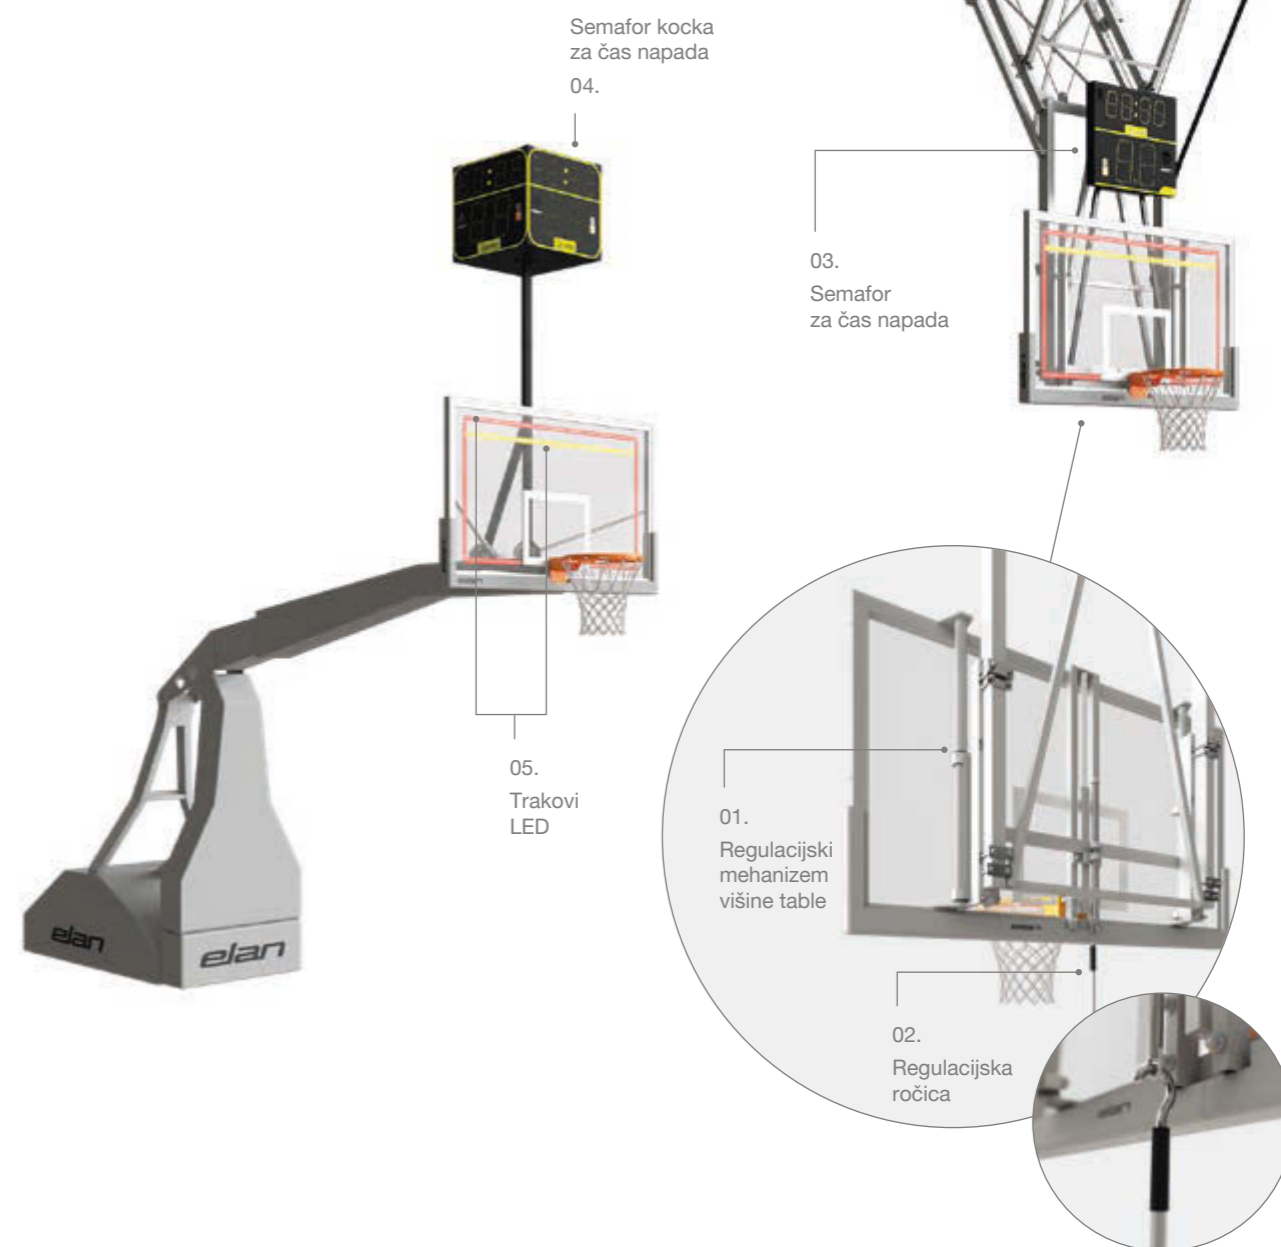

Paleta izdelkov

- 01. Mrežica super pokal, najlon 6 mm
- 02. Mrežica šolska, najlon 4 mm
- 03. Obroč FIBA, pregibni, obremenitev do 80 kg, standardi SIST EN 1270, FIBA
- 04. Obroč FLEX, pregibni, obremenitev do 70 kg, standard SIST EN 1270
- 05. Obroč FIKSNI, fiksni, obremenitev do 270 kg, standard SIST EN 1270
- 06. Obroč KRPAN, fiksni, obremenitev do 320 kg, standard SIST EN 1270

01. / 02.
Mrežica super pokal /
Mrežica šolska

Obroč FIBA
03.

Obroč FLEX
04.

05.
Obroč FIKSNI

06.
Obroč KRPAN

Dodatna oprema

- 01. Regulacijski mehanizem višine table
- 02. Regulacijska ročica
- 03. Semafor za čas napada
- 04. Semafor kocka za čas napada
- 05. Trakovi LED

| Rokomet

O rokometni opremi

Športna oprema Elan zajema širok nabor rokometnih golov, ki so primerni za rekreativno in tekmovalno uporabo. Rokometni goli Elan so zasnovani z mislijo na prilagodljivost in funkcionalnost. Globina golov se lahko prilagaja glede na prostorske omejitve dvorane, kar omogoča optimalno izrabo postavitve opreme v prostoru. Različni sistemi zlaganja omogočajo, da goli v zloženem položaju zavzemajo kar se da malo prostora, kar je idealno z vidika shranjevanja.

Rokometni goli imajo mrežo z okenci velikosti 80 x 80 mm. Mreže so UV in požarno odporne. Tovrstna mreža se uporablja kot glavna mreža gola, lovilna mreža gola ali elektro-dvižna oz. ročna mreža za golom. Mrežo se na gol pritrdi z viticami oz. pri IHF голу neposredno v profil na vratnici gola. Lovilna mreža je vpeta na jekleno vrv. Mreže je mogoče dimenzijsko prilagajati, na voljo so v beli in črni barvi.