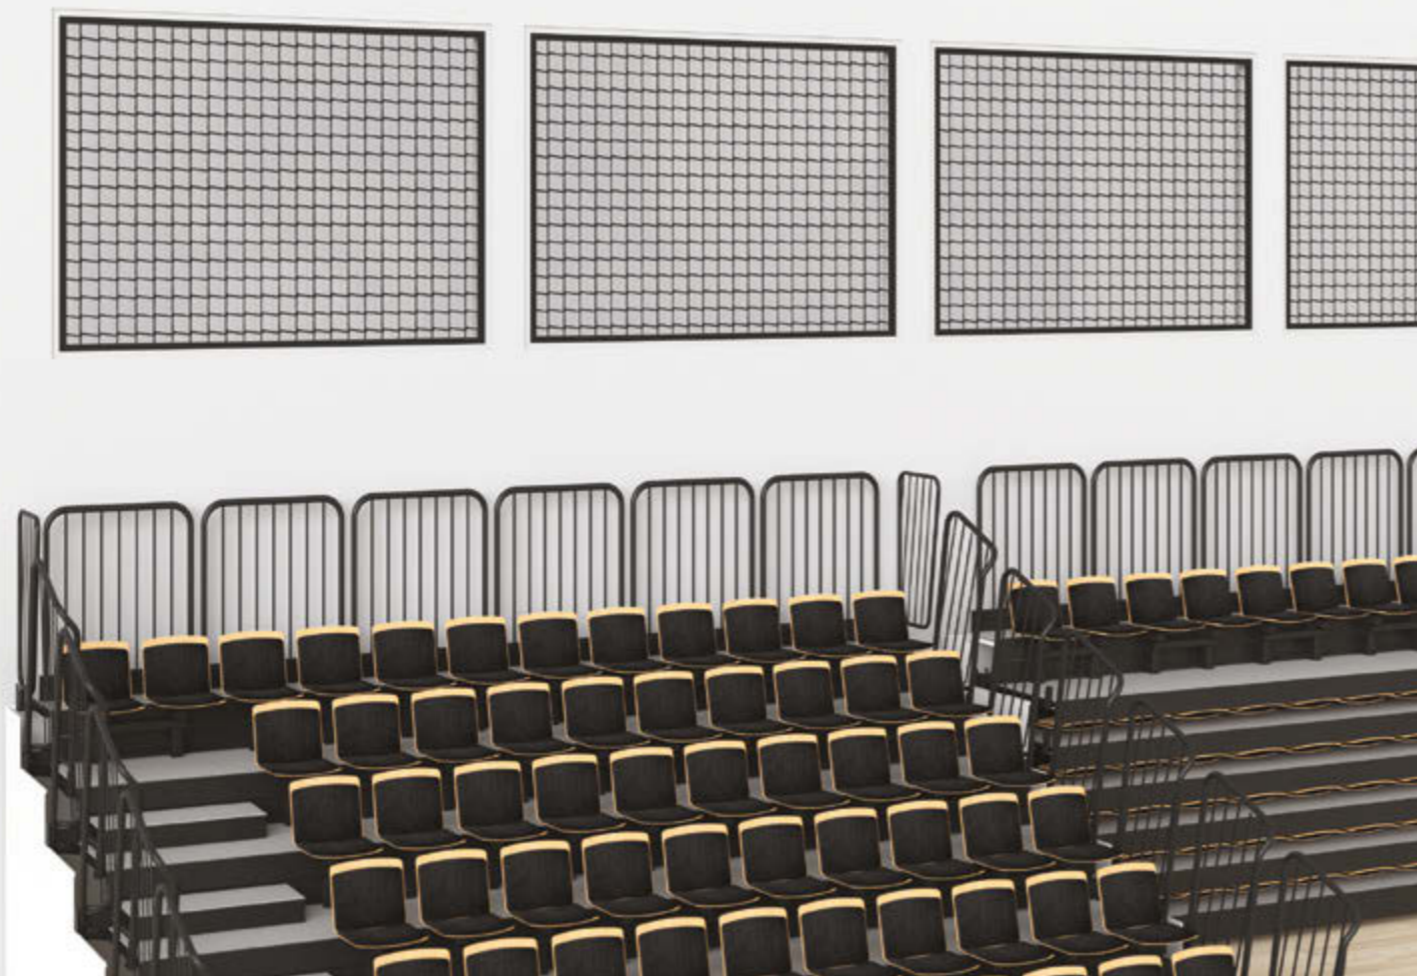

01

Zaščitne mreže

Zaščitne mreže se v športni dvorani lahko namestijo in uporabijo na različne načine. Visoko trpežne mreže ščitijo okna, stene, strop, luči in napeljavo pred udarci žog ter drugih predmetov. Mreže so lahko fiksno nameščene ali ročno premične. V primeru premične izvedbe se mreža preprosto zloži ob steno. Fiksne zaščitne mreže se uporabljajo predvsem za zaščito oken, semaforjev, napeljav in stropa, medtem ko se premične mreže uporabljajo na balkonih ali med prostori, kjer želimo preprečiti vdor žoge v ločeni prostor.

Specifikacije:

- Fiksna ali premična pritrditev na žično vrv oziroma na aluminijasto vodilo
- Material: najlon
- Velikost zanke 80 x 80 mm, debelina preje 4,2 mm