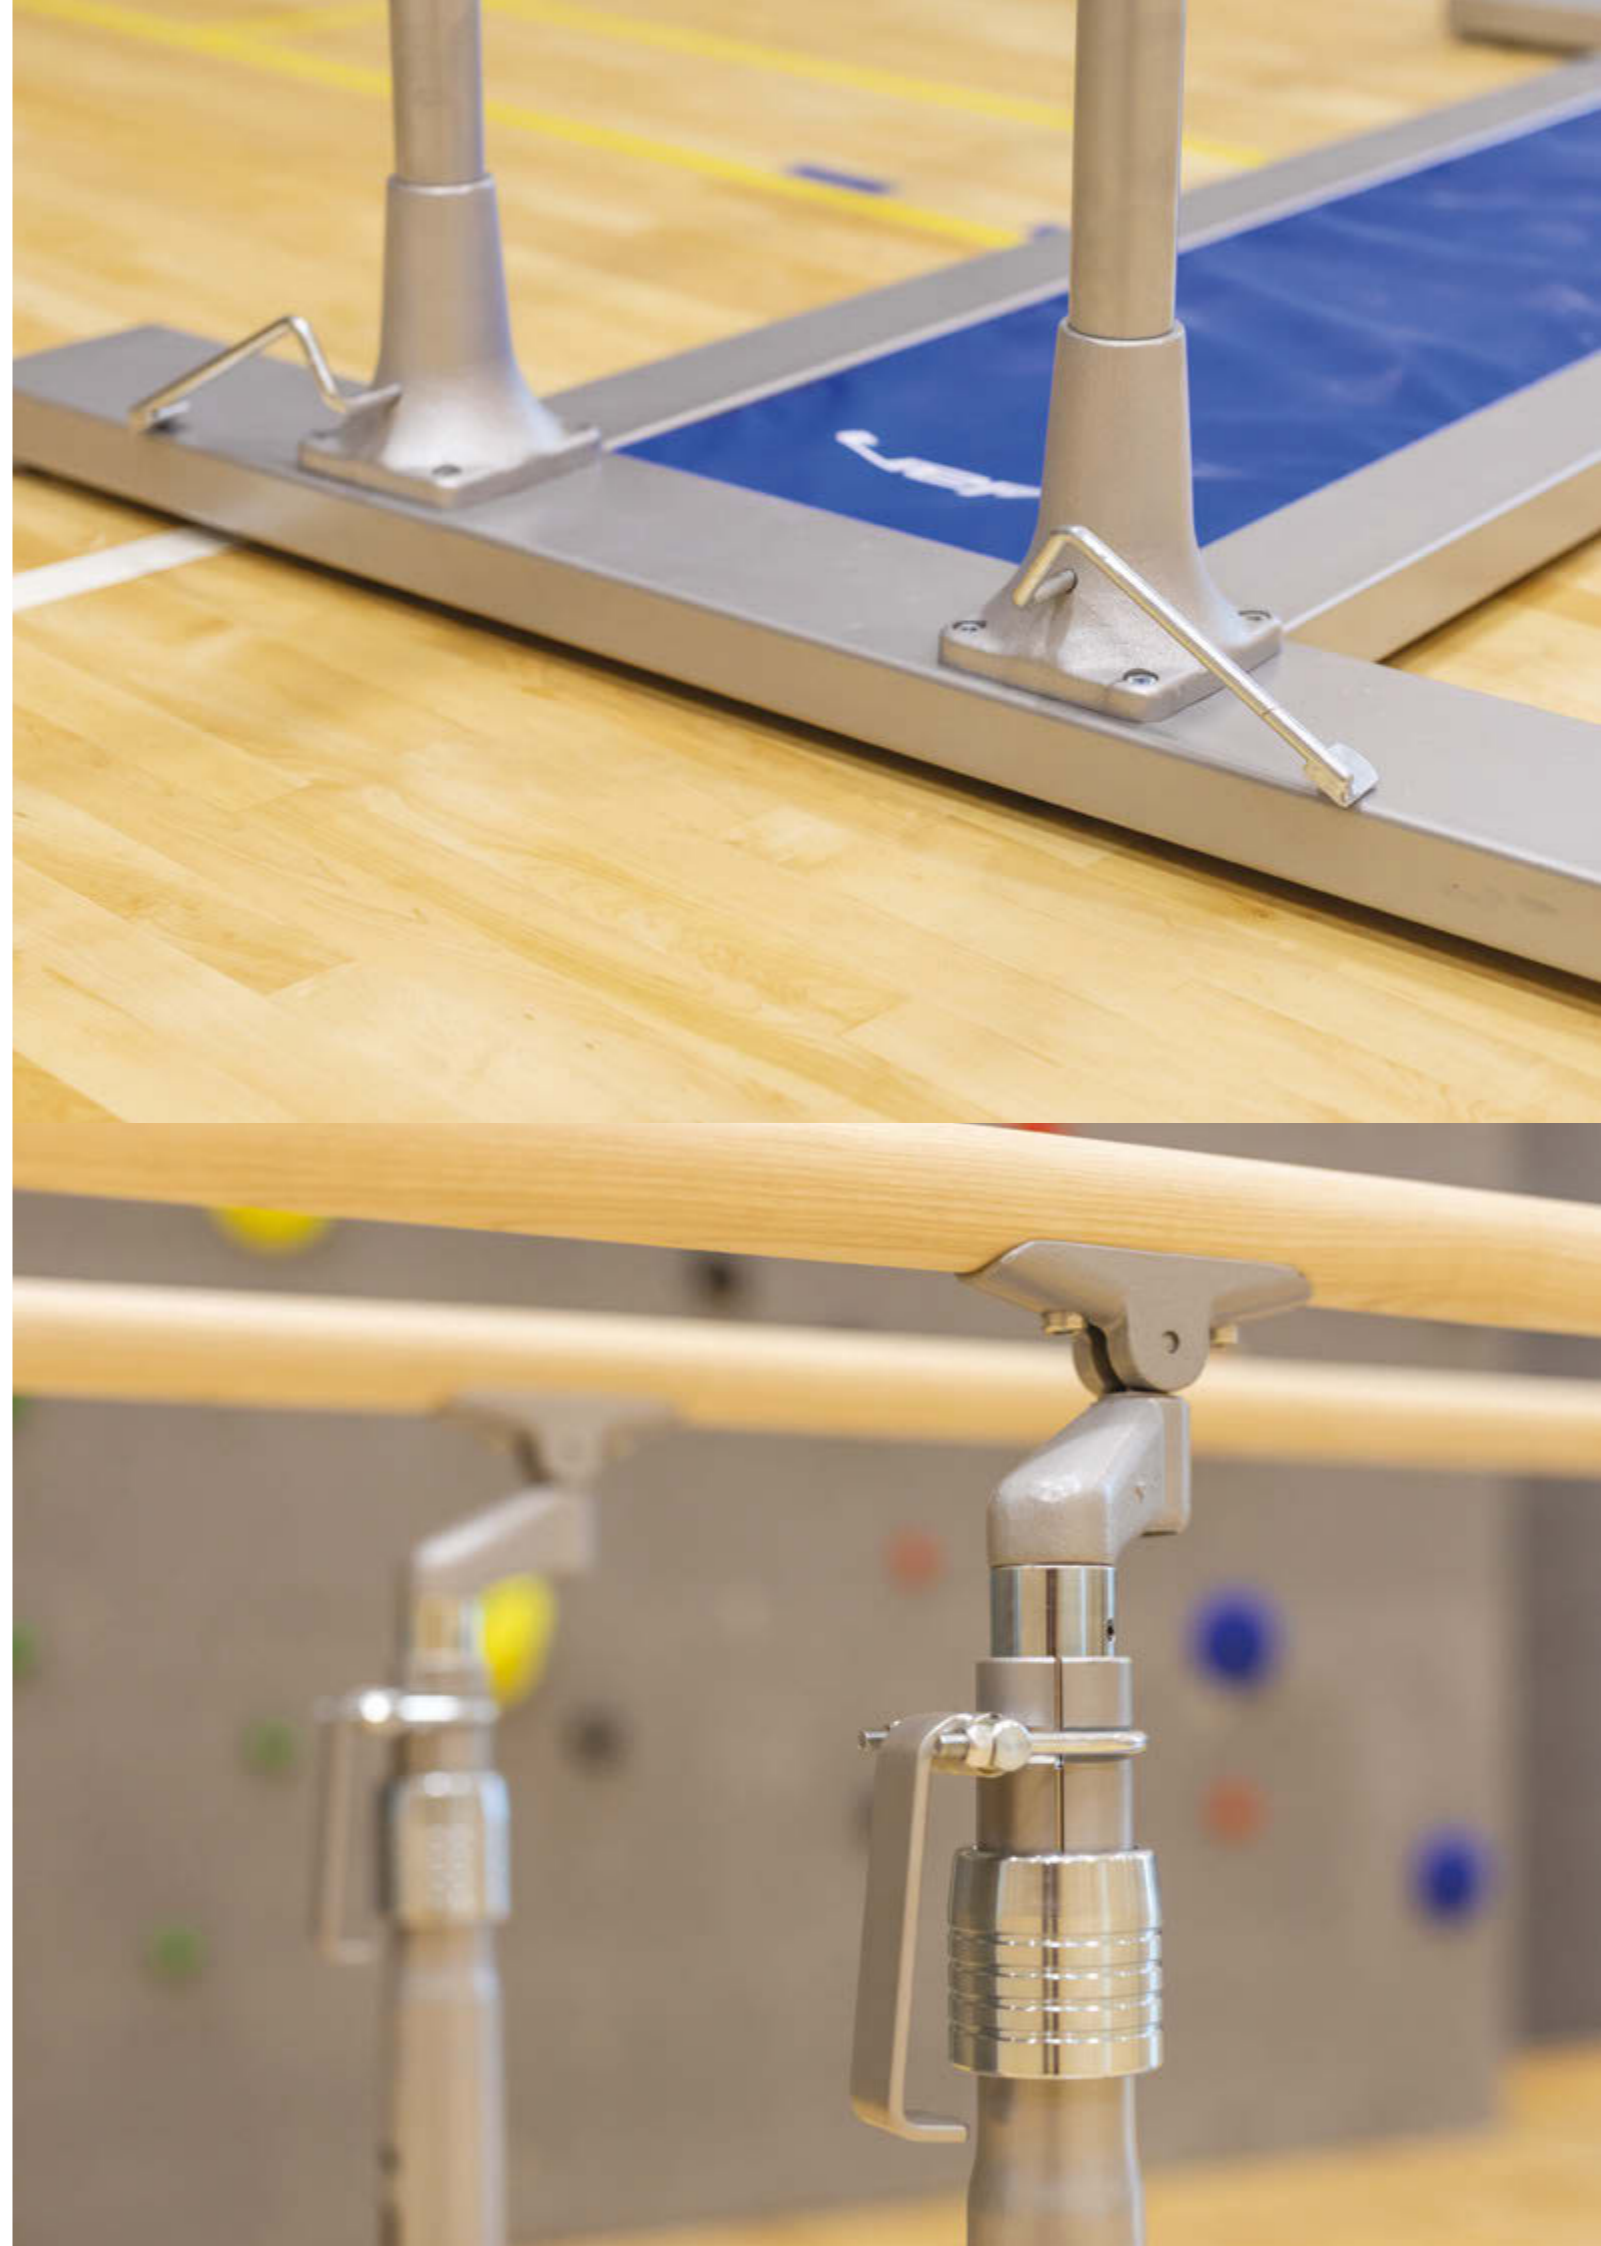

01 Šolska bradlja

Standardi: SIST EN 913, SIST EN 914

Specifikacije:

- Dolžina lestvine: 350 cm
- Višina lestvine: 120–185 cm
- Razmak lestvin: 36–66 cm