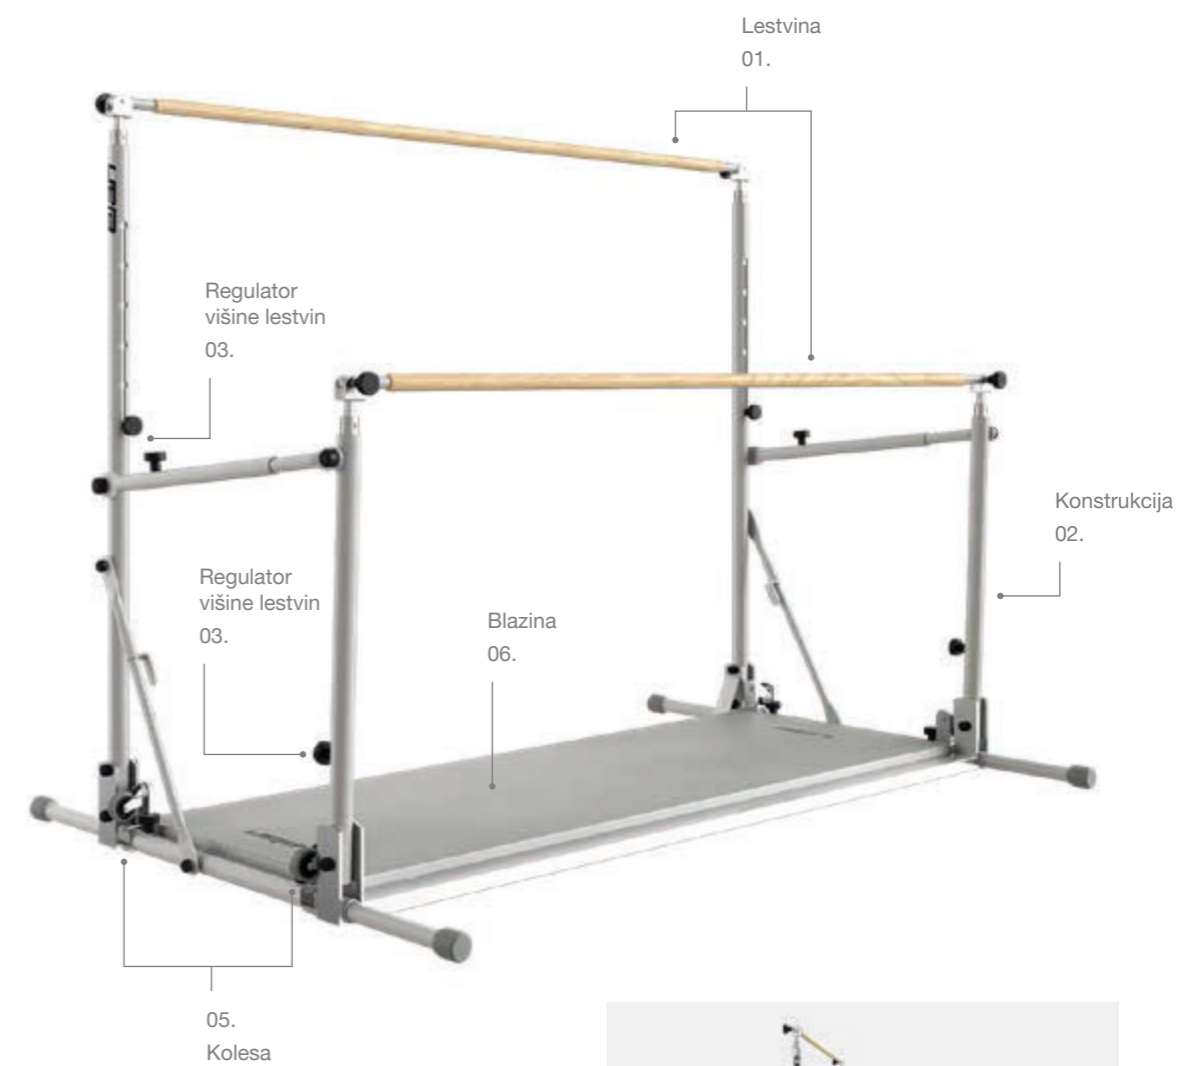

Bradlje

Bradlji Elan sta nepogrešljiv pripomoček za izvajanje različnih gimnastičnih vaj in treningov za razvoj moči, stabilnosti in gibljivosti v rokah, ramenih in trupu. Nudimo dva tipa bradelj; šolsko bradljo z dvojnim varovanjem in dvovišinsko bradljo. Namenjeni sta šolski in rekreativni uporabi, njuna zasnova omogoča stabilnost in izjemno prilagodljivost. Bradlji sta sestavljeni iz premične konstrukcije in lestvin s trpežnim kovinskim vložkom. Višino lestvine in razmak med lestvinama je mogoče prilagajati glede na potrebe športnikov in tip vadbe. Obe bradlji imata za doseganje dodatne varnosti vključeno blazino. Za lažje prevažanje in shranjevanje imata vgrajena kolesa.

01 Šolska bradlja

Standardi: SIST EN 913, SIST EN 914

Specifikacije:

- Dolžina lestvine: 350 cm
- Višina lestvine: 120–185 cm
- Razmak lestvin: 36–66 cm

02 Dvovišinska bradlja

Standardi: SIST EN 913, SIST EN 915

Specifikacije:

- Dolžina lestvine: 245 cm
- Višina visoke lestvine: 210–235 cm
- Višina nizke lestvine: 140–160 cm
- Razmak lestvin: 60–130 cm

Koze

Telovadna koza Elan je na voljo v dveh dimenzijah. Namenjena je šolski uporabi in gimnastičnim treningom. V kombinaciji z odskočno desko se telovadna koza uporablja za skoke in premete. Odskočna deska pomaga telovadcu pridobiti višino in moč za uspešen skok preko koze. S tem se povečata težavnost in dinamika vaj, kar pripomore k izboljšanju gimnastičnih in motoričnih sposobnosti. Kozi imata nastavljive noge, kar omogoča prilagajanje višine uporabnikom. Na nogah sta tudi dve kolesi, ki omogočata enostavno premikanje koze po prostoru in gumijasti čepi, ki zagotavljajo stabilnost koze.

Standardi

SIST EN 913, SIST EN 12196

Paleta izdelkov

- 01. Mala koza – 90 do 130 cm (višina)
- 02. Velika koza – 110 do 165 cm (višina)

Sestavni deli

- 03. Trup
- 04. Noge
- 05. Regulator višine
- 06. Kolesi
- 07. Gumijasti čepi