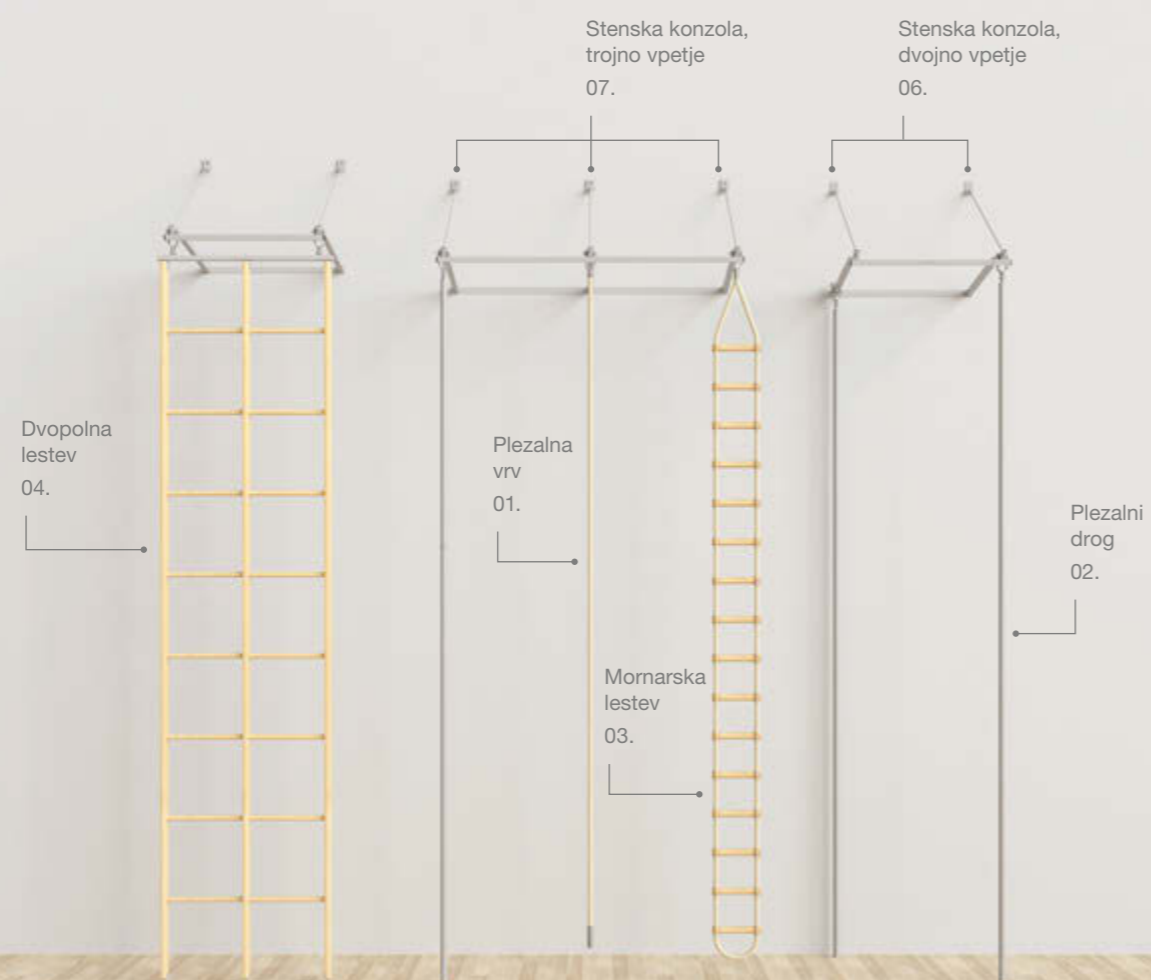

Paleta izdelkov

01. **Stenska plezala**

02. **Stropna plezala**

Plezala

Šolska plezala so namenjena osnovnemu in zahtevnejšemu plezanju v višino. Uporabljajo se v telovadnicah in drugih vadbenih prostorih. V podjetju Elan nudimo širok nabor različnih izvedb pritrditve stenskih in stropnih plezalnih konstrukcij, med katerimi lahko naročnik izbira glede na namen uporabe in razpoložljiv prostor, v katerem bodo plezala pritrjena. Na stropne in stenske konzole se lahko po želji vpnejo različna plezala.

01

Stenska plezala

Stenska plezala so namenjena osnovnemu in zahtevnejšemu plezanju v višino. Na stensko konzolo je možno vpetje različnih kombinacij plezal, kot so mornarska lestev, dvopolna lestev, drog in vrv za plezanje. Standardna višina plezal je 5 m. Plezalni drog in dvopolna lestev se zaradi varnosti v športni pod fiksirata v talna sidra. Možna je izbira med stensko konzolo plezal z dvema vpetjema ali tremi vpetji plezal. Nabor plezal je mogoče poljubno izbrati.

Tipi vpetja:

- 06. Stenska konzola, dvojno vpetje
- 07. Stenska konzola, trojno vpetje

02 Stropna plezala

Stropna plezala so tako kot stenska plezala namenjena osnovnemu in zahtevnejšemu plezanju v višino. Na stropno konzolo je možno vpetje različnih kombinacij plezal, kot so mornarska lestev, dvopolna lestev, drog, vrv in mreža za plezanje. Stropna plezala so primerna predvsem za telovadnice, v katerih stenska pritrnitev konzole zaradi prostorske stiske ali nenosilne stene ni mogoča. Univerzalna stropna konzola je elektro-dvižna, zato je shranjevanje plezal na višini enostavno in v primeru neuporabe plezala ne posegajo v prostor. Stropna točkovna vešala pa so primerna predvsem za manjše telovadnice z nižjim stropom.