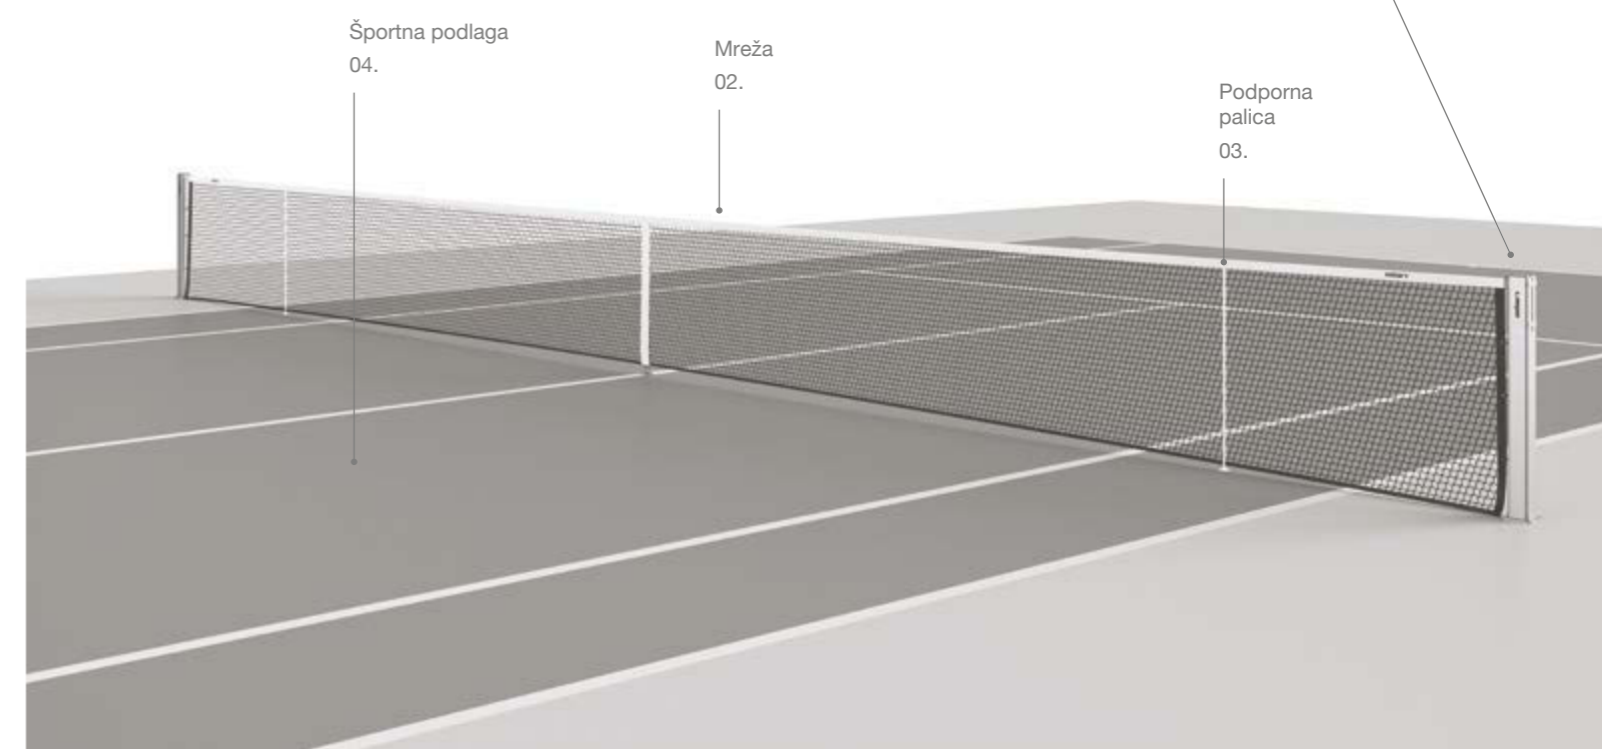

Vtična oprema

Garnitura vtične opreme za tenis vsebuje aluminijasta vtična stebra, odporna na zunanje vremenske razmere. Profil stebrov je kvadraten, dimenzije 80 x 80 mm, višina stebrov je 1,4 m. Vključeni so tudi pokrovčki za stebre, mreža in podporne palice za mreže. Stebri so plastificirani v beli barvi.