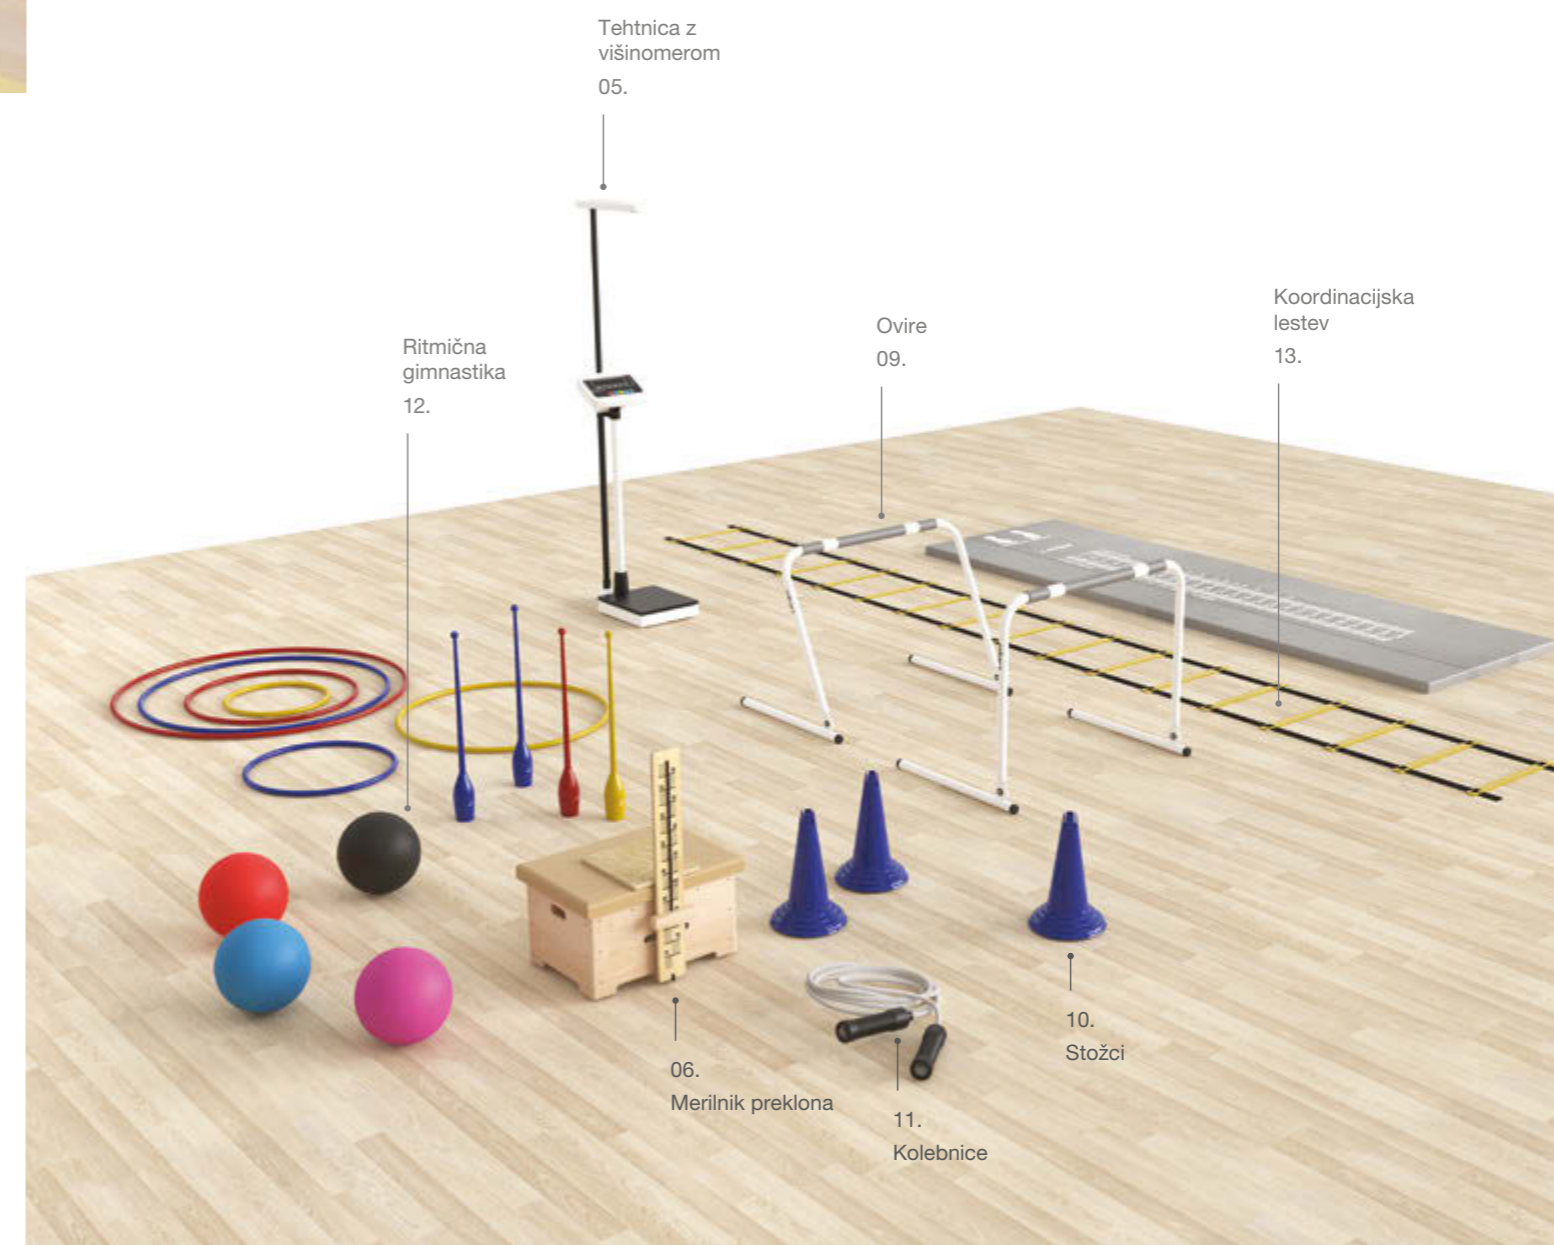

Odrivne deske

Odrivne deske so osnovni element za izvajanje gimnastičnih in telovadnih vaj. Odrivna deska pomaga telovadcu pridobiti višino in moč za uspešen skok preko ovire. S tem se povečata težavnost in dinamika vaj, kar pripomore k izboljšanju gimnastičnih in motoričnih sposobnosti. Nudimo več tipov odrivnih desk, ki se razlikujejo po sestavi in mehkobi. Zgornji sloj na vseh odrivnih deskah je protidrski material, ki preprečuje morebitne padce.

Drobna oprema

Športni karton je test, ki se izvaja pri šolski športni vzgoji za oceno osnovne telesne pripravljenosti učencev v različnih disciplinah. Elan nudi celoten nabor opreme in pripomočkov za pravilno izvedbo športnega kartona. Prav tako nudimo tudi nabor manjših rekvizitov za izvajanje ogrevanja, treningov, in raztezanja. Poleg navedenih izdelkov ponujamo tudi nabor športnih pripomočkov naših partnerjev. Za več informacij o razpoložljivi opreми kontaktirajte našo prodajno ekipo.

Paleta izdelkov

- 01. Štoparica
- 02. Taping deska
- 03. Kaliper
- 04. Štartna pištola
- 05. Tehnica z višinomerom
- 06. Merilnik preklona
- 07. Merilec srčnega utripa
- 08. Merski trak

Dodatna oprema

- 09. Ovire
- 10. Stožci
- 11. Kolečnice
- 12. Ritmična gimnastika
- 13. Koordinacijska lestev

03

ŠPORTNE
IGRE

| Košarka

O košarkaški opremi

Košarkarska oprema Elan je zasnovana tako, da ustreza potrebam tako rekreativnih kot tudi profesionalnih igralcev.

V nadaljevanju so opisani in prikazani naši standardni izdelki. Glede na športno dvorano, mesto pritrditve in specifične želje naročnika se konstrukcije košev smiselno prilagajajo prostoru. Naša ekipa strokovnjakov vam je na voljo za svetovanje in pomoč pri izbiri prave košarkarske opreme, ki izpolnjuje vaša pričakovanja in specifikacije prostora. Naši prioriteti sta kakovost in varnost opreme, zato vedno upoštevamo priporočene standarde in zahteve, da zagotovimo oboje.