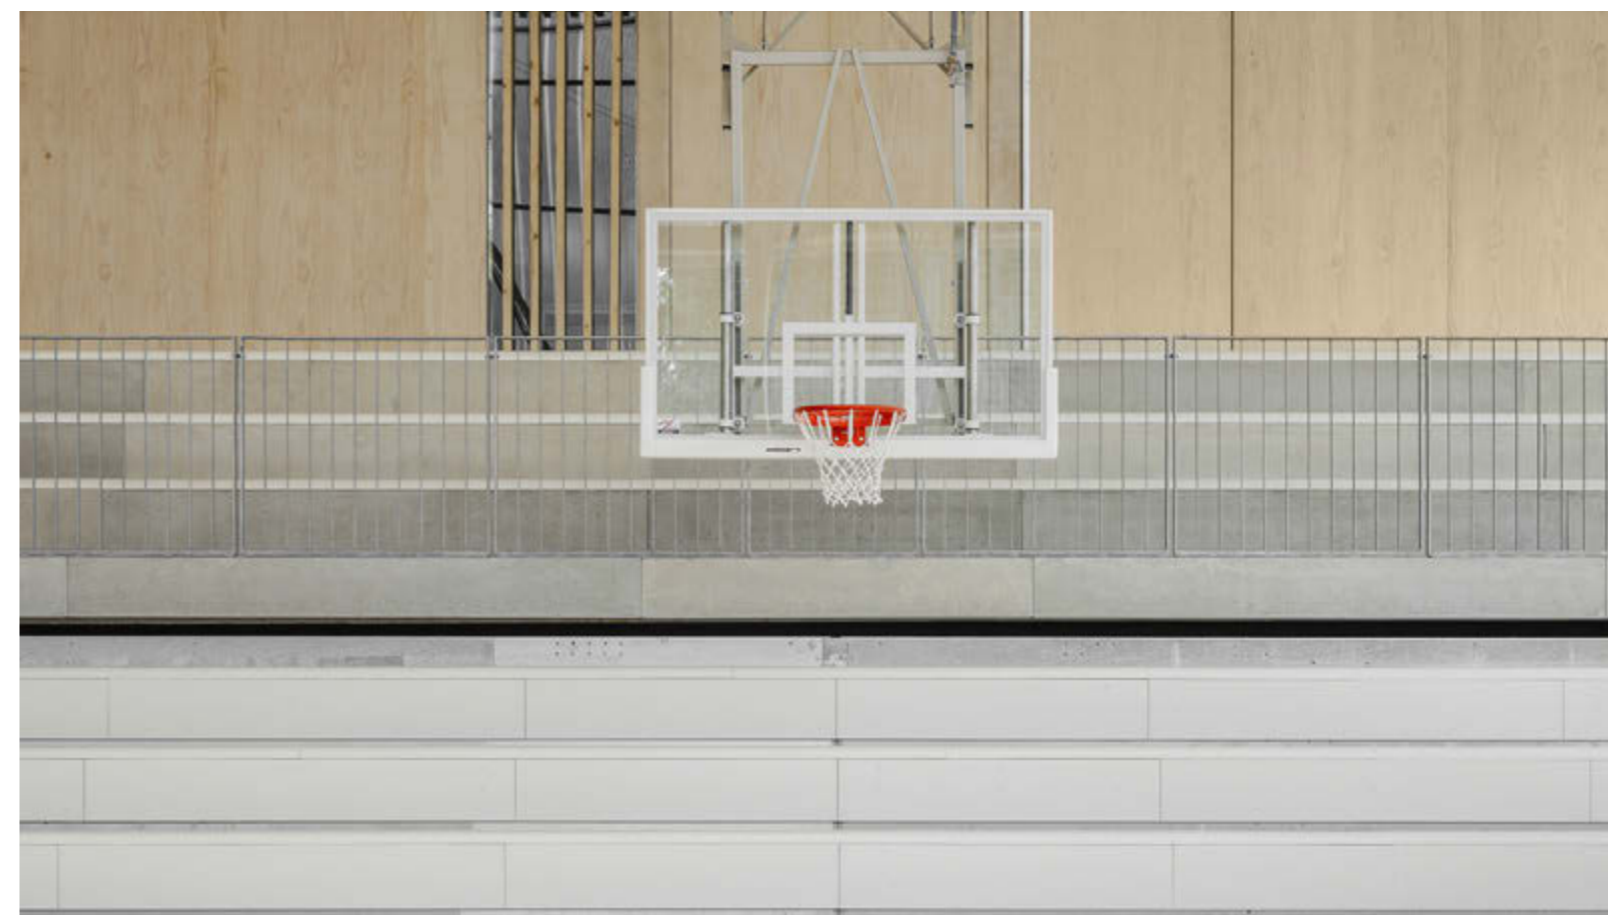

Obroči in mrežice

Nudimo košarkarske obroče, ki so primerni za zunanja in notranja igrišča. Obroč je lahko fiksni ali pregiben, kar omogoča zabijanje na koš. Obroči so trpežni in dimenzijsko skladni s standardi košarkarske zveze. Na voljo so v oranžni barvi. Obroč FIBA je skladen z zahtevanimi standardi za najvišji nivo tekmovanj in ima skrit profil za pritrditev mrežice, kar preprečuje morebitne poškodbe pri zatikanju prstov. Na obroč se lahko pritrdita mrežica super pokal ali šolska mrežica, ki se razlikujeta zgolj v debelini preje najlona. Vsi košarkarski obroči Elan imajo 12 obesnih mest za mrežico.