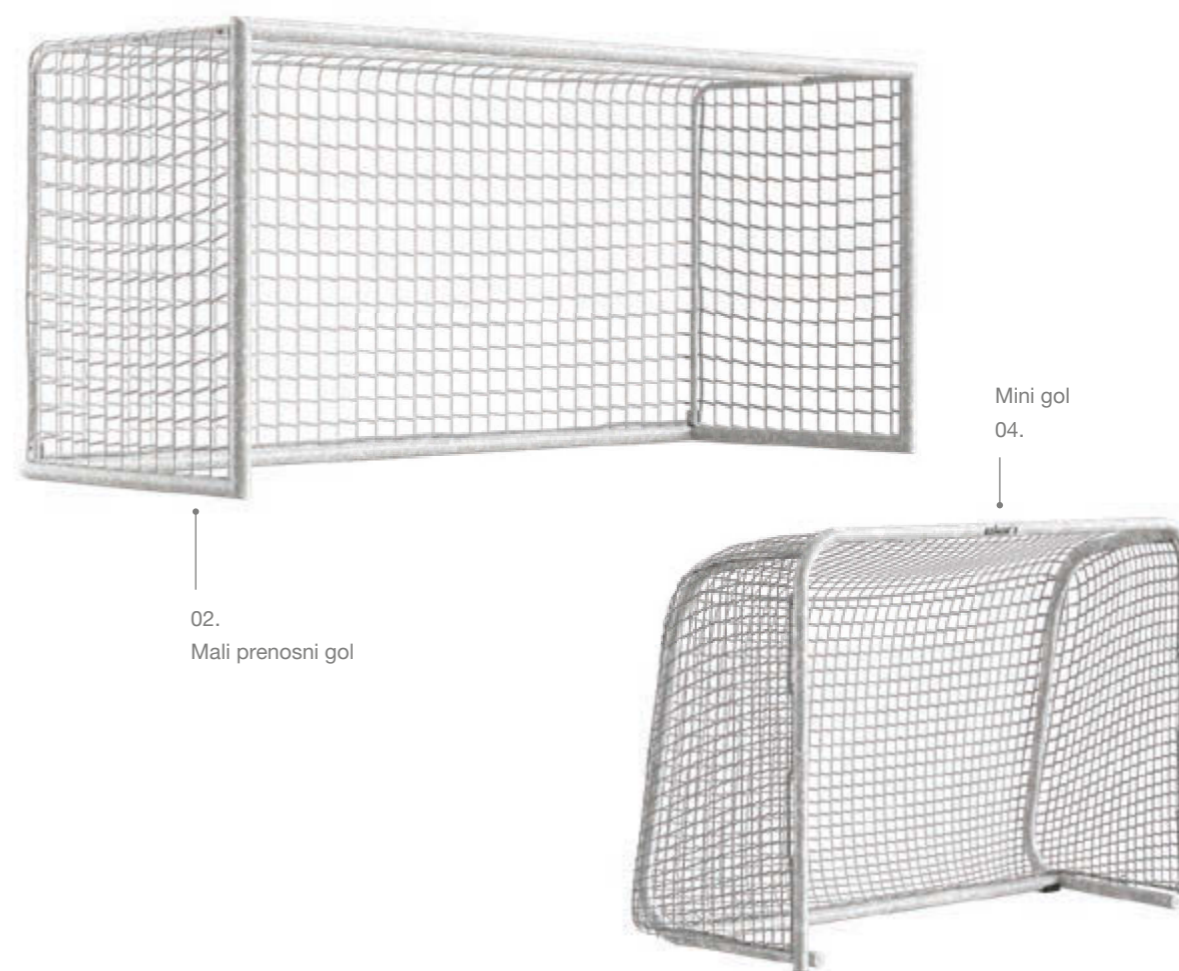

01

Vtični goli

Nudimo dve dimenziji vtičnih nogometnih golov, ki so fiksno pritrjeni v tla. Vratnica gola ima ovalen profil dimenzij 12 x 10,7 cm, z železnim profilom za vpetje mreže premera 48 mm in PVC viticami. Vtični goli so primerni za večja zunanja nogometna igrišča.

Paleta izdelkov:

- 01. Veliki vtični gol – 7,32 x 2,44 x 2,0 m
- 02. Mali vtični gol – 5,0 x 2,0 x 1,5 m

02

Prenosni goli

Nudimo dve dimenziji prenosnih golov, ki se jih lahko enostavno prenaša. Vratnica gola ima ovalen profil dimenzij 12 x 10 cm, z železnim profilom za vpetje mreže premera 35 mm in PVC viticami. Prenosni goli so primerni za namestitvev na zunanjih nogometnih igriščih. Na voljo sta tudi manjša prenosna gola, ki sta namenjena igralcem kategorije mlajših učencev do starosti 9 let (U9) in šolskemu izvajanju malega nogometa ali dvoranskega hokeja.

Paleta izdelkov:

- 01. Veliki prenosni gol – 7,32 m x 2,44 m x 2,0 m
- 02. Mali prenosni gol – 5,0 x 2,0 m x 1,5 m
- 03. Prenosni gol U9 – 2,0 x 1,0 m
- 04. Mini gol – 120 x 90 cm

**Vsak projekt je
nova zgodba.**