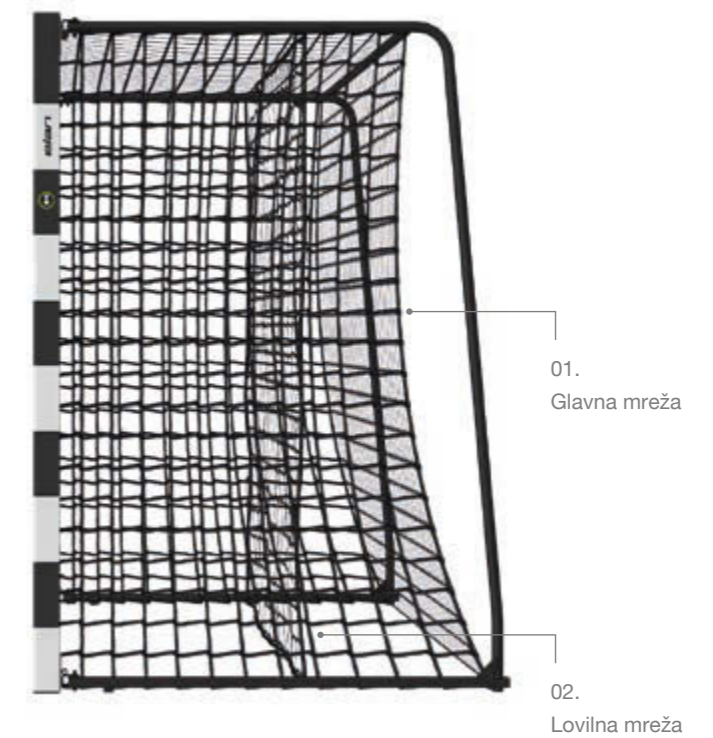

Specifikacije:

- Dimenzija: 3 x 2 m, globina 60–130 cm ali prilagojeno
- Konstrukcija: plastificirana ali aluminijasta konstrukcija, cinkana, barvana (izbirno)
- Vratnica: sivo-bela vratnica, ob doplačilu možna izbira poljubne RAL barve
- Pritrditev: talna ali stenska
- Zlaganje gola: fiksni / elektro-dvižen, ročno-odmični / zložljivi
- Mreža: glavna mreža, lovilna mreža, bela

01. Bela

02. Črna

Standard

EN ISO 6940

Paleta izdelkov

- 01. Glavna mreža
- 02. Lovilna mreža
- 03. Mreža za golom

Mreže

Rokometni goli imajo mrežo iz najlona z zankami velikosti 80 x 80 mm, debeline preje 4,2 mm. Mreža je UV odporna in požarno odporna v skladu z EN ISO 6940. Glavna mreža je pritrjena na vitice oz. aluminijasti profil, ki je vpet na vratnico, medtem ko je lovilna mreža obešena na jekleni vrvi. Mreže za golom so lahko ročno premične ali elektro-dvižne. Mreže rokometnega gola so na voljo v črni ali beli barvi.

Sestavni deli

- 01. Konstrukcija
- 02. Kolesa
- 03. Obesna mesta

Voz za gole

Voz za gole je zasnovan za enostaven in hiter prevoz golov na drugo lokacijo. Shranjevanje golov na vozu je enostavno in učinkovito, saj zavzamejo zelo malo prostora. Ob neuporabi se goli lahko pospravijo v shrambo, kar zagotavlja dodaten prostor v športni dvorani za nemoteno izvajanje preostalih športov. Voz je aluminijast, opremljen je s štirimi vrtljivimi kolesi in obešali za vpetje dveh rokometnih golov.