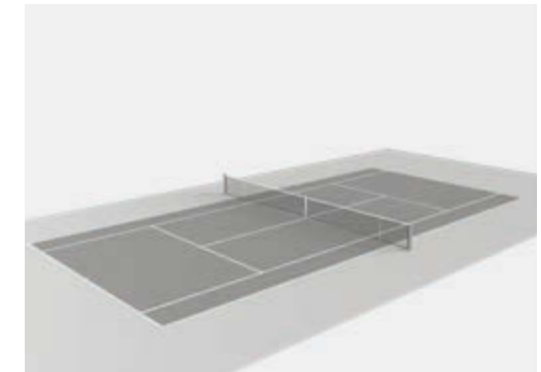

O tenis opremi

Naša oprema za tenis vključuje vgradno izvedbo, ki omogoča postavitev teniških igrišč v notranjih športnih dvoranah in na zunanjih igriščih. Primerna je predvsem za šolsko in rekreativno uporabo. Nudimo tudi dodatno opremo, kot so mreže, podporne palice in blende z možnostjo personaliziranega tiska, ki olajšajo organizacijo in vzdrževanje igrišča. Po povpraševanju nudimo tudi različne teniške podlage.

Paleta izdelkov