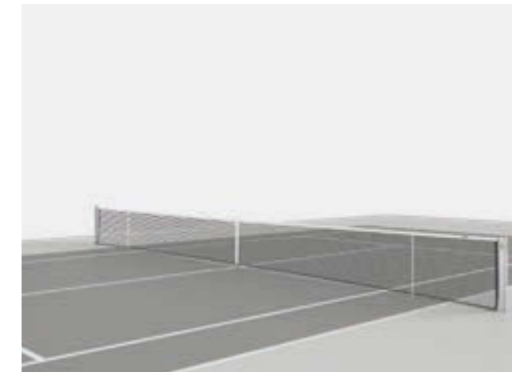

Paleta izdelkov

01. Vtična oprema