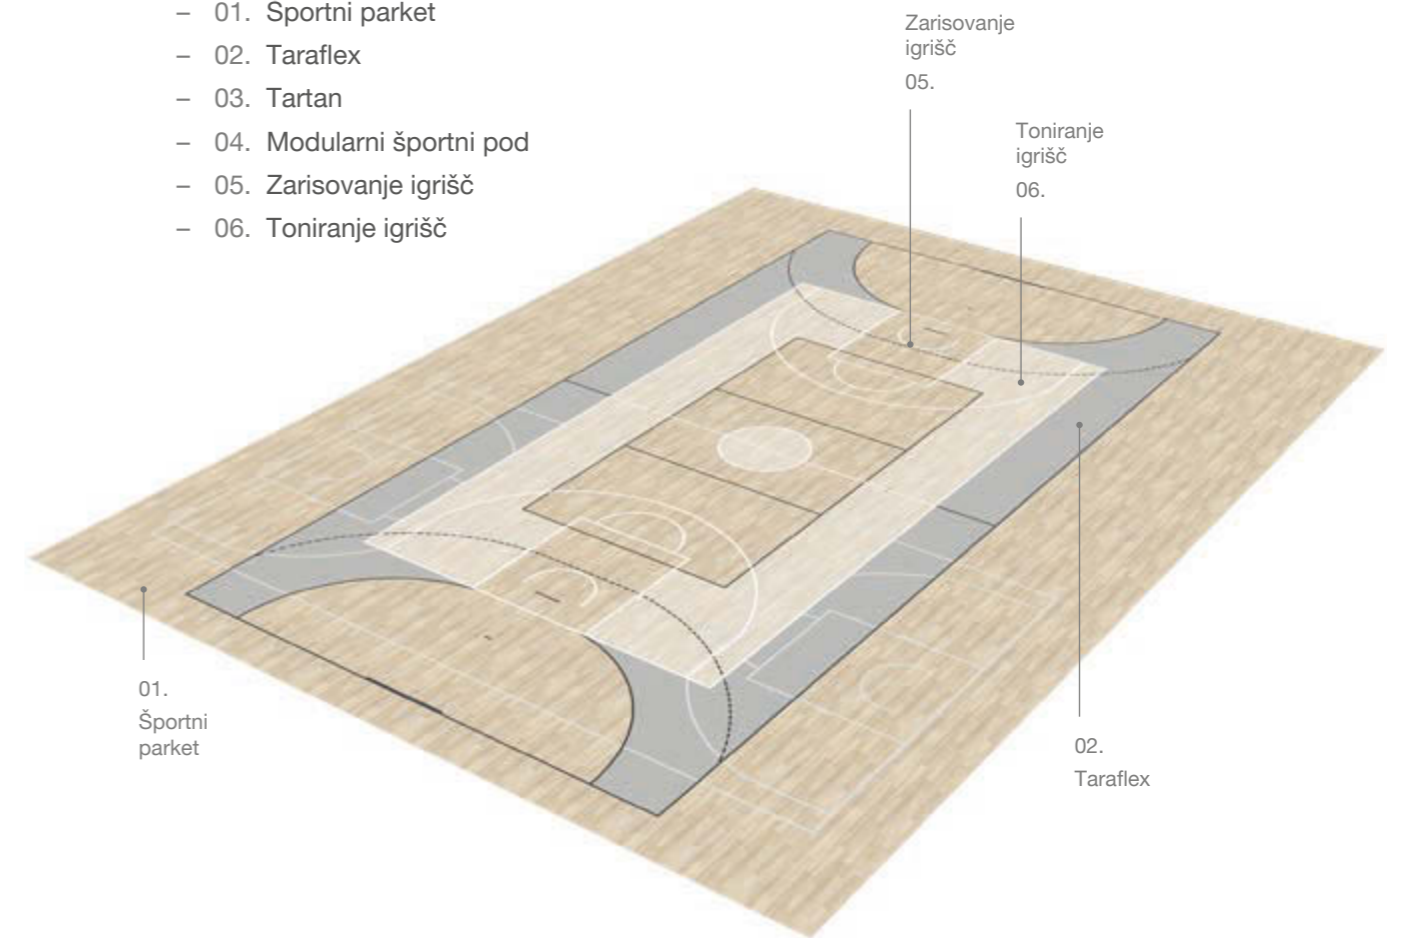

01

DVORANSKA OPREMA

Paleta izdelkov

- 01. Športni parket
- 02. Taraflex
- 03. Tartan
- 04. Modularni športni pod
- 05. Zarisovanje igrišč
- 06. Toniranje igrišč

Športni podi

Elan Inventa nudi celostne rešitve za telovadnice in športne dvorane, vključno s športnim podom. Nudimo različne športne podlage, glede na zahteve naročnika in primarne športe, ki jih dvorana gosti. Poleg parketa različnih razredov nudimo tudi začrtovanje igrišč, toniranje parketa ter različne PVC podlage za notranje in zunanje objekte. Za pridobitev podrobnejših specifikacij posameznih podov in svetovanje se obrnite na našo prodajno ekipo.