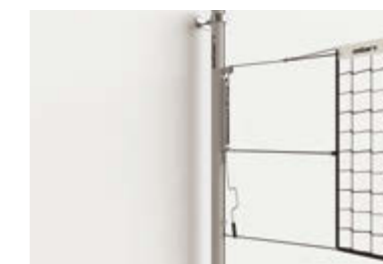

| **Odbojka**

O odbojkarški opremi

Naša široka ponudba opreme za odbojko vključuje različne vgradne in premične izvedbe, ki omogočajo postavitve odbojkarškega igrišča tako v notranjih športnih dvoranah kot tudi na zunanjih igriščih. Naša oprema je zasnovana tako, da ustreza potrebam vseh ravni igre: šolske, rekreativne in tekmovalne. Oprema za odbojko Elan je skladna z mednarodnimi standardi in zagotavlja najvišjo stopnjo kakovosti in varnosti. Nudimo tudi dodatno opremo kot so mreže s tiskom, navijalec mreže, sodniško stojalo, antene, mehke zaščite stebrov in oprema za shranjevanje vtične opreme.

Paleta izdelkov

01. Notranja oprema

02. Zunanja oprema

Odkrijte našo paleto, ključne prednosti in funkcionalnost naše opreme za odbojko.

Paleta izdelkov

01. Vtična oprema

02. Stenska oprema

03. Premična oprema

Notranja oprema

Notranja oprema za odbojko Elan je primerna tako za vsakodnevno šolsko in rekreativno uporabo kot tudi za profesionalna tekmovanja. V ponudbi so vtični, premični in stenski sistemi, zasnovani z mislijo na varno, enostavno in dolgotrajno uporabo.