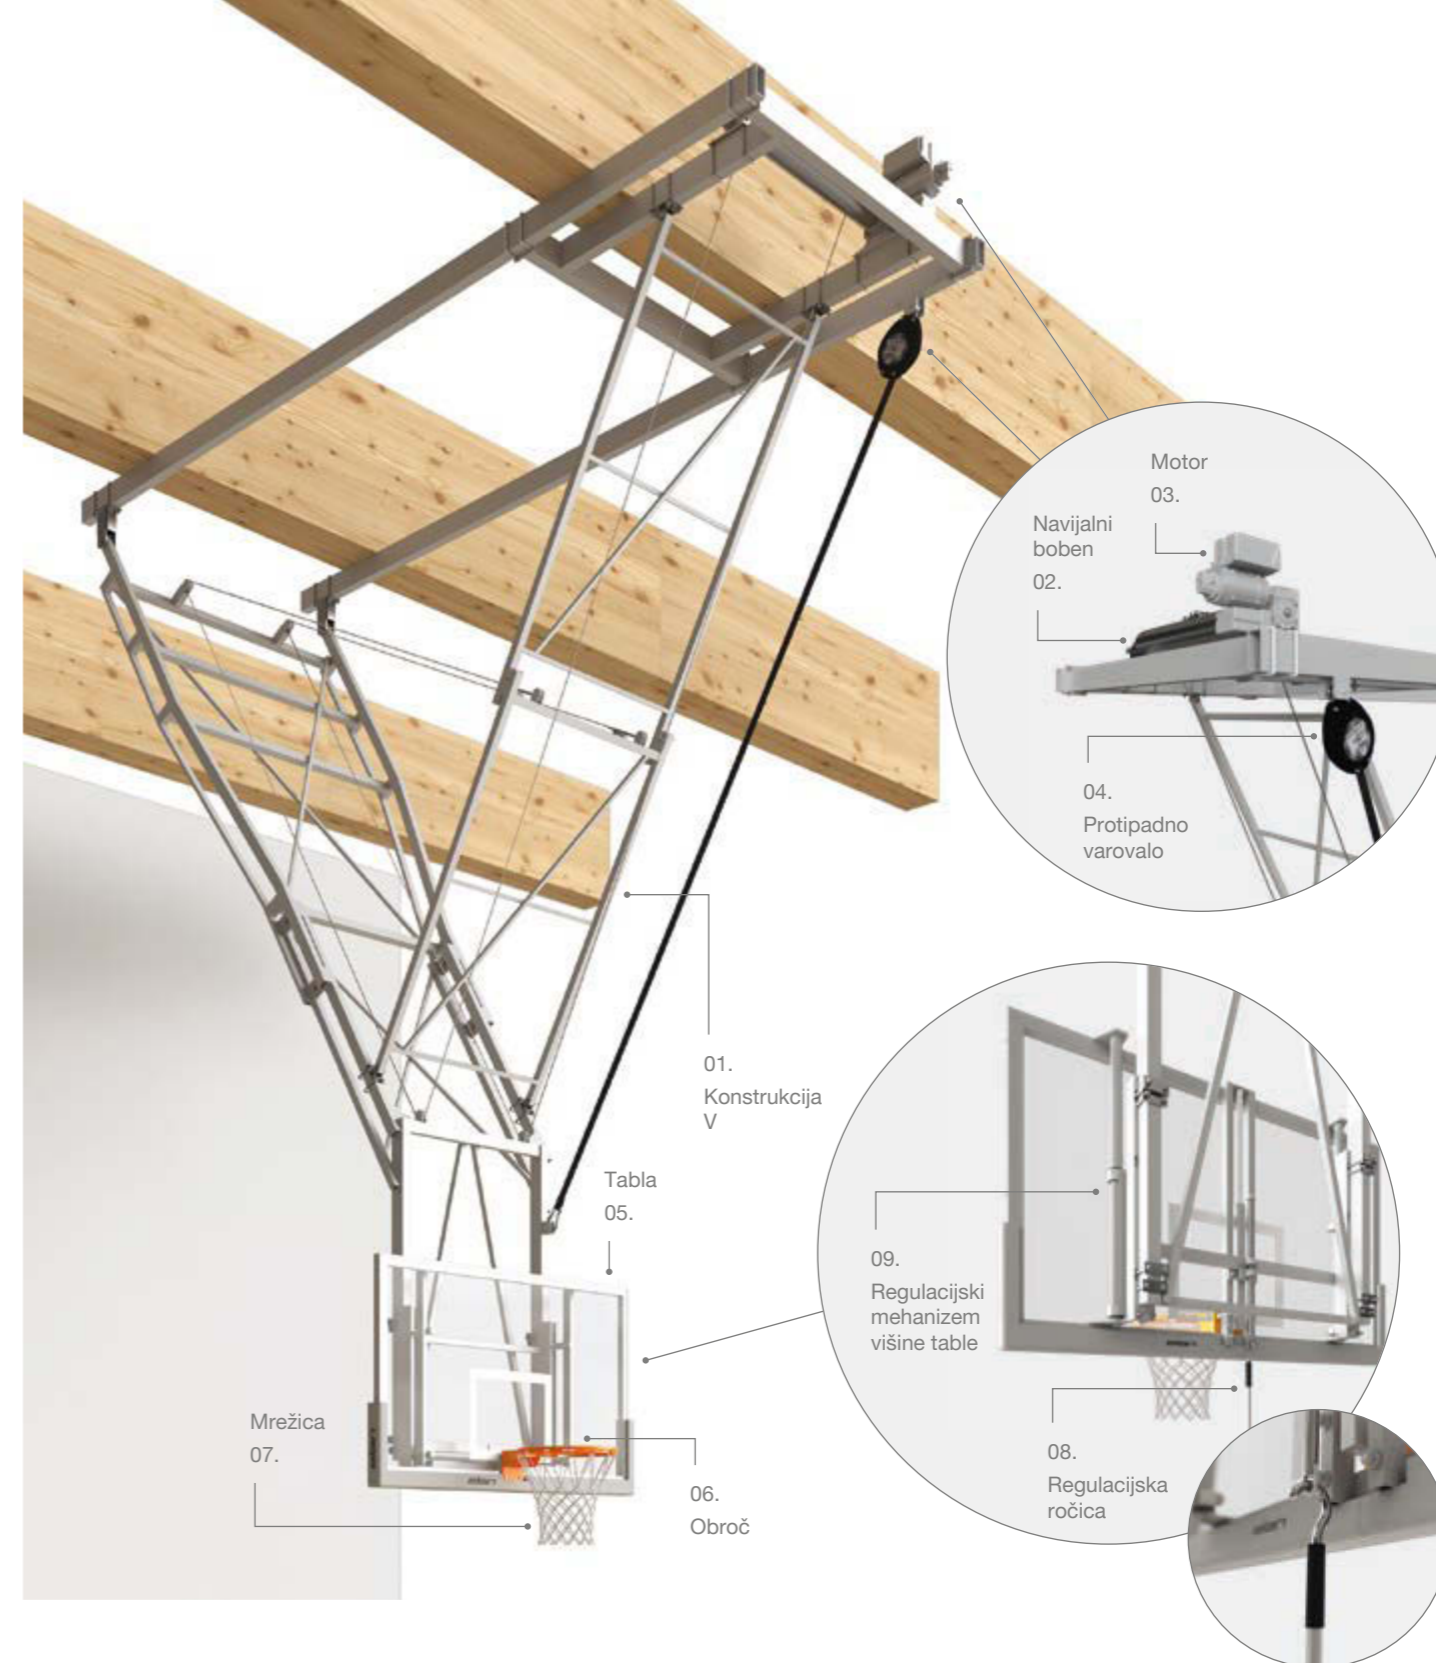

Specifikacije:

- Konstrukcija: do 8 m, širina roke 100 / 100 cm ali od 8 do 10 m, širina roke 160 / 100 cm
- Podkonstrukcija: 600/160 cm standard ali med dvema nosilcema
- Zlaganje koša: zapiranje naprej ali nazaj do višine 10 m
- Motor: električni motor 380 V in reduktor ali pogon s končnimi varnostnimi stikali
- Tabla: steklo sekurit, dimenzij 180 x 105 cm, z mehko zaščito, regulator višine 260 cm do 305 cm (izbirno)
- Obroč: obroč pregibni Flex/FIBA ali po željah naročnika

Standard:

SIST EN 1270

Paleta izdelkov:

01. Stropni koš I

02. Stropni koš V

Sestavni deli:

- 01. Konstrukcija V
- 02. Navijalni boben
- 03. Motor
- 04. Protipadno varovalo
- 05. Tabla
- 06. Obroč
- 07. Mrežica
- 08. Regulacijska ročica
- 09. Regulacijski mehanizem višine table

02 Stenski koši

Stenski koši Elan so glede na pritrnitev lahko fiksni ali premični. Upravljati jih je mogoče ročno ali s pomočjo elektro omarice. Stenski koši so standardno opremljeni s tablo sekurit dimenzij 180 x 105 cm, ki je lahko fiksna ali opremljena z regulatorjem višine, z mehko zaščito table in obročem z mrežico. Stensko-dvižni koši imajo tudi protipadno varovalo, ki zagotavlja varnost v primeru kakršne koli okvare koša. Stenski koši se velikokrat uporabljajo za prečna igrišča, ko je dvorana s pregradno zaveso razdeljena na več ločenih prostorov. V srednjih in manjših telovadnicah se lahko uporabljajo tudi kot koši na glavnem igrišču.

Specifikacije:

- Konstrukcija: fiksna 190 cm ali odmična do 250 cm / od 250 do 350 cm ali dvižna do 400 cm
- Motor dvižne konstrukcije: el. motor 220 V in reduktor ali pogon s končnimi varnostnimi stikali
- Nastavitev višine: višina se lahko nastavlja z regulacijsko ročico
- Tabla: steklo sekurit, dimenzij 180 x 105 cm, z mehko zaščito, regulator višine od 260 cm do 305 cm (izbirno)
- Obroč: obroč pregibni Flex/FIBA ali po željah naročnika