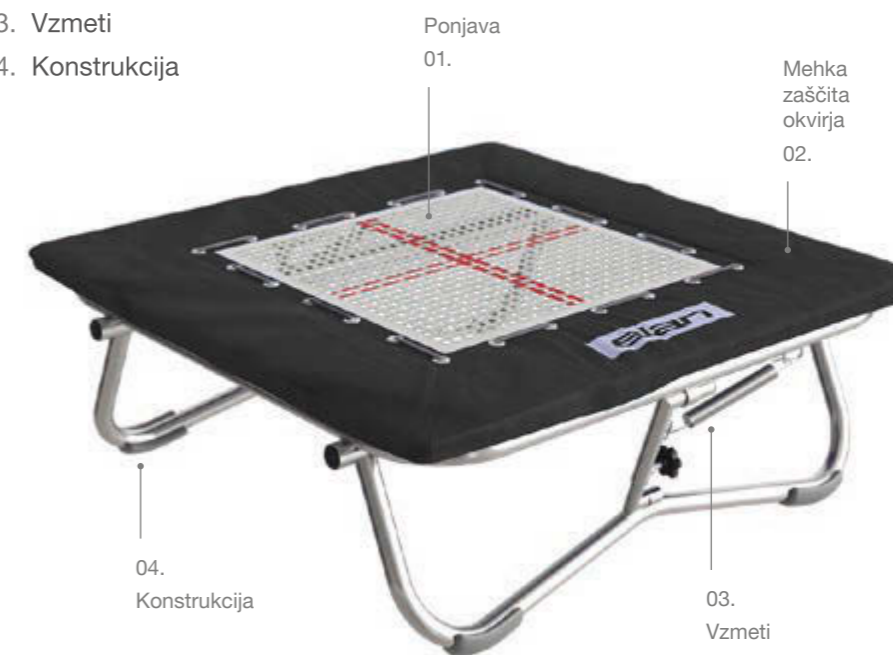

Odrivne deske

Odrivne deske so osnovni element za izvajanje gimnastičnih in telovadnih vaj. Odrivna deska pomaga telovadcu pridobiti višino in moč za uspešen skok preko ovire. S tem se povečata težavnost in dinamika vaj, kar pripomore k izboljšanju gimnastičnih in motoričnih sposobnosti. Nudimo več tipov odrivnih desk, ki se razlikujejo po sestavi in mehkobi. Zgornji sloj na vseh odrivnih deskah je protidrski material, ki preprečuje morebitne padce.

Standardi

SIST EN 13219

Sestavni deli

- 01. Ponjava
- 02. Mehka zaščita okvirja
- 03. Vzmeti
- 04. Konstrukcija

Trampolini

Nudimo trampolin dimenzij 125 x 125 cm, ki je na voljo z visokozmogljivimi jeklenimi vzmetmi. Ponjava za skoke iz 13 mm najlonskih pramenov zagotavlja potrebno raven zmogljivosti za vse športnike. Trampolin z dvojnimi perlonom zagotavlja dober občutek varnosti, zlasti za šolske otroke. Debelina mehke zaščite okvirja je 16 mm.