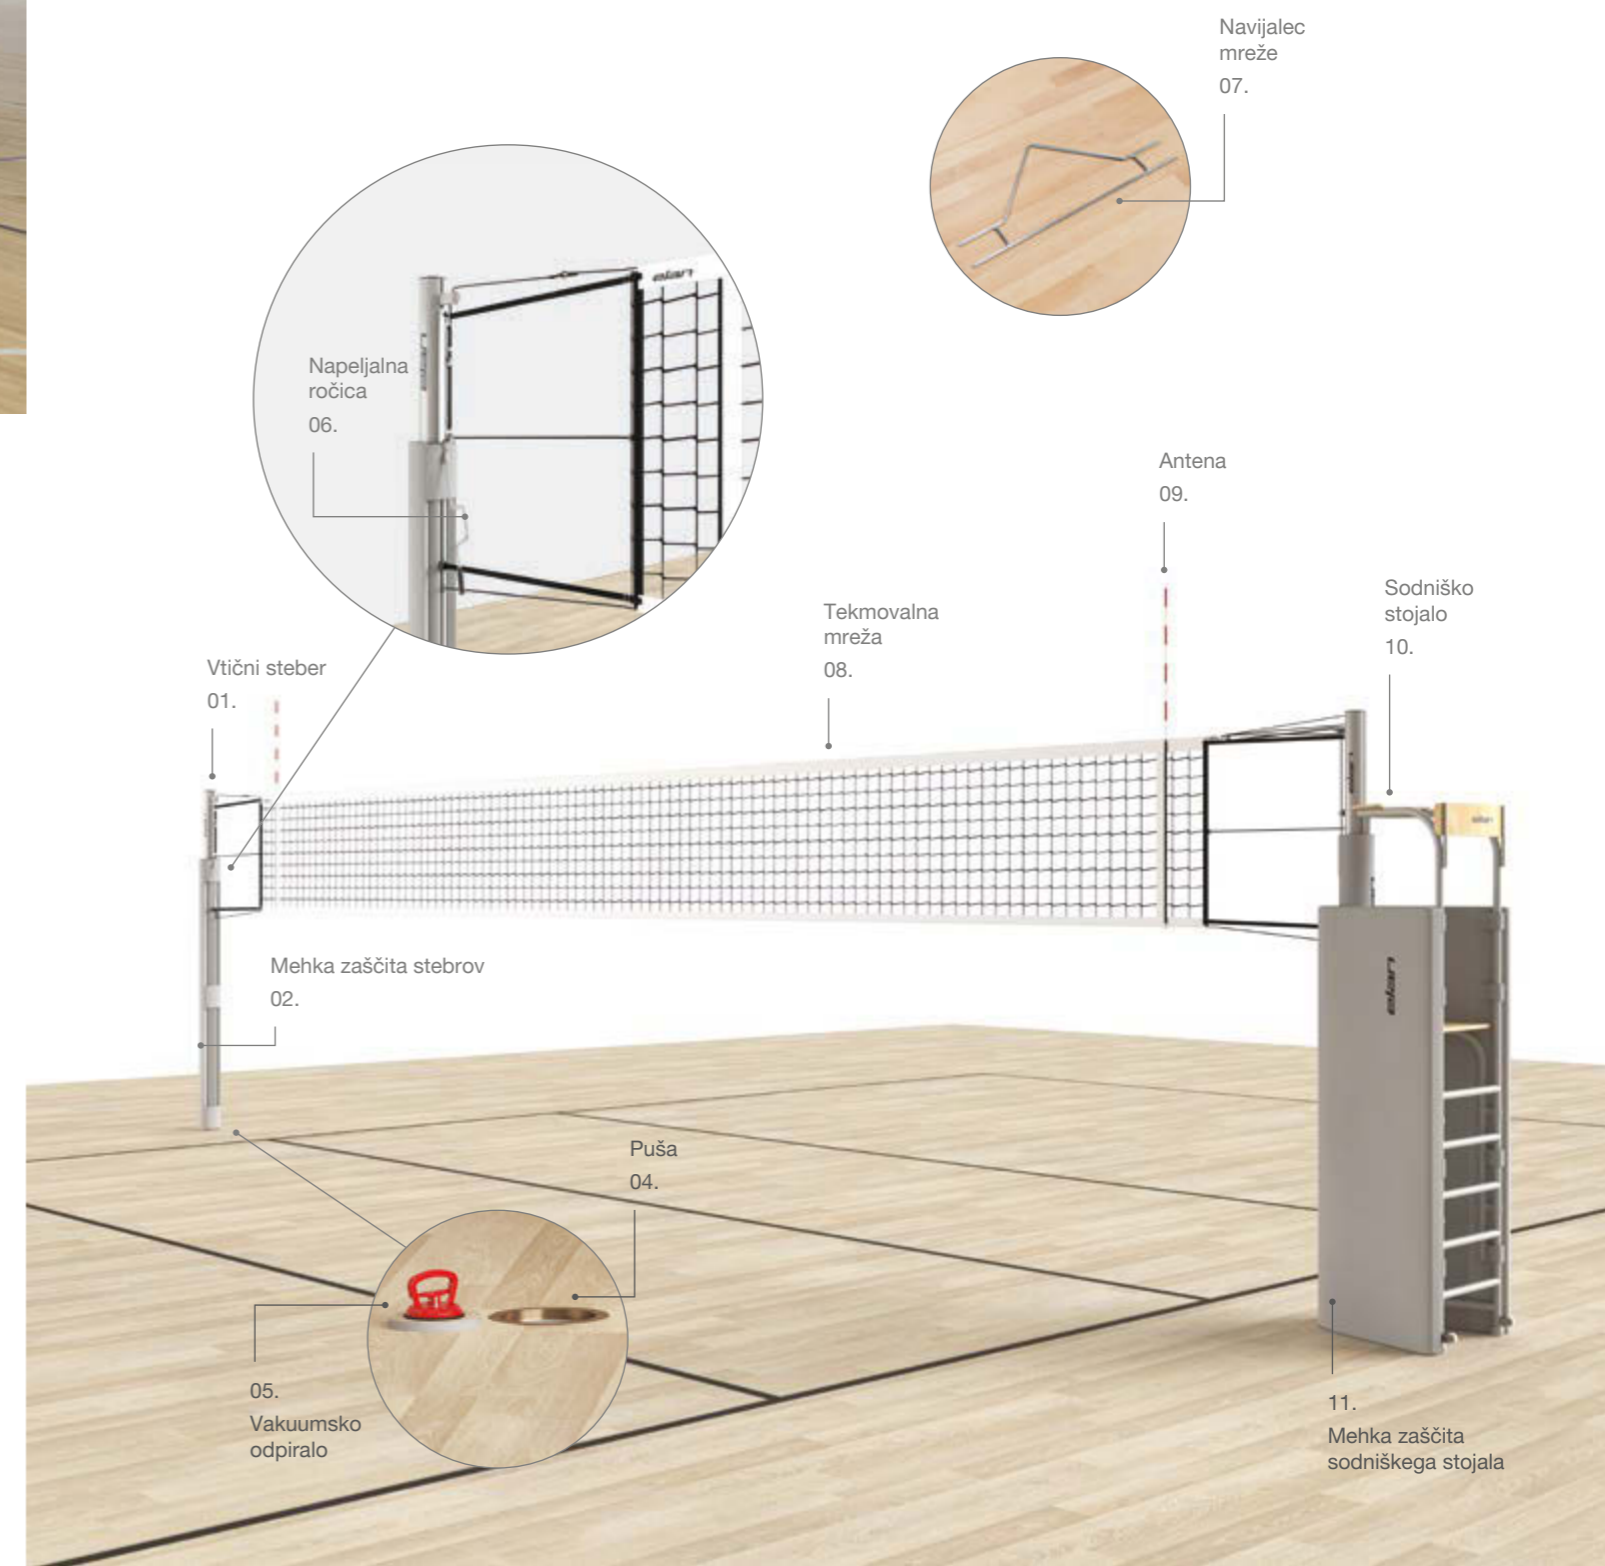

Oprema omogoča hitro postavitve ter preprosto prilagajanje višine mreže glede na potrebe uporabnikov. Na voljo so različne možnosti pritrditve, s katerimi je mogoče optimalno izkoristiti prostor – tudi v manjših telovadnicah. Z veseljem vam svetujemo pri izbiri najbolj ustrezne rešitve za vaš objekt.

Standardi:

SIST EN 913, SIST EN 1271

Sestavni deli:

Šolska oprema za odbojko:

- 01. Vtični steber – ø 100 mm
- 02. Mehka zaščita stebrov
- 03. Šolska mreža – 1100 x 100 cm
- 04. Puša
- 05. Vakuumsko odpiralo
- 06. Napenjalna ročica
- 07. Navijalec mreže

Tekmovalna oprema za odbojko:

- 08. Tekmovalna mreža – 1100 x 100 cm
- 09. Anteni
- 10. Sodniško stojalo
- 11. Mehka zaščita sodniškega stojala

02 Stenska oprema

Stenska oprema za odbojko Elan je primerna za manjše šolske dvorane, kjer širina dvorane ne presega 15 m. Nudimo dve izvedbi stenske opreme za odbojko; odstranljivi stenski steber s prižemko in stensko vodilo. Oprema zagotavlja optimalno izkoriščenost prostora in se med neuporabo lahko shranjuje na vozu ali v shrambi, namenjeni športni opremi. Aluminijasti steber s premerom 100 mm je fiksiran s pomočjo talnih sider in stenske prižemke.