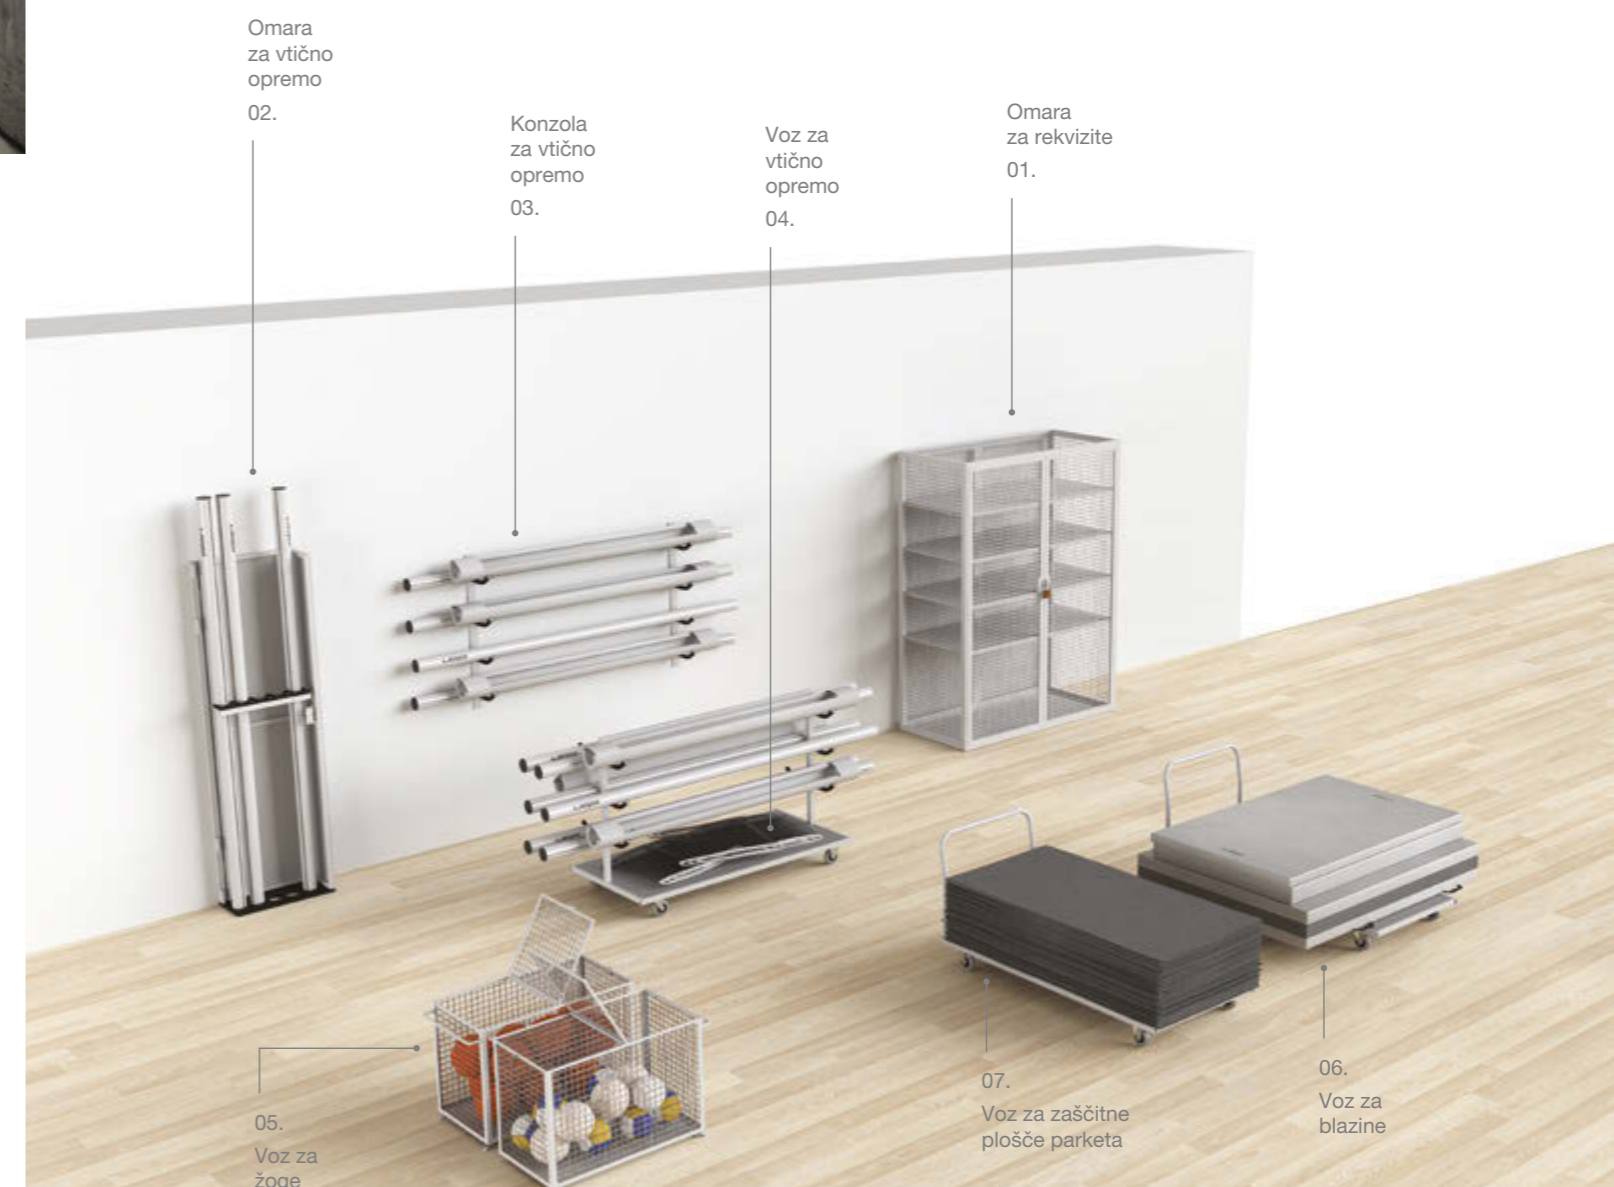

Paleta izdelkov

01. Omara za rekvizite – 110 x 195 x 50 cm
02. Omara za vtično opremo – 260 x 75 x 32,5 cm
03. Konzola za vtično opremo – 70 x 23 x 4 cm
04. Voz za vtično opremo – 180 x 60 x 102 cm
05. Voz za žoge – 100 x 80 x 56 cm
06. Voz za blazine – 200 x 110 cm
07. Voz za zaščitne plošče parketa – 200 x 110 cm