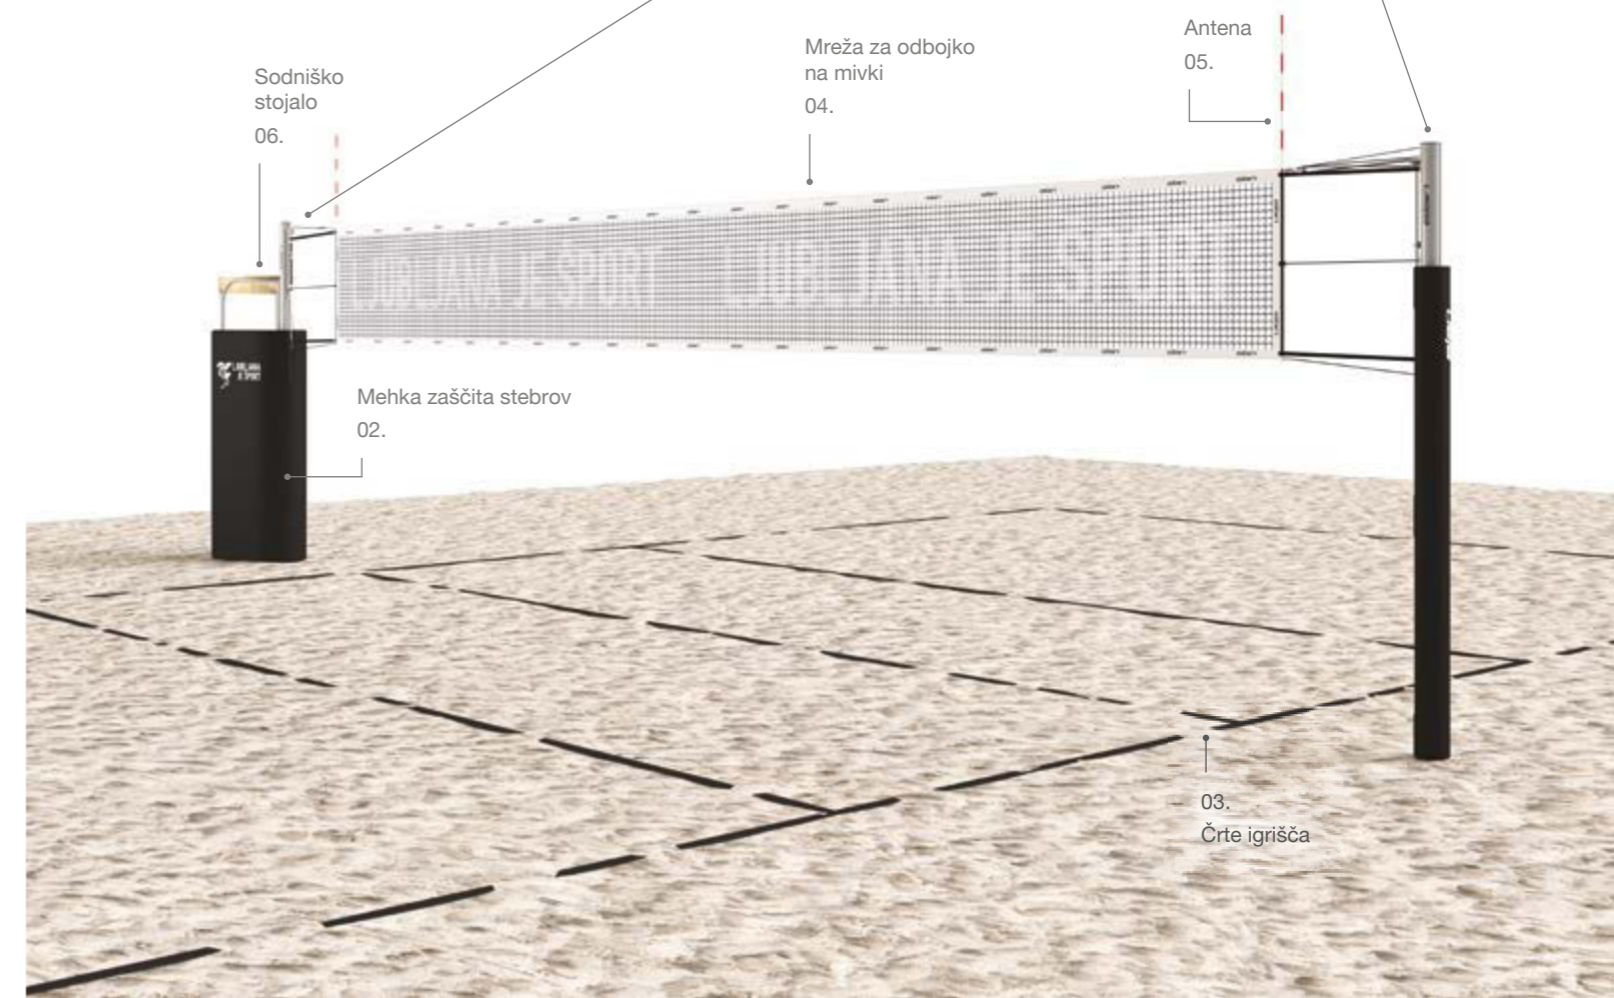

Sestavni deli

01. Odstranljivi stebri – $\varnothing$ 100 mm
02. Mehka zaščita stebrov
03. Črte igrišča
04. Mreža za odbojko na mivki – 800 x 100 cm
05. Anteni
06. Sodniško stojalo
07. Prilagojen tisk