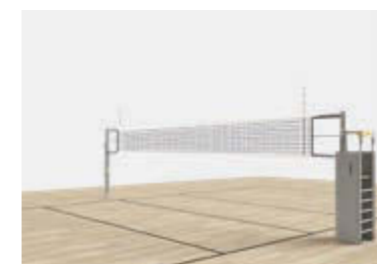

| **Odbojka**

O odbojkarški opremi

Naša široka ponudba opreme za odbojko vključuje različne vgradne in premične izvedbe, ki omogočajo postavitve odbojkarškega igrišča tako v notranjih športnih dvoranah kot tudi na zunanjih igriščih. Naša oprema je zasnovana tako, da ustreza potrebam vseh ravni igre: šolske, rekreativne in tekmovalne. Oprema za odbojko Elan je skladna z mednarodnimi standardi in zagotavlja najvišjo stopnjo kakovosti in varnosti. Nudimo tudi dodatno opremo kot so mreže s tiskom, navijalec mreže, sodniško stojalo, antene, mehke zaščite stebrov in oprema za shranjevanje vtične opreme.

Paleta izdelkov

01. Notranja oprema

02. Zunanja oprema

Odkrijte našo paleto, ključne prednosti in funkcionalnost naše opreme za odbojko.

Paleta izdelkov

01. Vtična oprema

02. Stenska oprema

03. Premična oprema

Notranja oprema

Notranja oprema za odbojko Elan je primerna tako za vsakodnevno šolsko in rekreativno uporabo kot tudi za profesionalna tekmovanja. V ponudbi so vtični, premični in stenski sistemi, zasnovani z mislijo na varno, enostavno in dolgotrajno uporabo.