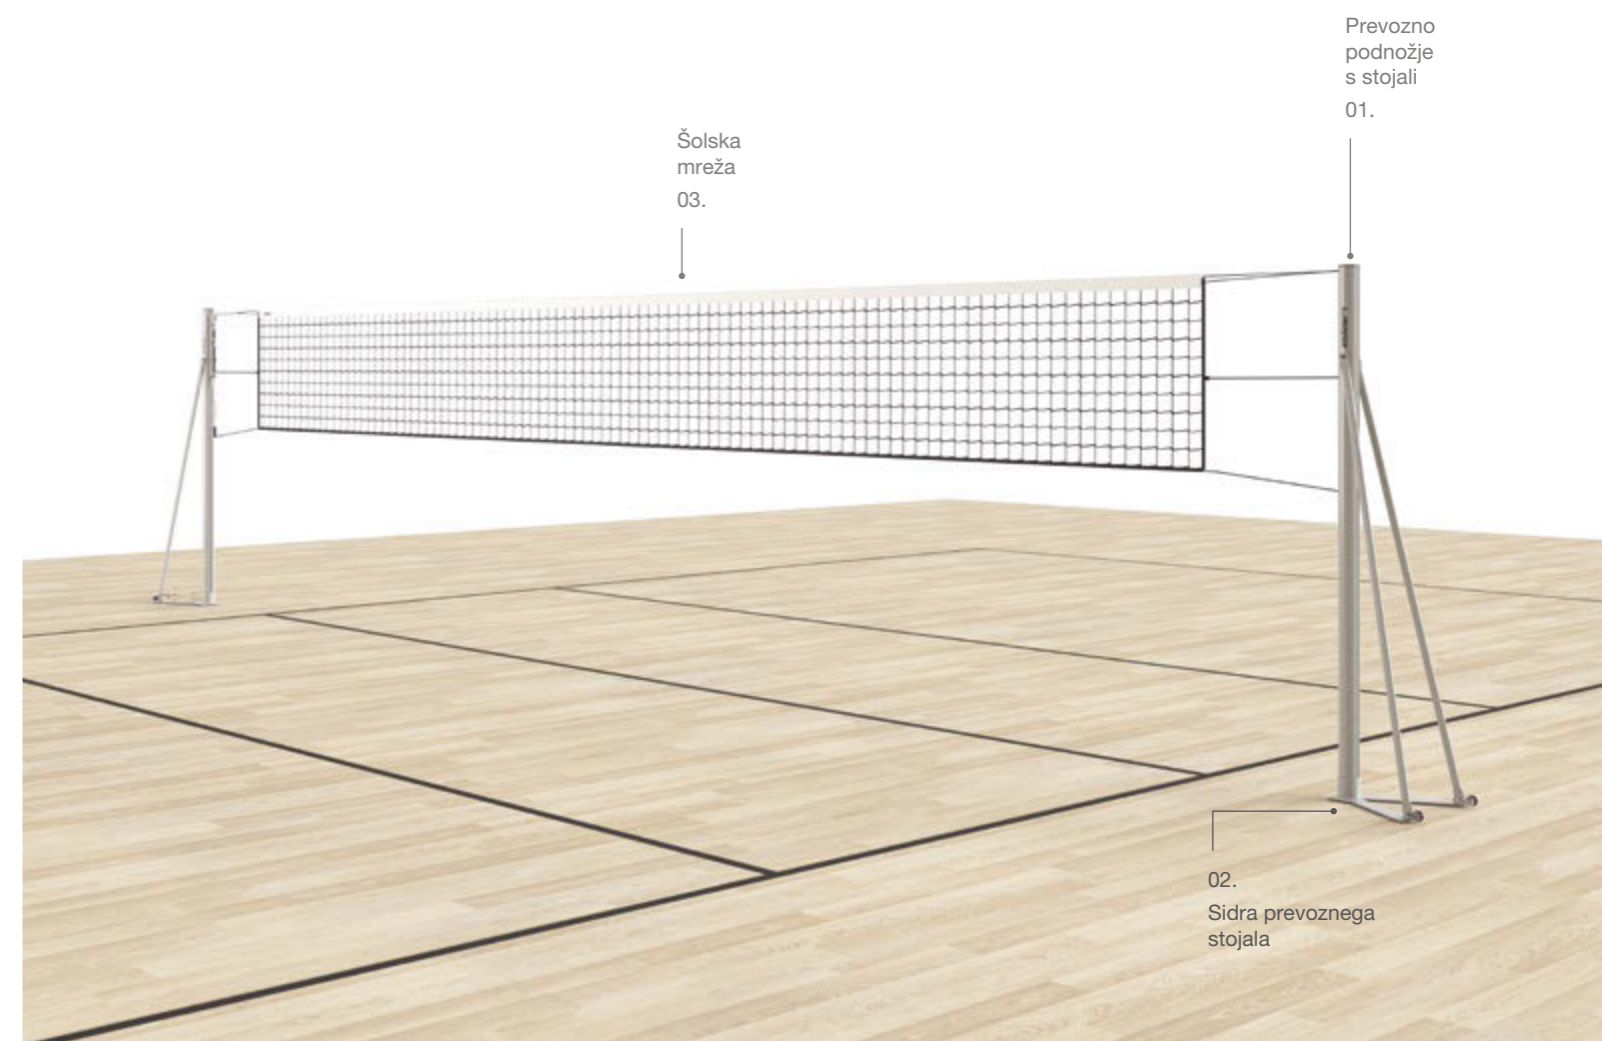

Oprema za odbojko s stenskim vodilom se uporablja v manjših dvorinah, kjer postavitve stebra za odbojko zaradi pomanjkanja prostora ni mogoča. Napenjalca mreže s škripcem in brez njega sta vgrajena v steno in pri tem ne zavzemata dodatnega prostora v dvorani. Višino mreže je z drsnikom mogoče enostavno prilagajati. Mreža se na napenjalec vpne na treh mestih, napne pa se s pomočjo škripca. Ob neuporabi se mreža enostavno sname in shrani.

Standardi:

SIST EN 913, SIST EN 1271

Paleta izdelkov:

03 Premična oprema

Premična oprema za odbojko Elan je namenjena igranju odbojke v dvorinah, kjer ni mogoča postavitve vtičnih stebrov za odbojko oz. kjer niso pripravljene temelji za vgraditev puše. Vgrajena kolesa na stojalu omogočajo enostavno rokovanje in hitro postavitve igrišč odbojke. Za ustrezno fiksiranje prevozne opreme za odbojko je s strani naročnika potrebna ustrezna predpriprava manjših temeljev po navodilih proizvajalca. Rokovanje s premično opremo za odbojko in shranjevanje sta enostavna.

Standardi:

SIST EN 913, SIST EN 1271

Sestavni deli:

01. Prevozno podnožje s stojali
02. Sidra prevoznega stojala
03. Šolska mreža – 1100 x 100 cm