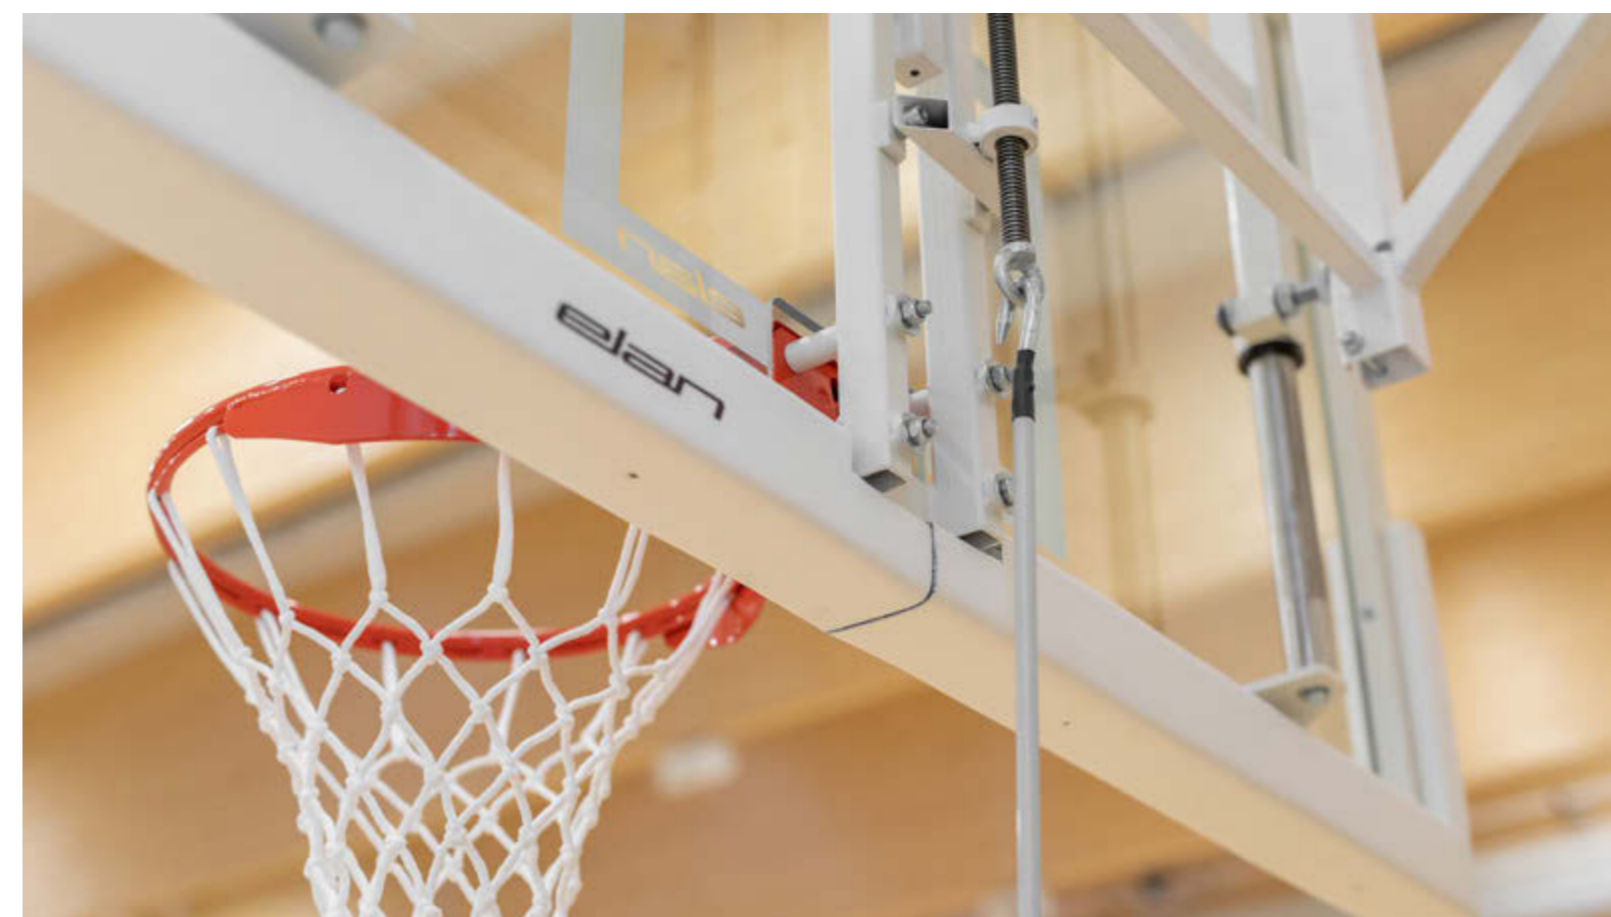

Odrivne deske

Odrivne deske so osnovni element za izvajanje gimnastičnih in telovadnih vaj. Odrivna deska pomaga telovadcu pridobiti višino in moč za uspešen skok preko ovire. S tem se povečata težavnost in dinamika vaj, kar pripomore k izboljšanju gimnastičnih in motoričnih sposobnosti. Nudimo več tipov odrivnih desk, ki se razlikujejo po sestavi in mehkobi. Zgornji sloj na vseh odrivnih deskah je protidrski material, ki preprečuje morebitne padce.

Paleta izdelkov

01. Stropni koši

02. Stenski koši

03. Premični talni koši

04. Zunanji vgradni koši

Koši

Košarkarski koši Elan se ponašajo z različnimi možnostmi pritrditve, ki omogočajo prilagodljivost arhitekturi posameznega prostora, bodisi v notranjih telovadnicah ali na zunanjih igriščih. Nudimo široko paleto košev Elan z različnimi funkcijami, ki so primerni za šolsko in rekreativno uporabo, kot tudi za najvišji nivo tekmovanj. Koši Elan so skladni z najvišjimi zahtevanimi standardi varnosti in kakovosti. Za estetsko dovršenost prostora je mogoča izbira med različnimi tipi tabel, obročev in mehkih zaščit, ki so v našem prodajnem programu.