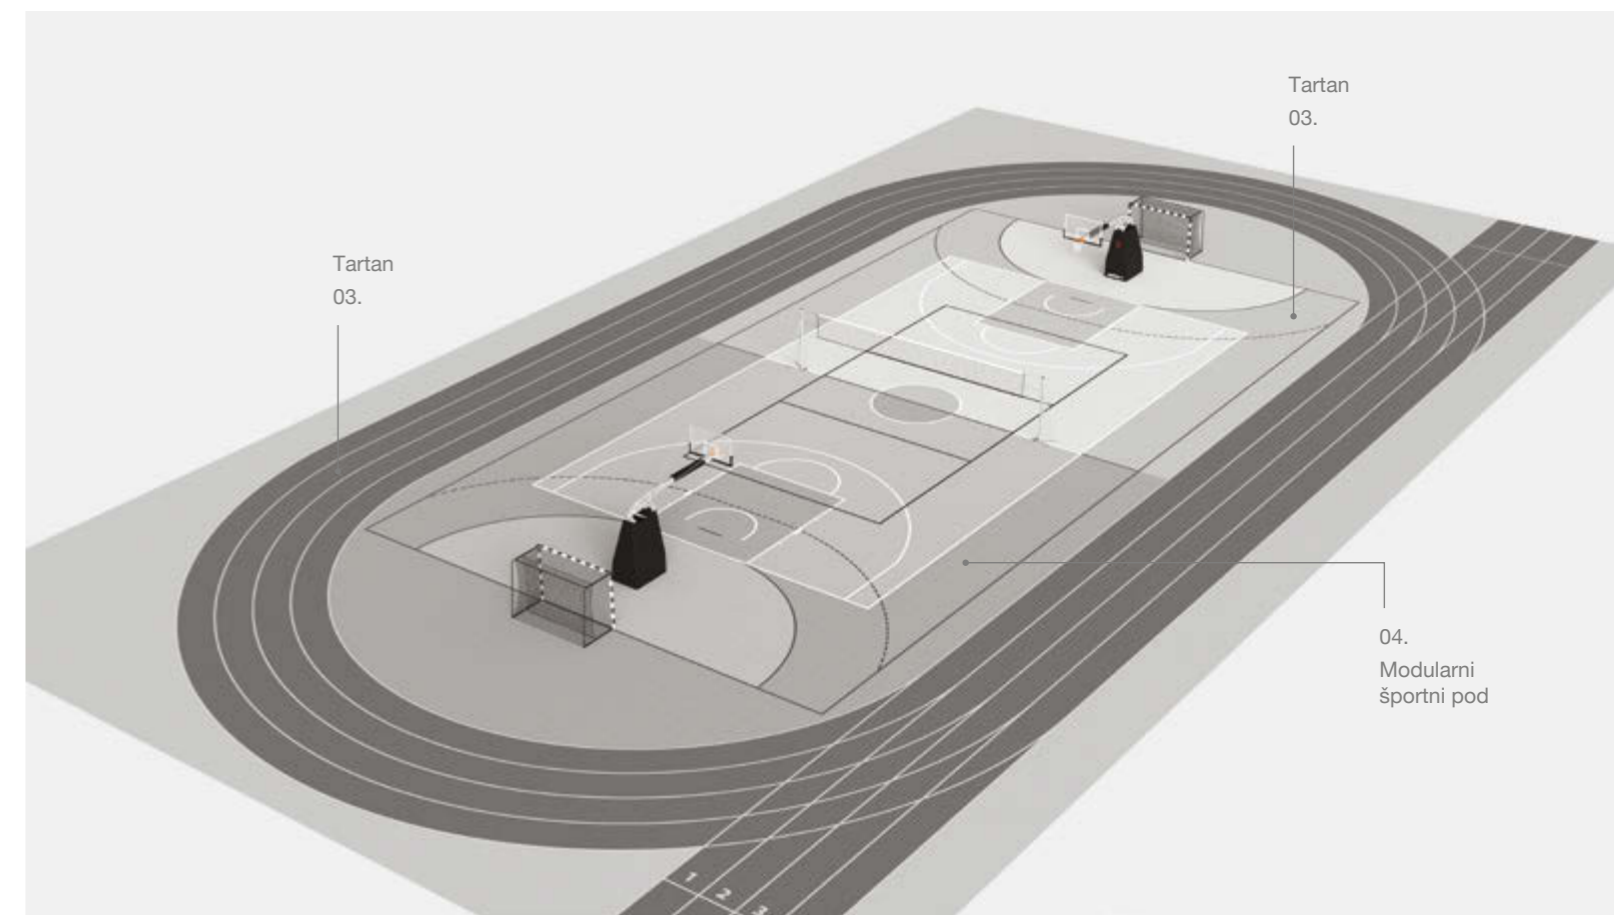

01

DVORANSKA OPREMA

Paleta izdelkov

- 01. Športni parket
- 02. Taraflex
- 03. Tartan
- 04. Modularni športni pod
- 05. Zarisovanje igrišč
- 06. Toniranje igrišč

Športni podi

Elan Inventa nudi celostne rešitve za telovadnice in športne dvorane, vključno s športnim podom. Nudimo različne športne podlage, glede na zahteve naročnika in primarne športe, ki jih dvorana gosti. Poleg parketa različnih razredov nudimo tudi začrtovanje igrišč, toniranje parketa ter različne PVC podlage za notranje in zunanje objekte. Za pridobitev podrobnejših specifikacij posameznih podov in svetovanje se obrnite na našo prodajno ekipo.

Tribune

Tribune Elan so napredne, udobne in elegantne sedežne rešitve, ki se lahko uporabljajo na različnih prizoriščih. Primerne so za uporabo v zaprtih športnih dvorinah, večnamenskih arenah, koncertnih in kongresnih prizoriščih ter na prostem. Glede na vrsto tribun jih je mogoče upravljati ročno ali s pomočjo upravljalne električne konzole. Tribune Elan je mogoče izbrati z različnimi možnostmi udobja, pritrditvami in dodatno opremo, odvisno od vrste tribun, potreb posamezne stranke in namena prizorišča. Vsak projekt je pripravljen individualno ob upoštevanju zahtev naših strank in smernic, prilagojenih posebni arhitekturi prostora.