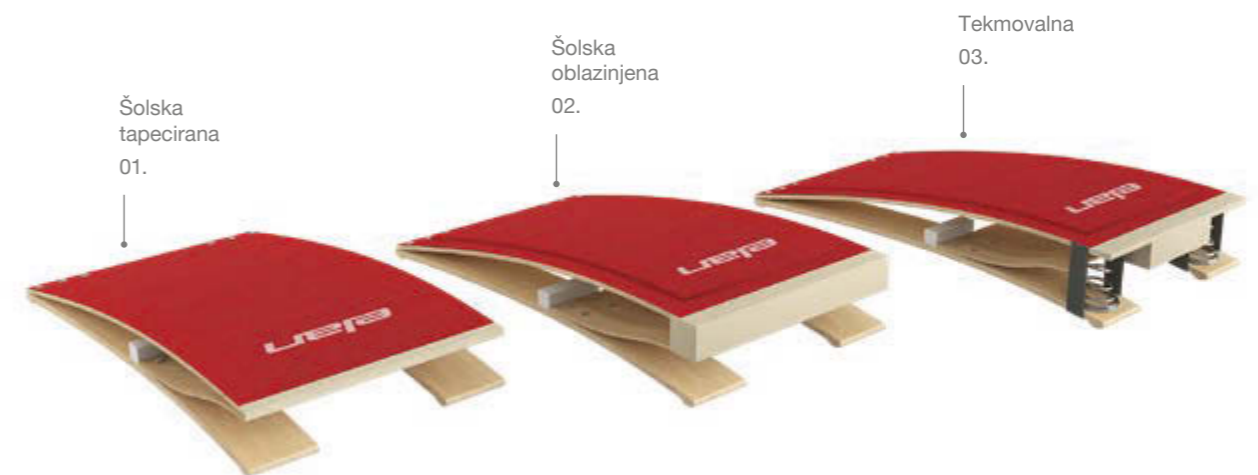

Dodatna oprema

- 06. Voz za blazine
- 07. Preveka za blazine
- 08. Preveka za skok v daljino

Standardi

SIST EN 913

Paleta izdelkov

- 01. Šolska tapecirana – klasična ali mehka
- 02. Šolska oblazinjena
- 03. Tekmovalna

Odrivne deske

Odrivne deske so osnovni element za izvajanje gimnastičnih in telovadnih vaj. Odrivna deska pomaga telovadcu pridobiti višino in moč za uspešen skok preko ovire. S tem se povečata težavnost in dinamika vaj, kar pripomore k izboljšanju gimnastičnih in motoričnih sposobnosti. Nudimo več tipov odrivnih desk, ki se razlikujejo po sestavi in mehkobi. Zgornji sloj na vseh odrivnih deskah je protidrski material, ki preprečuje morebitne padce.