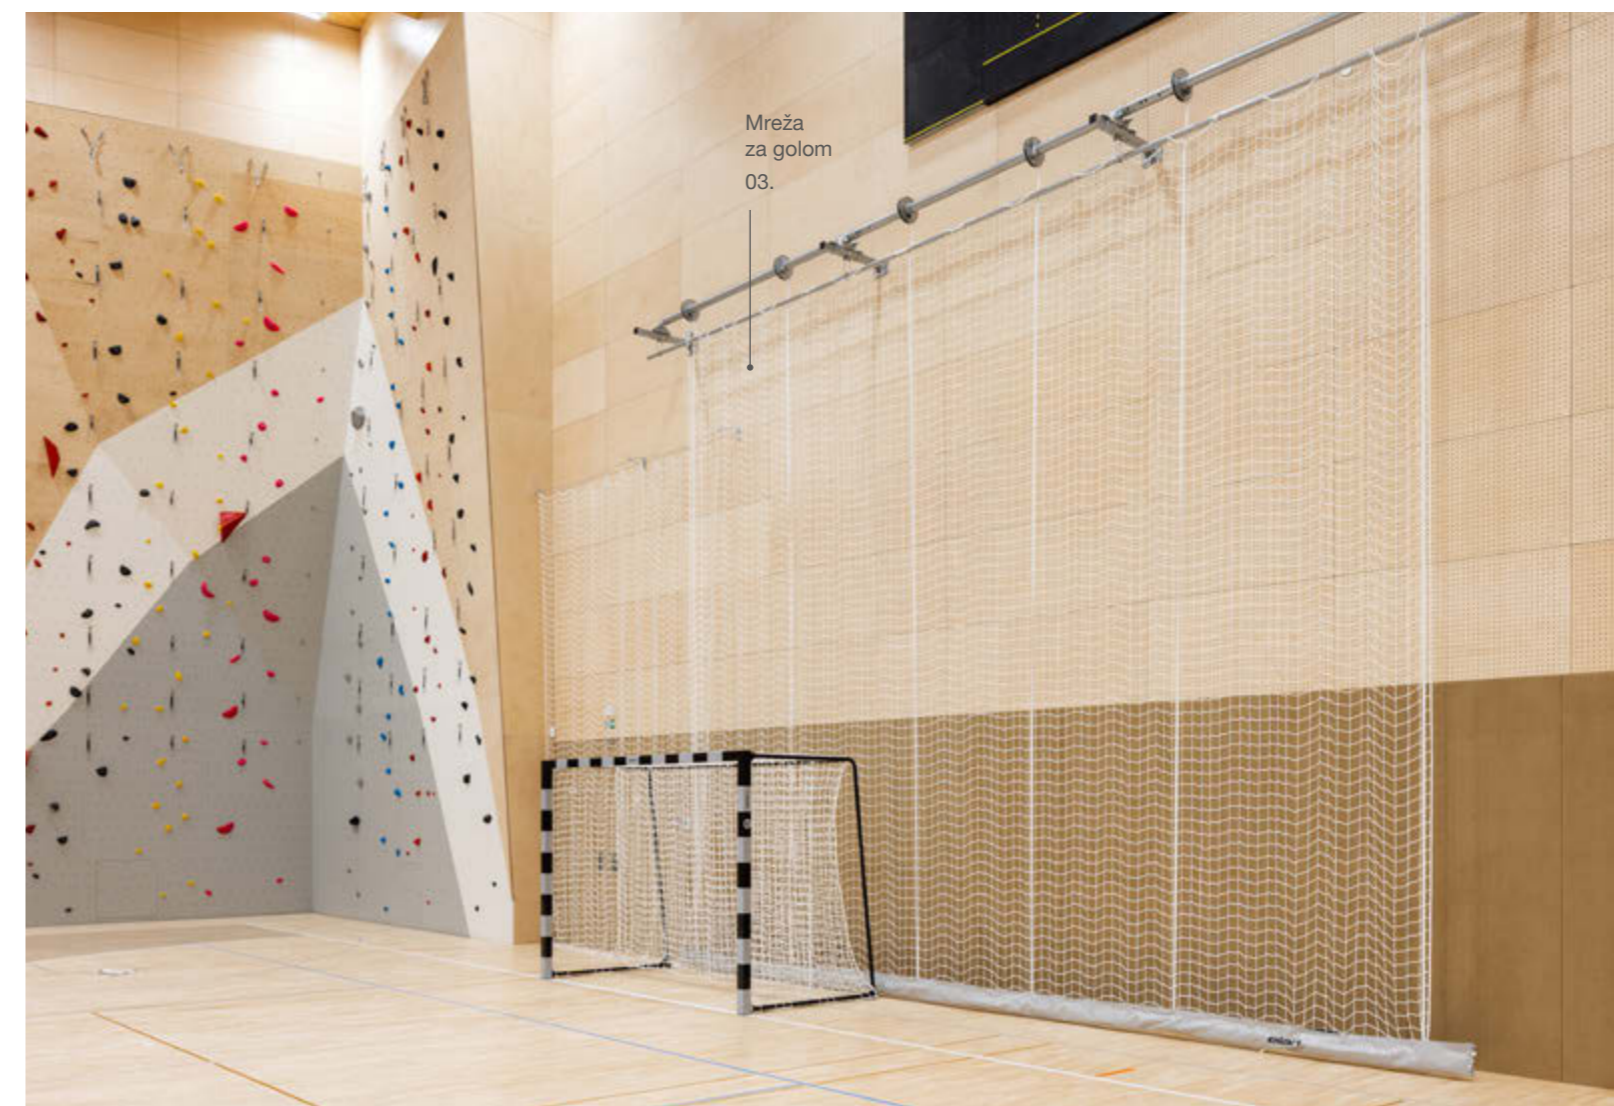

01. Bela

02. Črna

Standard

EN ISO 6940

Paleta izdelkov

- 01. Glavna mreža
- 02. Lovilna mreža
- 03. Mreža za golom

Mreže

Rokometni goli imajo mrežo iz najlona z zankami velikosti 80 x 80 mm, debeline preje 4,2 mm. Mreža je UV odporna in požarno odporna v skladu z EN ISO 6940. Glavna mreža je pritrjena na vitice oz. aluminijasti profil, ki je vpet na vratnico, medtem ko je lovilna mreža obešena na jekleni vrvi. Mreže za golom so lahko ročno premične ali elektro-dvižne. Mreže rokometnega gola so na voljo v črni ali beli barvi.

Sestavni deli

- 01. Konstrukcija
- 02. Kolesa
- 03. Obesna mesta

Voz za gole

Voz za gole je zasnovan za enostaven in hiter prevoz golov na drugo lokacijo. Shranjevanje golov na vozu je enostavno in učinkovito, saj zavzamejo zelo malo prostora. Ob neuporabi se goli lahko pospravijo v shrambo, kar zagotavlja dodaten prostor v športni dvorani za nemoteno izvajanje preostalih športov. Voz je aluminijast, opremljen je s štirimi vrtljivimi kolesi in obešali za vpetje dveh rokometnih golov.

| **Odbojka**

O odbojkarški opremi

Naša široka ponudba opreme za odbojko vključuje različne vgradne in premične izvedbe, ki omogočajo postavitve odbojkarškega igrišča tako v notranjih športnih dvoranah kot tudi na zunanjih igriščih. Naša oprema je zasnovana tako, da ustreza potrebam vseh ravni igre: šolske, rekreativne in tekmovalne. Oprema za odbojko Elan je skladna z mednarodnimi standardi in zagotavlja najvišjo stopnjo kakovosti in varnosti. Nudimo tudi dodatno opremo kot so mreže s tiskom, navijalec mreže, sodniško stojalo, antene, mehke zaščite stebrov in oprema za shranjevanje vtične opreme.