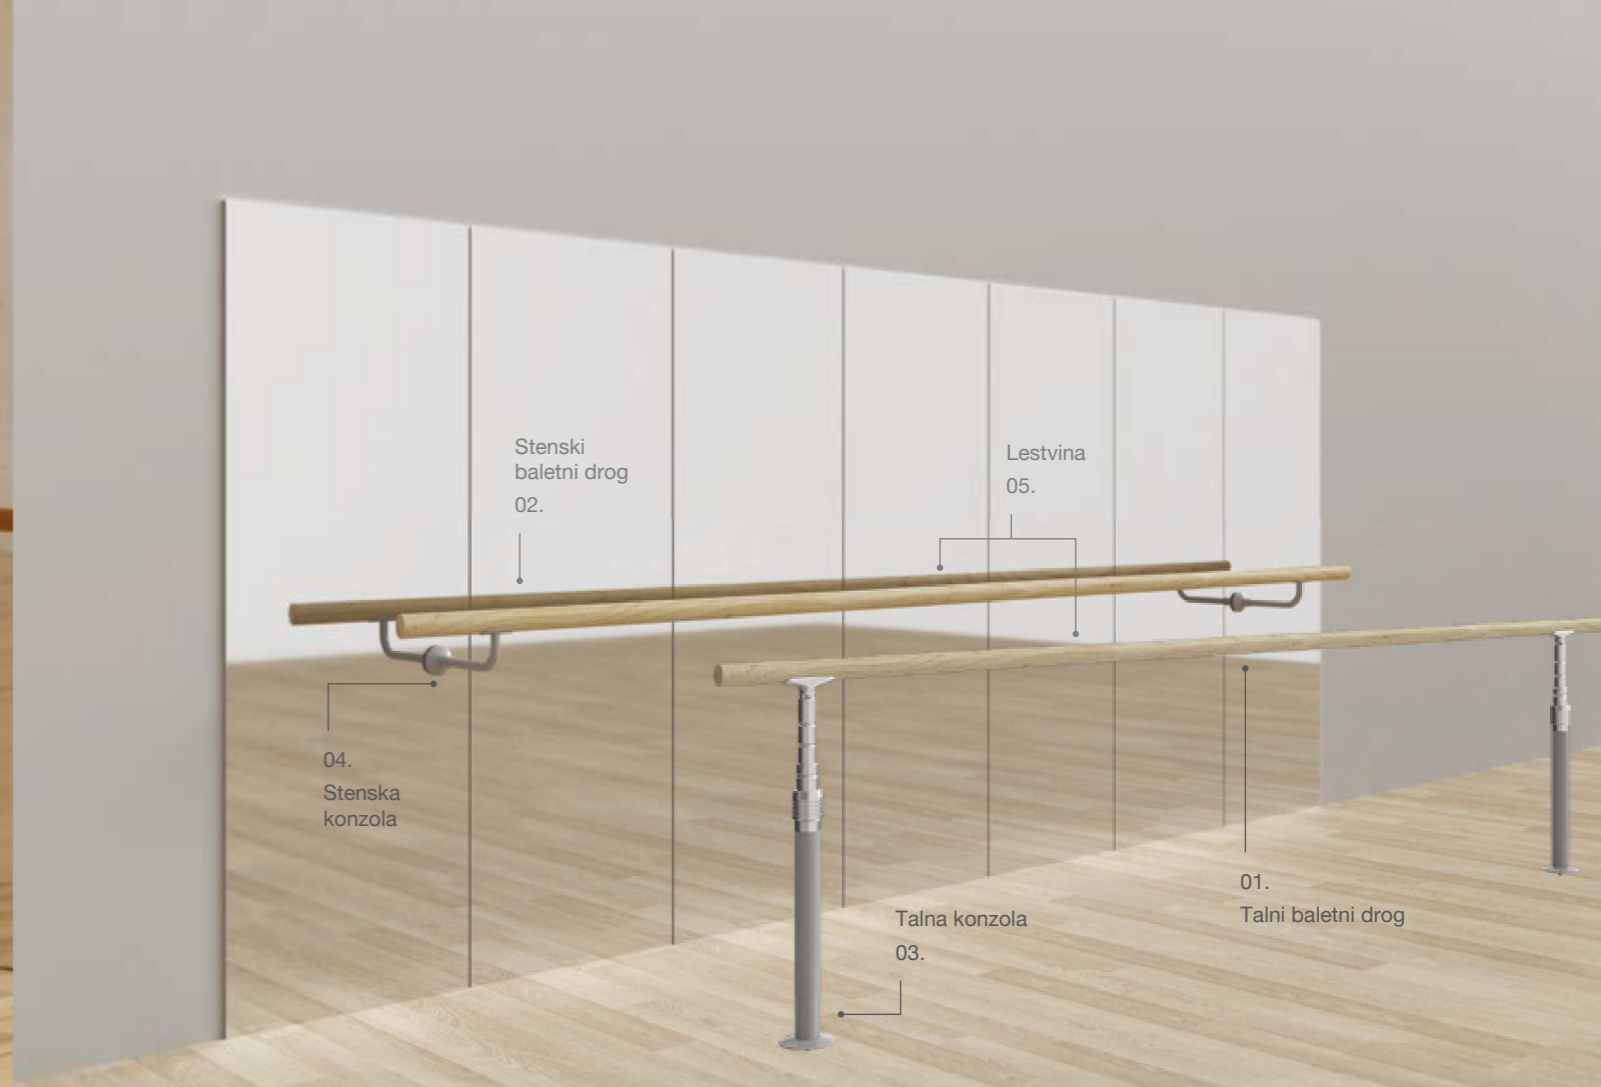

Paleta izdelkov

01. **Telovadni drogov**

02. **Baletni drogov**

Drogovi

Drogovi Elan so vsestranski vadbeni pripomočki za izvajanje različnih gimnastičnih in razteznih vaj, izboljšanje ravnotežja in razvoj telesne moči ter fleksibilnosti. Drogovi nudijo možnost nastavljivosti višine, kar omogoča, da lahko posamezni uporabnik poljubno in ustrezno izvaja željene vaje. Drogovi se lahko uporabljajo v različnih telovadnih prostorih ali plesnih dvoranah.

01

Telovadni drogovi

Telovadni drogovi so vsestranski vadbeni pripomočki, ki se pogosto uporabljajo v šolskih telovadnicah. Aluminijasti stebri s kovinsko prečko so izjemno trpežni in ponujajo stabilnost ter varnost pri izvajanju vaj, lesena prečka z jeklenim vložkom pa zagotavlja prijeten oprijem za uporabnika. Lestvina ima premer 4 cm, kovinska prečka pa premer 2,8 cm. Talna pritrditev zagotavlja stabilno in varno uporabo telovadnih drogov. Stebra omogočata namestitvev prečk na poljubno višino od 80 do 250 cm.

Standardi: SIST EN 913, SIST EN 12197

Sestavni deli:

- 01. Puša
- 02. Vtični steber – 250 cm (višina)
- 03. Kovinska prečka – \varnothing 2,8 cm, 230 cm (dolžina)
- 04. Lestvina – \varnothing 4 cm, 230 cm (dolžina)

02 Baletni drogovi

Baletni drogovi so primerni predvsem za manjše telovadnice ali plesne studije. Namenjeni so zagotavljanju podpore in ravnotežja med izvajanjem plesnih vaj. Nudimo stenski in talni baletni drog, ki ga je mogoče uporabljati za ogrevanje, raztezanje ter izvajanje osnovnih baletnih vaj. Prečka baletnega droga je lesena, pritrditvena konzola je kovinska. Baletni drog je lahko fiksni ali po višini nastavljen, kar omogoča pravilno držo in tehnično izvedbo plesalca.