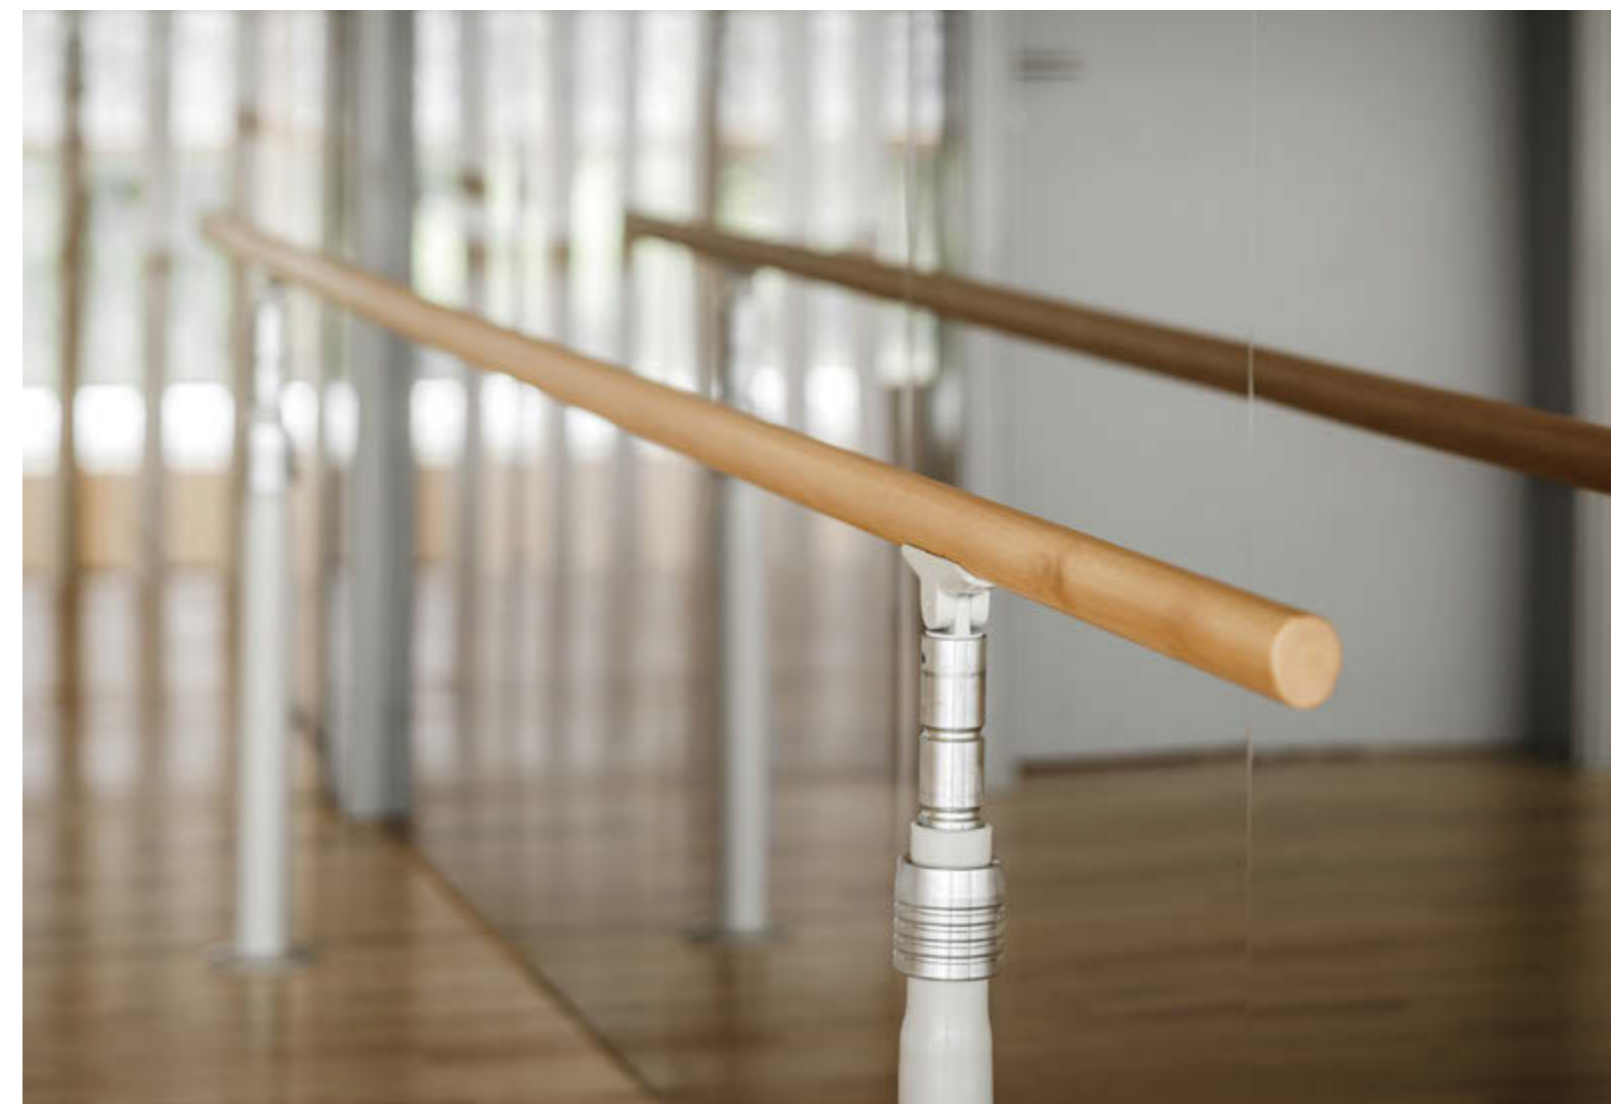

Tipi vpetja:

- 06. Univerzalna stropna konzola
- 07. Stropna točkovna vešala

Krogi na vrveh

Krogi na vrveh so odlična vadbeno oprema za rekreativno in šolsko uporabo, saj ponujajo številne možnosti za krepitev telesa ter razvoj motoričnih sposobnosti. Krogi na vrveh se lahko vpnejo na stensko konzolo, možna pa je tudi pritrditev krogov na univerzalno stropno konzolo plezal ali stropna točkovna vešala. Krogi so premera 180 mm, vrvi pa so pletene iz konoplje. Ob neuporabi se na kroge vpneta obtežilni vrečki.

Paleta izdelkov

01. **Telovadni drogov**

02. **Baletni drogov**

Drogovi

Drogovi Elan so vsestranski vadbeni pripomočki za izvajanje različnih gimnastičnih in razteznih vaj, izboljšanje ravnotežja in razvoj telesne moči ter fleksibilnosti. Drogovi nudijo možnost nastavljivosti višine, kar omogoča, da lahko posamezni uporabnik poljubno in ustrezno izvaja željene vaje. Drogovi se lahko uporabljajo v različnih telovadnih prostorih ali plesnih dvoranah.

01

Telovadni drogovi

Telovadni drogovi so vsestranski vadbeni pripomočki, ki se pogosto uporabljajo v šolskih telovadnicah. Aluminijasti stebri s kovinsko prečko so izjemno trpežni in ponujajo stabilnost ter varnost pri izvajanju vaj, lesena prečka z jeklenim vložkom pa zagotavlja prijeten oprijem za uporabnika. Lestvina ima premer 4 cm, kovinska prečka pa premer 2,8 cm. Talna pritrditev zagotavlja stabilno in varno uporabo telovadnih drogov. Stebra omogočata namestitvev prečk na poljubno višino od 80 do 250 cm.