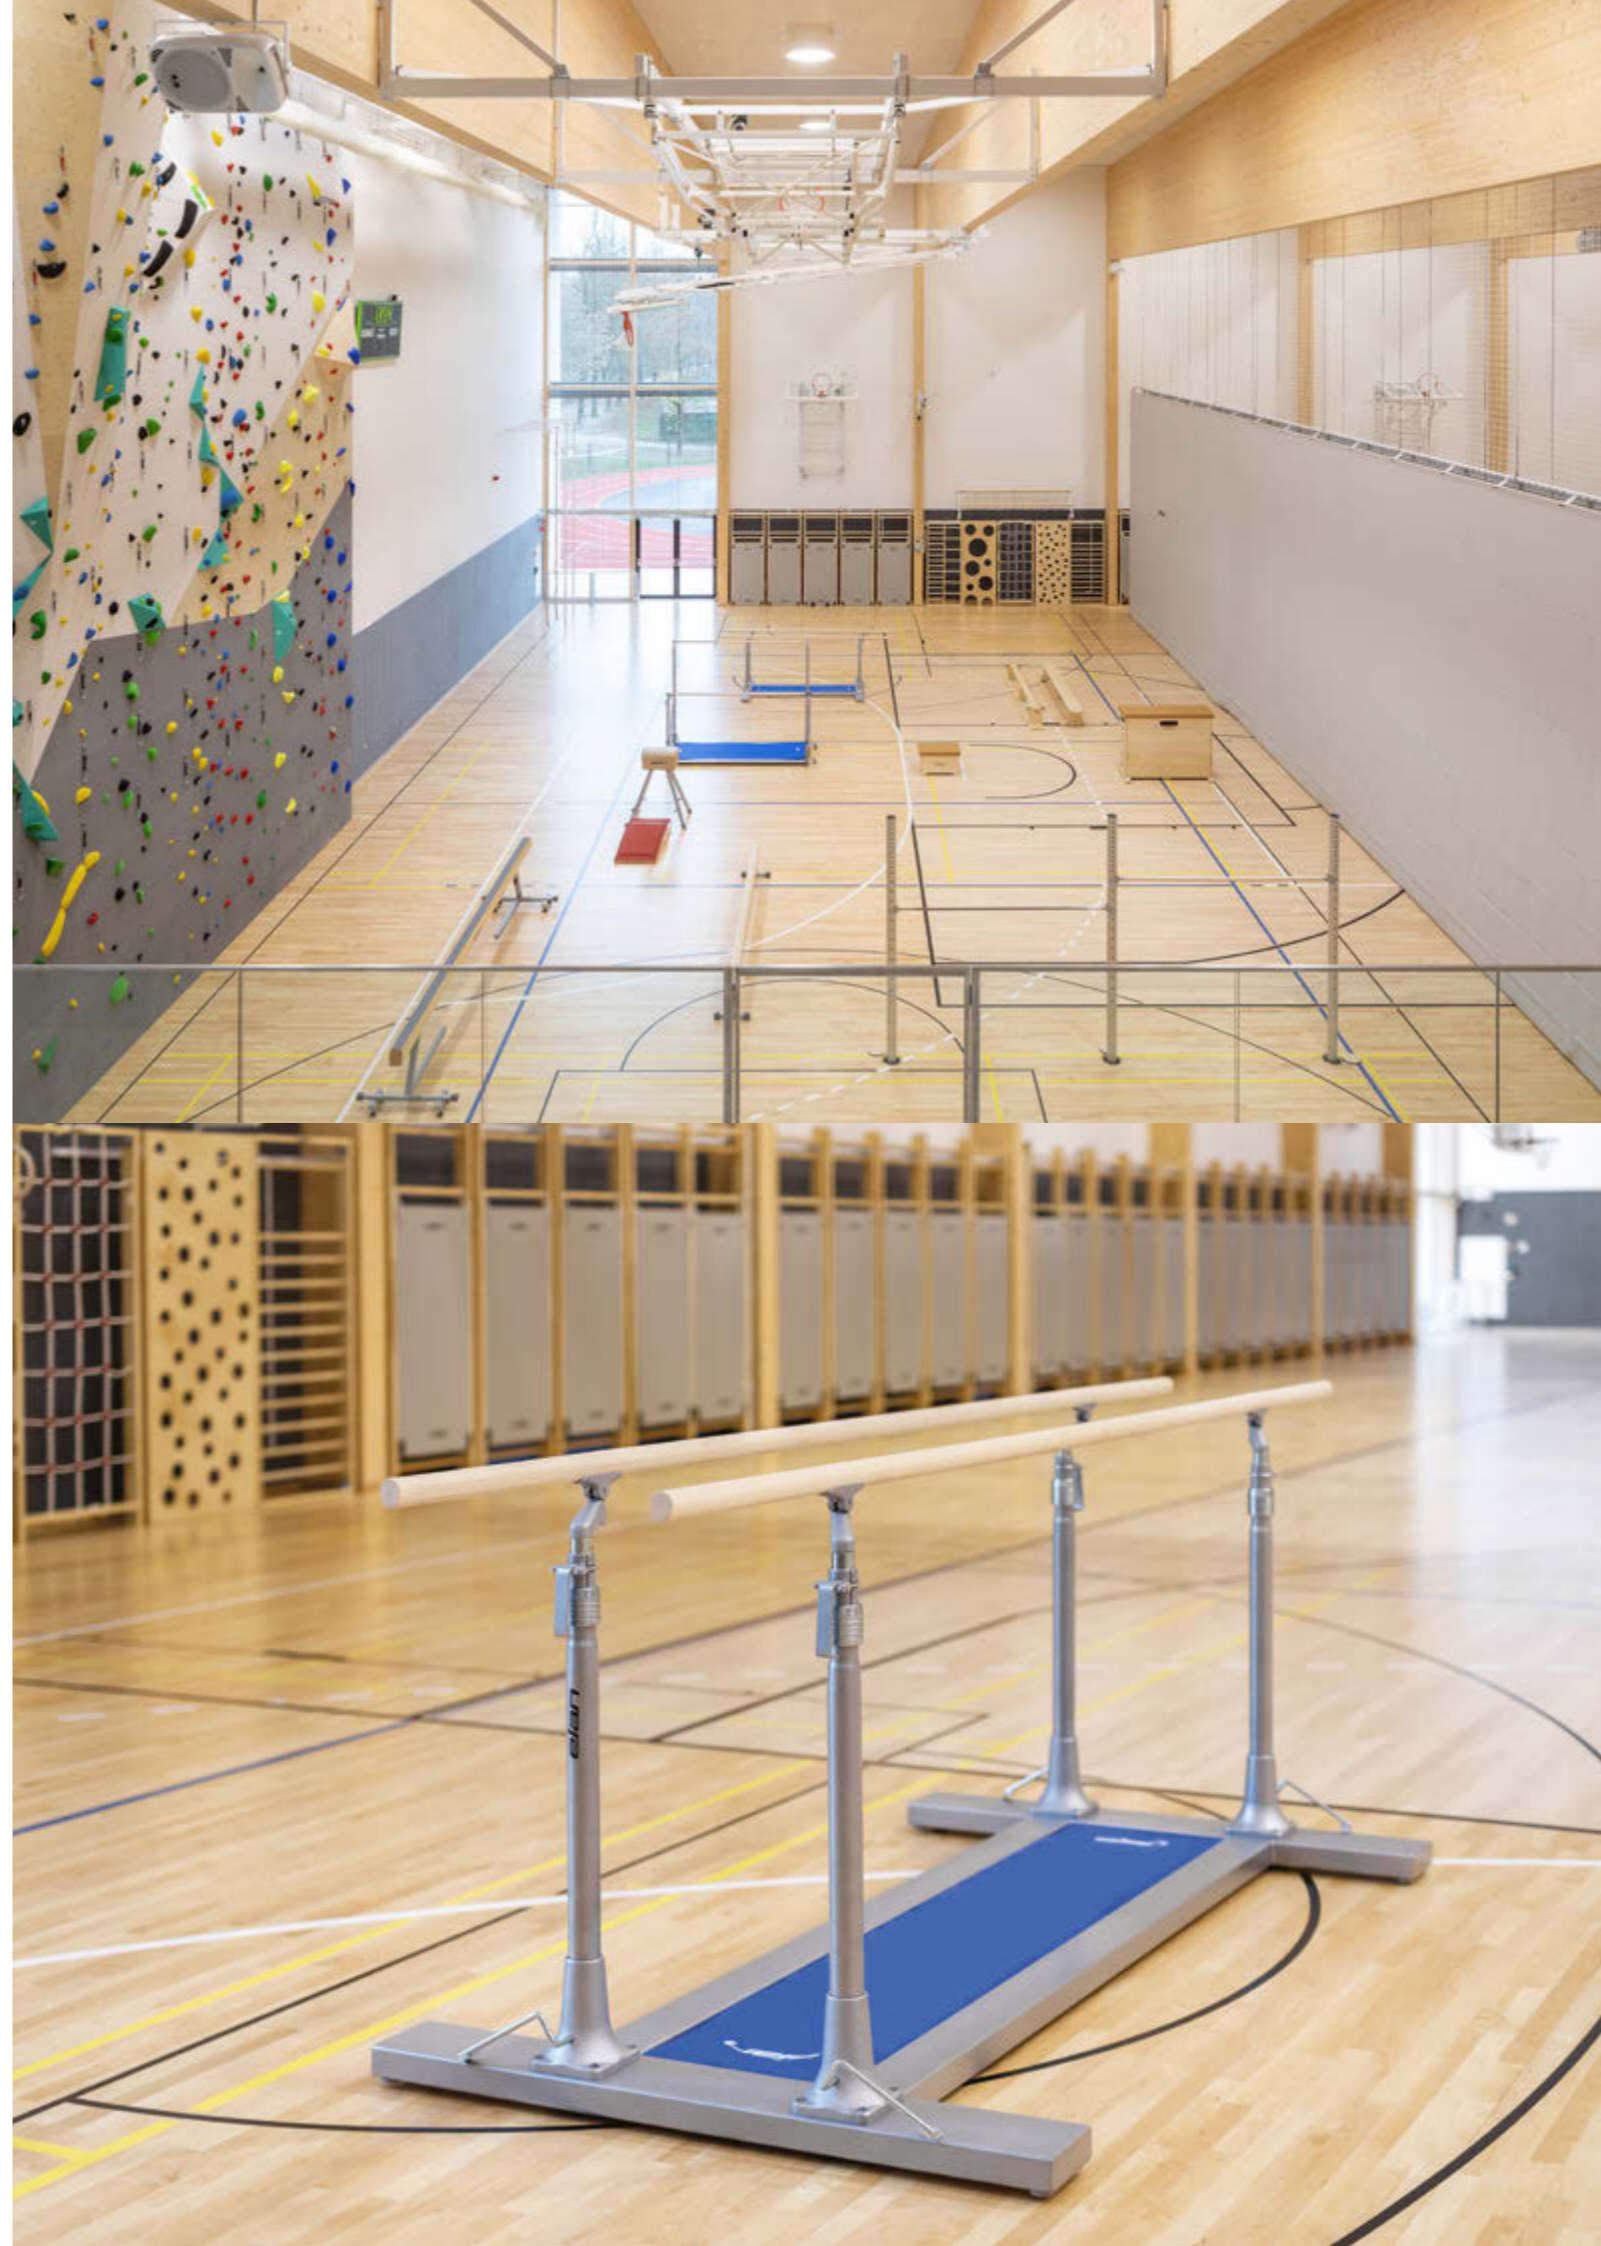

**Premična
telovadna oprema**

O premični telovadni opremi

Premična telovadna oprema je ključna za izvajanje šolske športne vzgoje in gimnastike. Izdelana je iz visokokakovostnih materialov, ki zagotavljajo najvišji nivo varnosti in udobja za uporabnike. Oprema je zasnovana tako, da omogoča enostavno premikanje in prilagajanje različnim športnim aktivnostim, kar povečuje njeno vsestranskost in uporabnost.

08. Trampolini

09. Drobna oprema

Paleta izdelkov

01. Šolska bradlja

02. Dvovišinska bradlja

Sestavni deli

- 01. Lestvina
- 02. Konstrukcija
- 03. Regulator višine lestvin
- 04. Regulator razmaka lestvin
- 05. Kolesa
- 06. Blazina