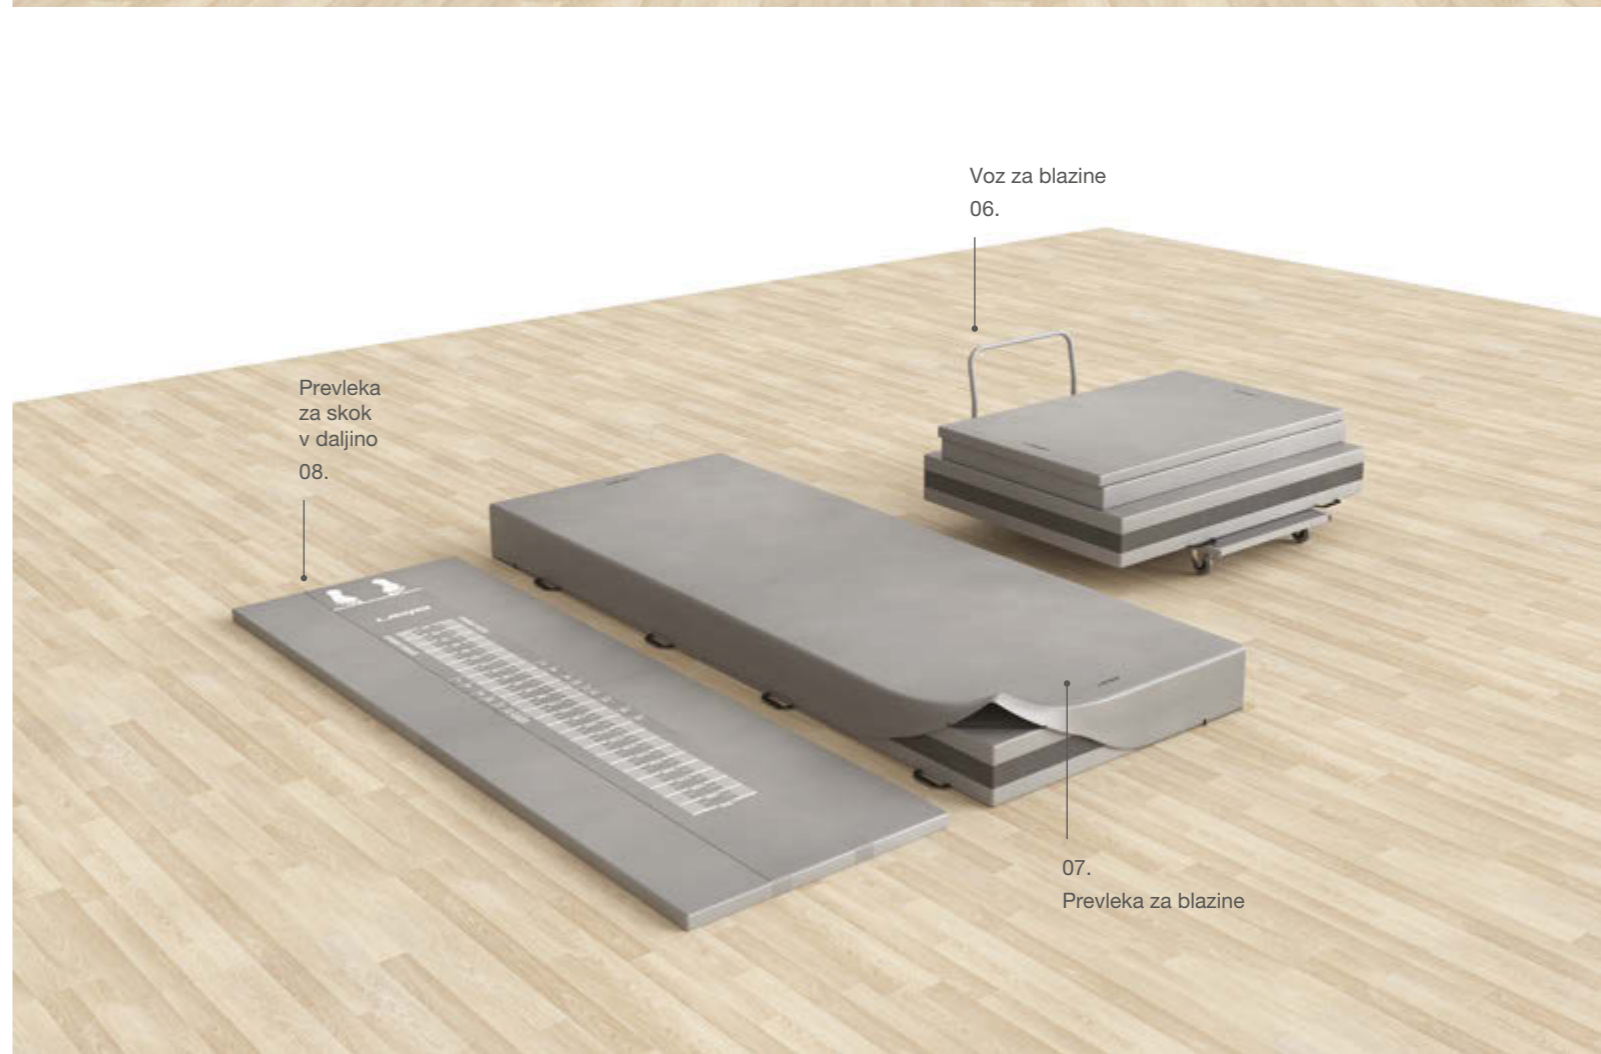

Dodatna oprema

06. Voz za blazine
07. Preveka za blazine
08. Preveka za skok v daljino