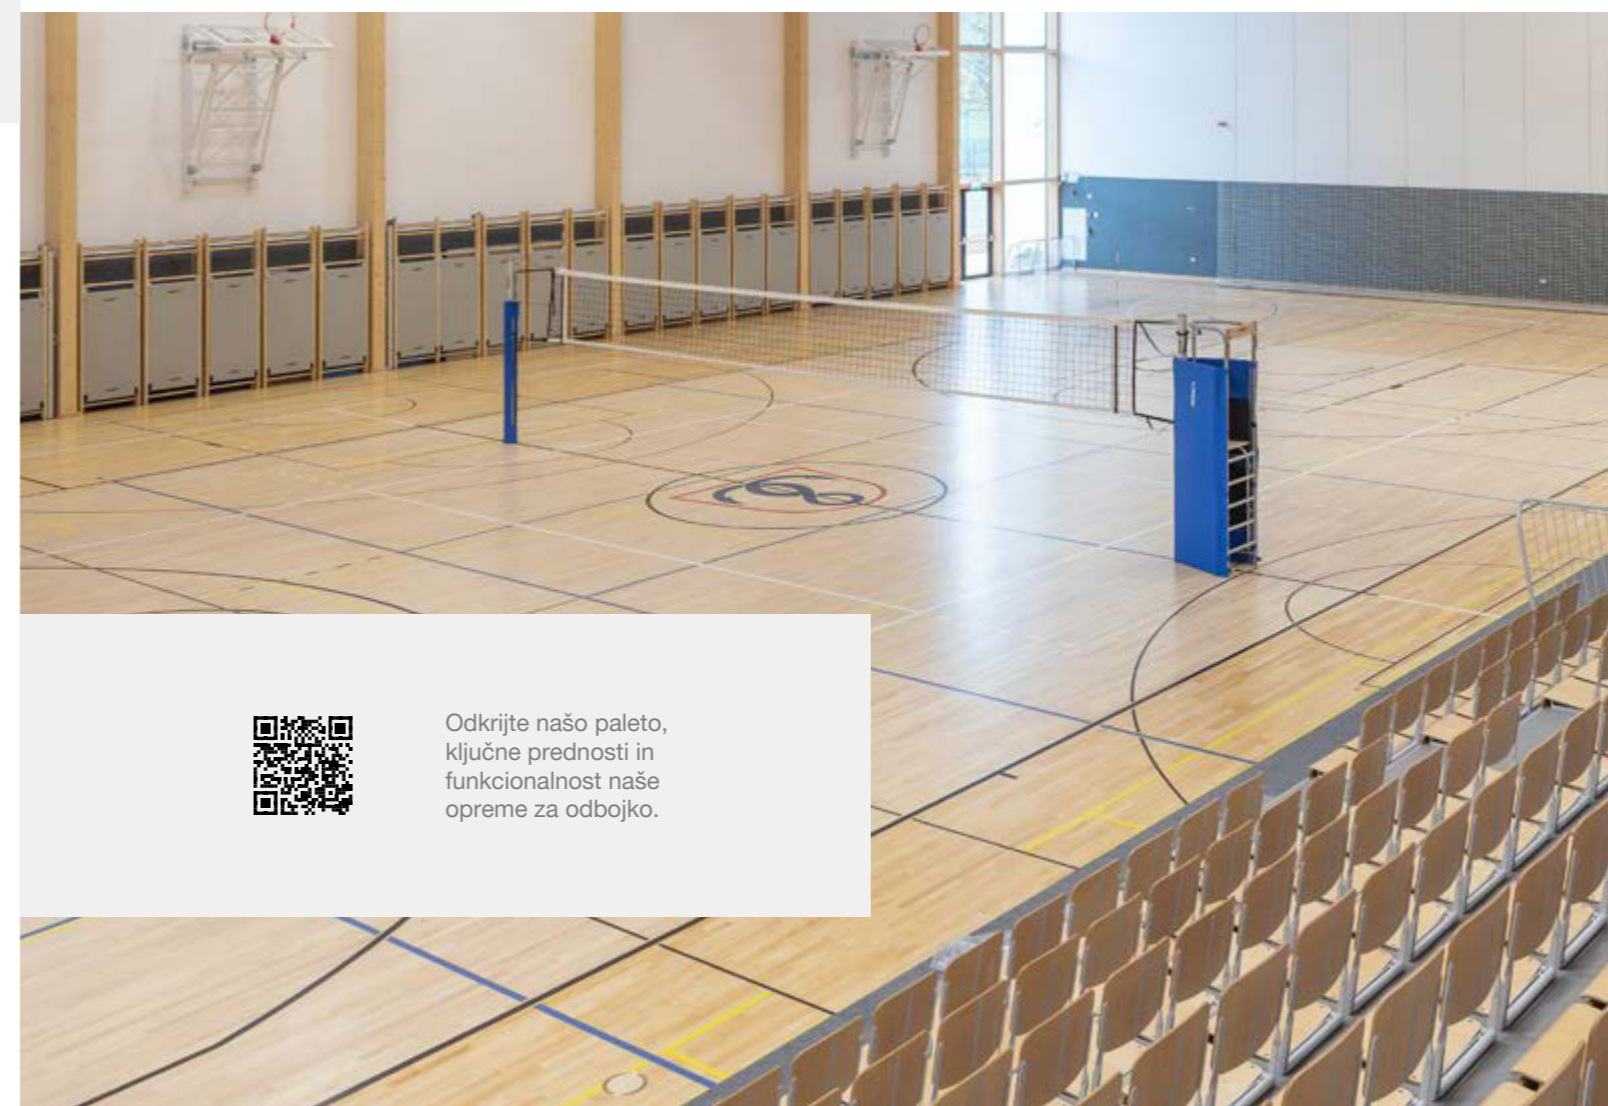

Sestavni deli

- 01. Konstrukcija
- 02. Kolesa
- 03. Obesna mesta

Voz za gole

Voz za gole je zasnovan za enostaven in hiter prevoz golov na drugo lokacijo. Shranjevanje golov na vozu je enostavno in učinkovito, saj zavzamejo zelo malo prostora. Ob neuporabi se goli lahko pospravijo v shrambo, kar zagotavlja dodaten prostor v športni dvorani za nemoteno izvajanje preostalih športov. Voz je aluminijast, opremljen je s štirimi vrtljivimi kolesi in obešali za vpetje dveh rokometnih golov.

| **Odbojka**

O odbojkarški opremi

Naša široka ponudba opreme za odbojko vključuje različne vgradne in premične izvedbe, ki omogočajo postavitve odbojkarškega igrišča tako v notranjih športnih dvoranah kot tudi na zunanjih igriščih. Naša oprema je zasnovana tako, da ustreza potrebam vseh ravni igre: šolske, rekreativne in tekmovalne. Oprema za odbojko Elan je skladna z mednarodnimi standardi in zagotavlja najvišjo stopnjo kakovosti in varnosti. Nudimo tudi dodatno opremo kot so mreže s tiskom, navijalec mreže, sodniško stojalo, antene, mehke zaščite stebrov in oprema za shranjevanje vtične opreme.

Paleta izdelkov

01. Notranja oprema

02. Zunanja oprema

Odkrijte našo paleto, ključne prednosti in funkcionalnost naše opreme za odbojko.

Paleta izdelkov

01. Vtična oprema

02. Stenska oprema

03. Premična oprema

| **Tenis**

O tenis opremi

Naša oprema za tenis vključuje vgradno izvedbo, ki omogoča postavitev teniških igrišč v notranjih športnih dvoranah in na zunanjih igriščih. Primerna je predvsem za šolsko in rekreativno uporabo. Nudimo tudi dodatno opremo, kot so mreže, podporne palice in blende z možnostjo personaliziranega tiska, ki olajšajo organizacijo in vzdrževanje igrišča. Po povpraševanju nudimo tudi različne teniške podlage.