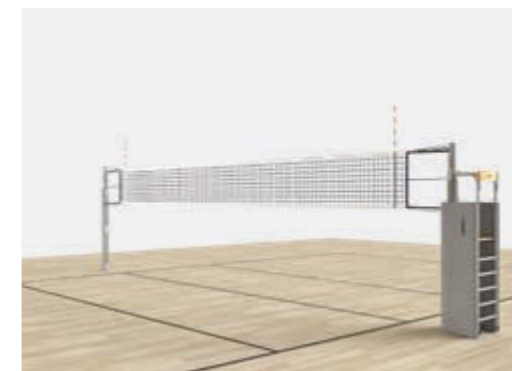

Paleta izdelkov

01. Notranja oprema