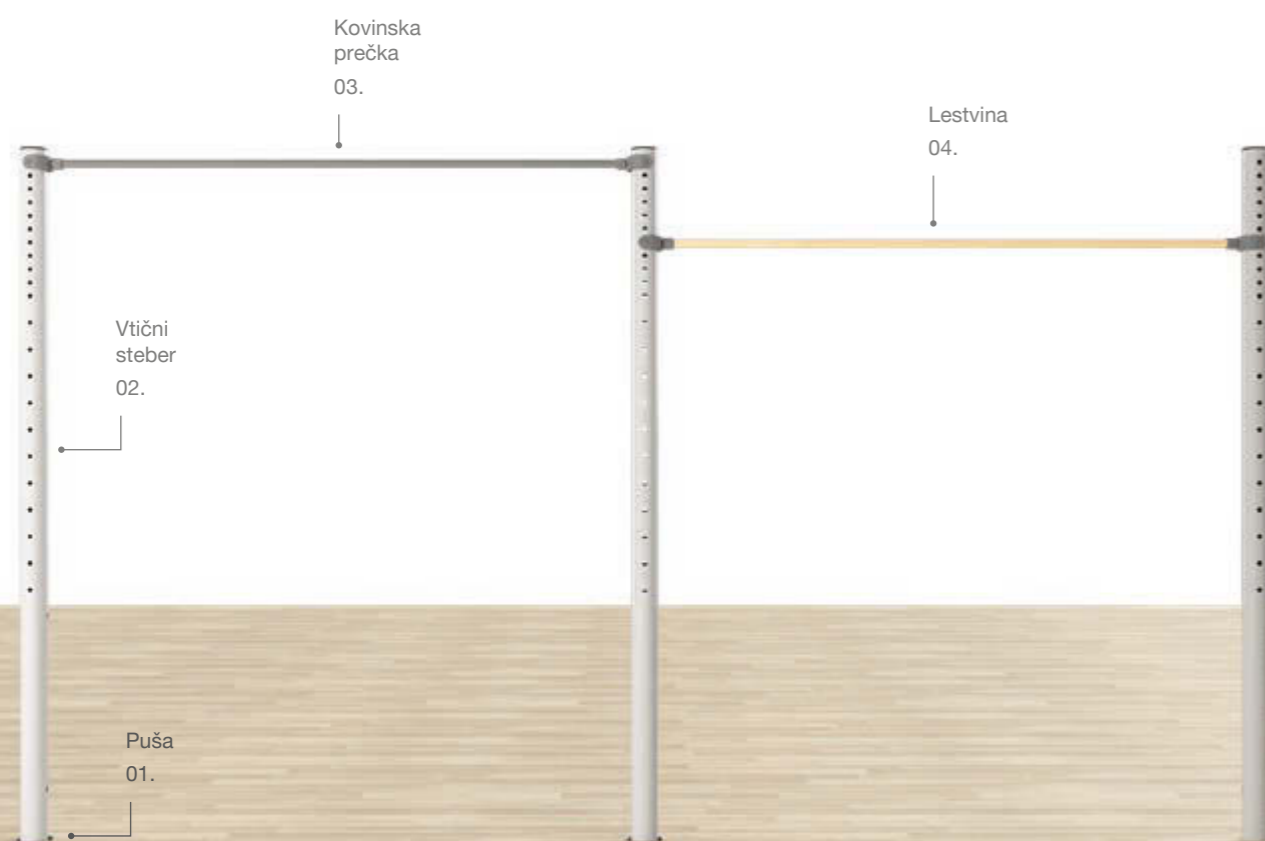

Tipi vpetja:

- 06. Univerzalna stropna konzola
- 07. Stropna točkovna vešala

Krogi na vrveh

Krogi na vrveh so odlična vadbeno oprema za rekreativno in šolsko uporabo, saj ponujajo številne možnosti za krepitev telesa ter razvoj motoričnih sposobnosti. Krogi na vrveh se lahko vpnejo na stensko konzolo, možna pa je tudi pritrditev krogov na univerzalno stropno konzolo plezal ali stropna točkovna vešala. Krogi so premera 180 mm, vrvi pa so pletene iz konoplje. Ob neuporabi se na kroge vpneta obtežilni vrečki.

Paleta izdelkov

01. **Telovadni drogov**

02. **Baletni drogov**

Drogovi

Drogovi Elan so vsestranski vadbeni pripomočki za izvajanje različnih gimnastičnih in razteznih vaj, izboljšanje ravnotežja in razvoj telesne moči ter fleksibilnosti. Drogovi nudijo možnost nastavljivosti višine, kar omogoča, da lahko posamezni uporabnik poljubno in ustrezno izvaja željene vaje. Drogovi se lahko uporabljajo v različnih telovadnih prostorih ali plesnih dvoranah.

01

Telovadni drogovi

Telovadni drogovi so vsestranski vadbeni pripomočki, ki se pogosto uporabljajo v šolskih telovadnicah. Aluminijasti stebri s kovinsko prečko so izjemno trpežni in ponujajo stabilnost ter varnost pri izvajanju vaj, lesena prečka z jeklenim vložkom pa zagotavlja prijeten oprijem za uporabnika. Lestvina ima premer 4 cm, kovinska prečka pa premer 2,8 cm. Talna pritrditev zagotavlja stabilno in varno uporabo telovadnih drogov. Stebra omogočata namestitvev prečk na poljubno višino od 80 do 250 cm.

Standardi: SIST EN 913, SIST EN 12197

Sestavni deli:

- 01. Puša
- 02. Vtični steber – 250 cm (višina)
- 03. Kovinska prečka – \varnothing 2,8 cm, 230 cm (dolžina)
- 04. Lestvina – \varnothing 4 cm, 230 cm (dolžina)