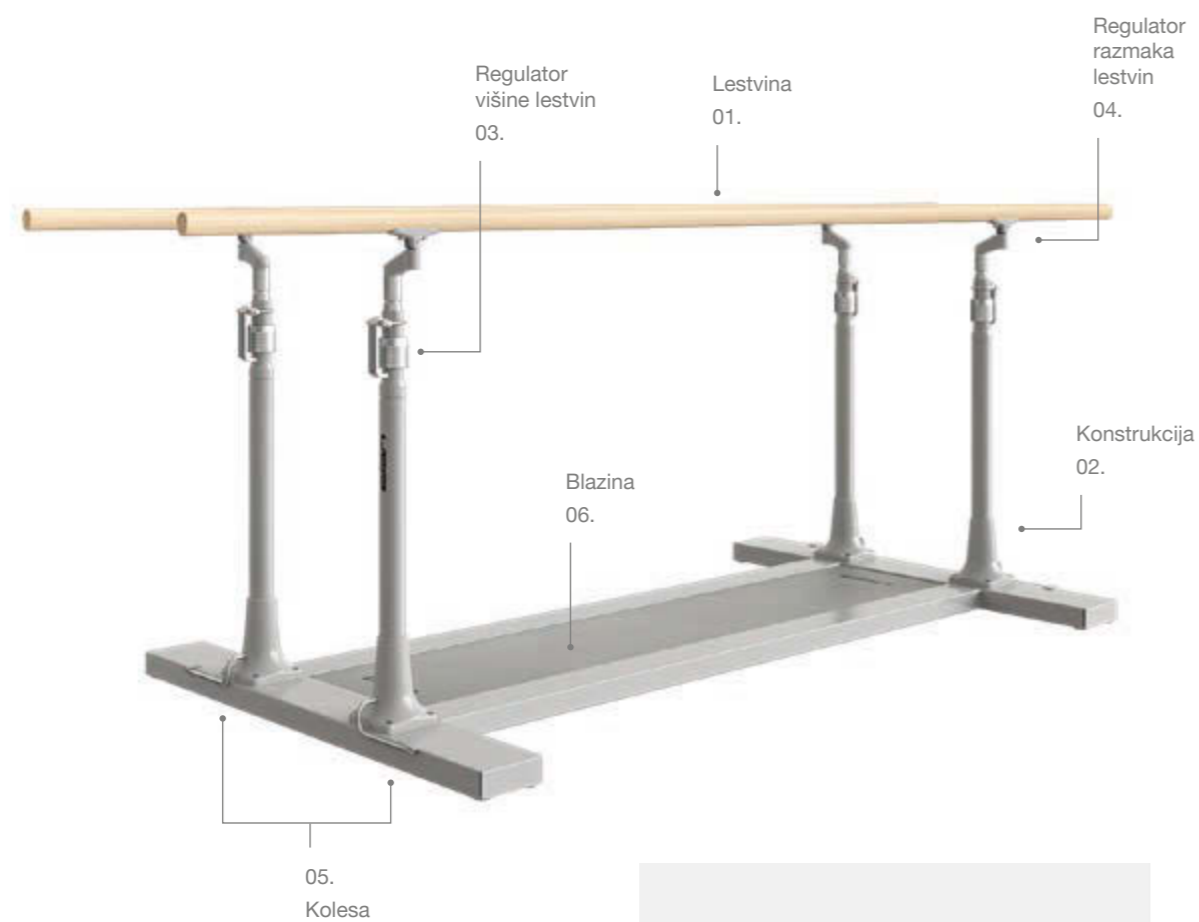

08. Trampolini

09. Drobna oprema

Paleta izdelkov

01. Šolska bradlja

02. Dvovišinska bradlja

Sestavni deli

- 01. Lestvina
- 02. Konstrukcija
- 03. Regulator višine lestvin
- 04. Regulator razmaka lestvin
- 05. Kolesa
- 06. Blazina

Bradlje

Bradlji Elan sta nepogrešljiv pripomoček za izvajanje različnih gimnastičnih vaj in treningov za razvoj moči, stabilnosti in gibljivosti v rokah, ramenih in trupu. Nudimo dva tipa bradelj; šolsko bradljo z dvojnim varovanjem in dvovišinsko bradljo. Namenjeni sta šolski in rekreativni uporabi, njuna zasnova omogoča stabilnost in izjemno prilagodljivost. Bradlji sta sestavljeni iz premične konstrukcije in lestvin s trpežnim kovinskim vložkom. Višino lestvine in razmak med lestvinama je mogoče prilagajati glede na potrebe športnikov in tip vadbe. Obe bradlji imata za doseganje dodatne varnosti vključeno blazino. Za lažje prevažanje in shranjevanje imata vgrajena kolesa.

01 Šolska bradlja

Standardi: SIST EN 913, SIST EN 914

Specifikacije:

- Dolžina lestvine: 350 cm
- Višina lestvine: 120–185 cm
- Razmak lestvin: 36–66 cm

02 Dvovišinska bradlja

Standardi: SIST EN 913, SIST EN 915

Specifikacije:

- Dolžina lestvine: 245 cm
- Višina visoke lestvine: 210–235 cm
- Višina nizke lestvine: 140–160 cm
- Razmak lestvin: 60–130 cm

Koze

Telovadna koza Elan je na voljo v dveh dimenzijah. Namenjena je šolski uporabi in gimnastičnim treningom. V kombinaciji z odskočno desko se telovadna koza uporablja za skoke in premete. Odskočna deska pomaga telovadcu pridobiti višino in moč za uspešen skok preko koze. S tem se povečata težavnost in dinamika vaj, kar pripomore k izboljšanju gimnastičnih in motoričnih sposobnosti. Kozi imata nastavljive noge, kar omogoča prilagajanje višine uporabnikom. Na nogah sta tudi dve kolesi, ki omogočata enostavno premikanje koze po prostoru in gumijasti čepi, ki zagotavljajo stabilnost koze.