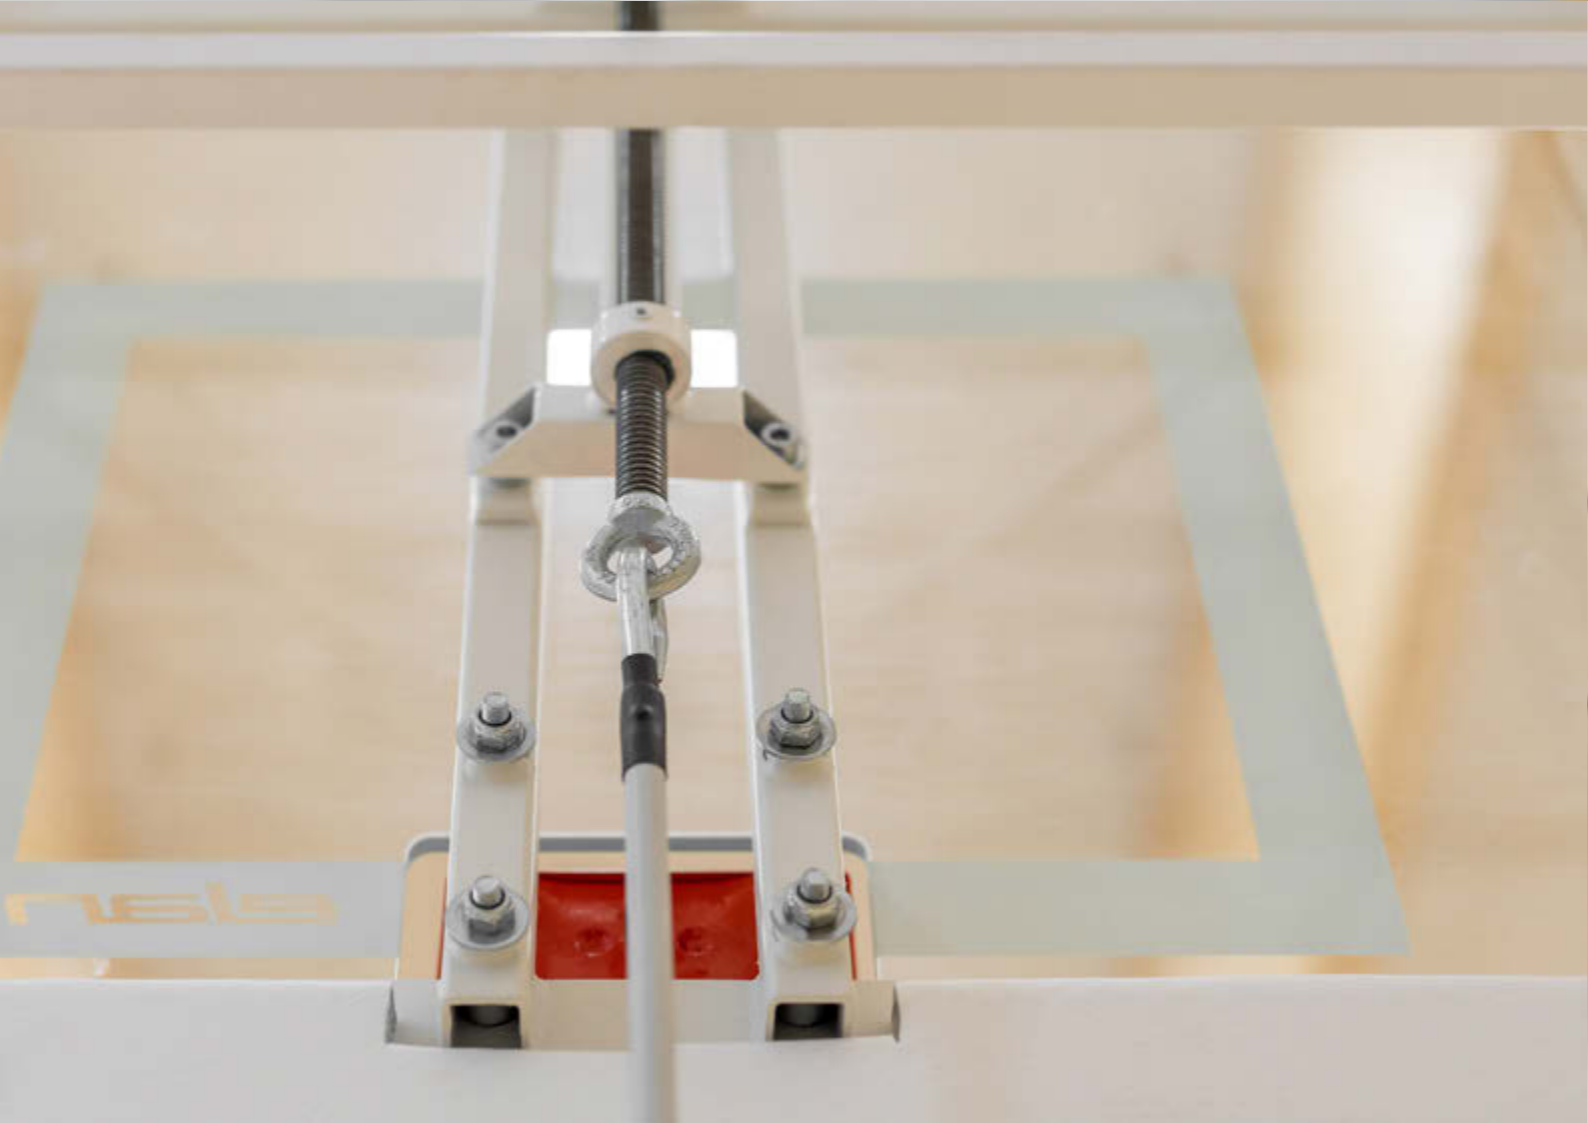

01. **Tabla akril**
180 x 105 cm

02. **Tabla sekurit**
180 x 105 cm

03. **Tabla poliester**
180 x 105 cm / 120 x 90 cm

04. **Tabla polipropilen**
120 x 90 cm

Table

Košarkarske table Elan so na voljo v različnih dimenzijah in materialih. Table so lahko iz akrilnega stekla, stekla sekurit, poliestra ali polipropilena. Razpoložljivi dimenziji sta 180 x 105 cm in 120 x 90 cm. Akrilne table in table sekurit imajo tudi mehko zaščito okvirja v standardni sivi barvi ali poljubni RAL barvi po povpraševanju naročnika. Table sekurit imajo izbirno lahko regulator višine za prilagoditev višine table od 260–305 cm. Poleg tabel in obročev so na voljo tudi košarkarski dodatki, kot so semaforji s prikazovanjem časa napada in trakovi LED.

Obroči in mrežice

Nudimo košarkarske obroče, ki so primerni za zunanja in notranja igrišča. Obroč je lahko fiksni ali pregiben, kar omogoča zabijanje na koš. Obroči so trpežni in dimenzijsko skladni s standardi košarkarske zveze. Na voljo so v oranžni barvi. Obroč FIBA je skladen z zahtevanimi standardi za najvišji nivo tekmovanj in ima skrit profil za pritrditev mrežice, kar preprečuje morebitne poškodbe pri zatikanju prstov. Na obroč se lahko pritrdita mrežica super pokal ali šolska mrežica, ki se razlikujeta zgolj v debelini preje najlona. Vsi košarkarski obroči Elan imajo 12 obesnih mest za mrežico.