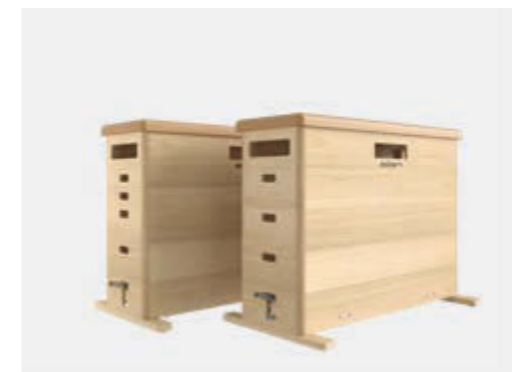

03. Skrinje