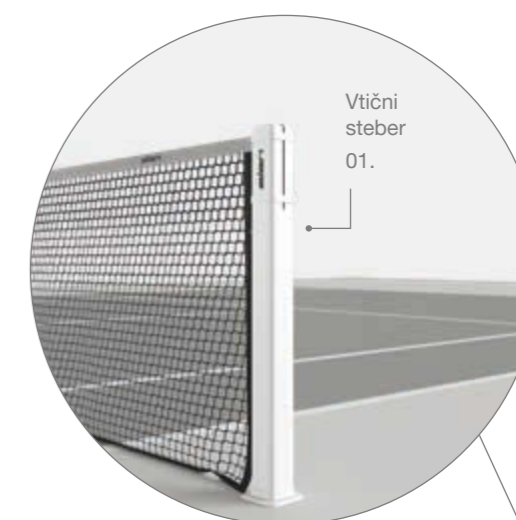

Vtična oprema

Garnitura vtične opreme za tenis vsebuje aluminijasta vtična stebra, odporna na zunanje vremenske razmere. Profil stebrov je kvadraten, dimenzije 80 x 80 mm, višina stebrov je 1,4 m. Vključeni so tudi pokrovčki za stebre, mreža in podporne palice za mreže. Stebri so plastificirani v beli barvi.