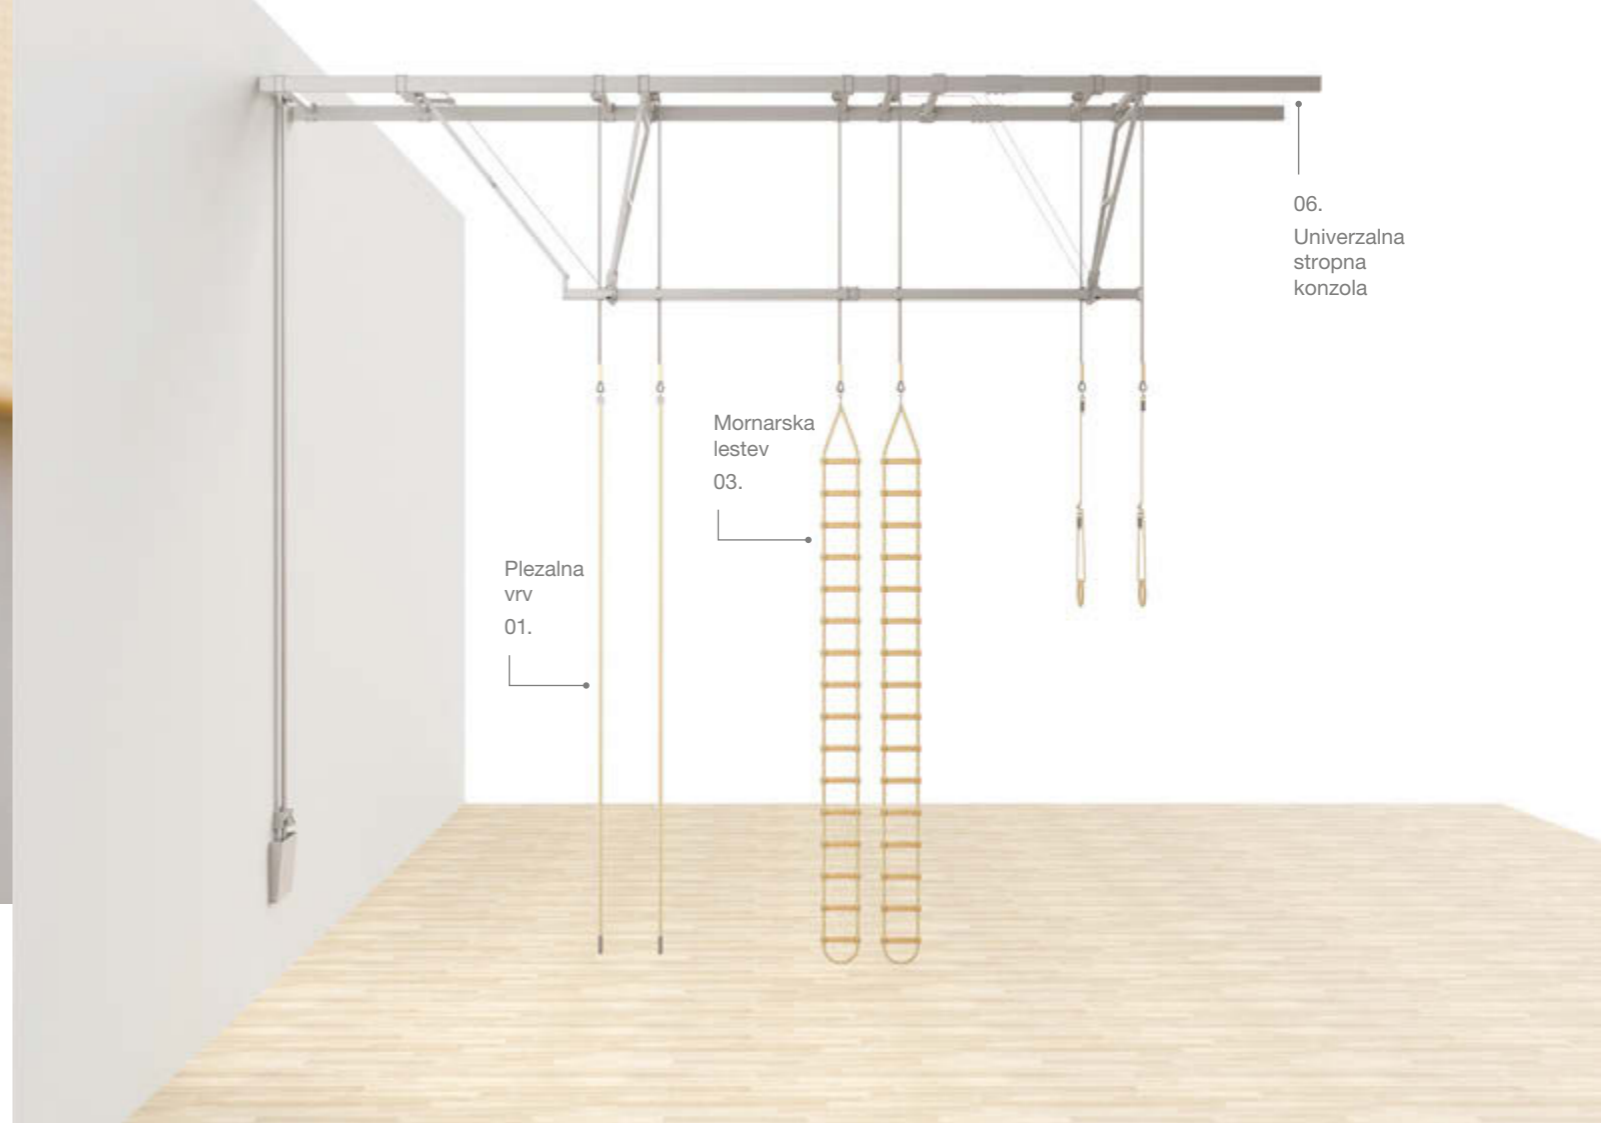

01

Stenska plezala

Stenska plezala so namenjena osnovnemu in zahtevnejšemu plezanju v višino. Na stensko konzolo je možno vpetje različnih kombinacij plezal, kot so mornarska lestev, dvopolna lestev, drog in vrv za plezanje. Standardna višina plezal je 5 m. Plezalni drog in dvopolna lestev se zaradi varnosti v športni pod fiksirata v talna sidra. Možna je izbira med stensko konzolo plezal z dvema vpetjema ali tremi vpetji plezal. Nabor plezal je mogoče poljubno izbrati.

Tipi vpetja:

- 06. Stenska konzola, dvojno vpetje
- 07. Stenska konzola, trojno vpetje

02 Stropna plezala

Stropna plezala so tako kot stenska plezala namenjena osnovnemu in zahtevnejšemu plezanju v višino. Na stropno konzolo je možno vpetje različnih kombinacij plezal, kot so mornarska lestev, dvopolna lestev, drog, vrv in mreža za plezanje. Stropna plezala so primerna predvsem za telovadnice, v katerih stenska pritrnitev konzole zaradi prostorske stiske ali nenosilne stene ni mogoča. Univerzalna stropna konzola je elektro-dvižna, zato je shranjevanje plezal na višini enostavno in v primeru neuporabe plezala ne posegajo v prostor. Stropna točkovna vešala pa so primerna predvsem za manjše telovadnice z nižjim stropom.

Tipi vpetja:

- 06. Univerzalna stropna konzola
- 07. Stropna točkovna vešala

Krogi na vrveh

Krogi na vrveh so odlična vadbeno oprema za rekreativno in šolsko uporabo, saj ponujajo številne možnosti za krepitev telesa ter razvoj motoričnih sposobnosti. Krogi na vrveh se lahko vpnejo na stensko konzolo, možna pa je tudi pritrditev krogov na univerzalno stropno konzolo plezal ali stropna točkovna vešala. Krogi so premera 180 mm, vrvi pa so pletene iz konoplje. Ob neuporabi se na kroge vpneta obtežilni vrečki.