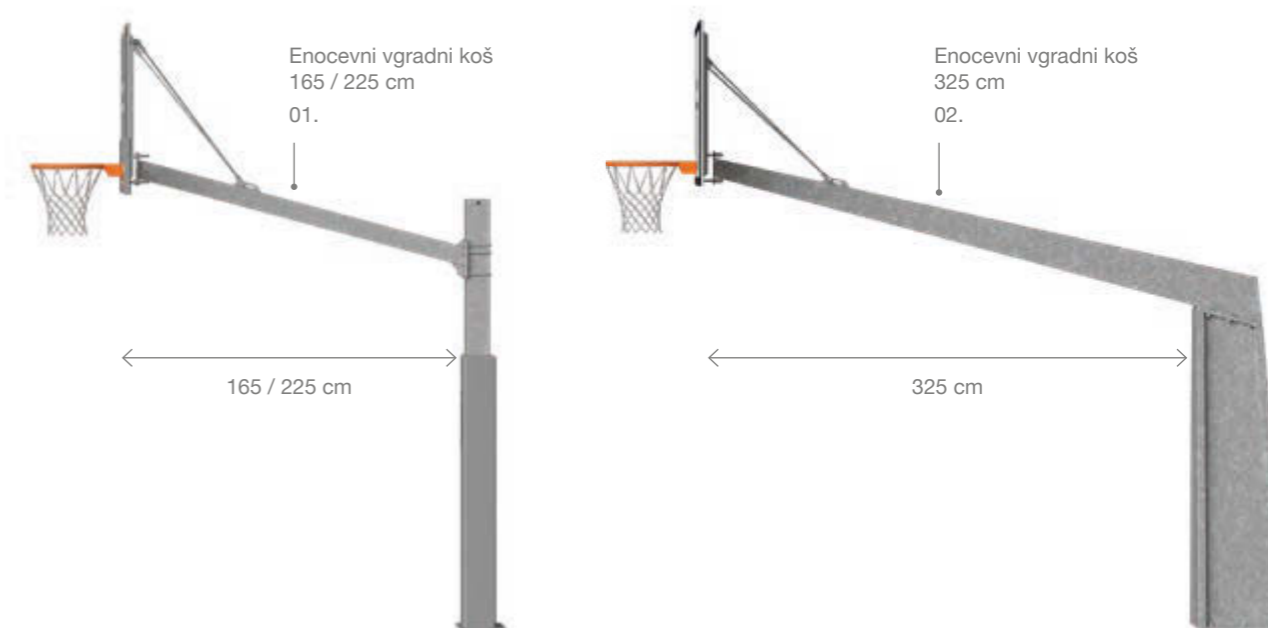

Specifikacije:

- Konstrukcija: stebel enocevne stojala, roka enocevne stojala, projekcija 165 / 225 cm ali 325 cm, aluminij, cinkano
- Temelji: obvezna predpriprava temeljev v skladu z navodili proizvajalca
- Tabla: akril / poliester tabla 180 x 105 cm ali po želji naročnika
- Obroč: fiksni obroč Krpan ali pregibni obroč Flex
- Zaščita: mehka zaščita table in stebra

Standard:

SIST EN 1270

Paleta izdelkov:

04 Zunanji vgradni koši

Enocevni vgradni koši Elan so idealna zunanja rešitev za šolska ali javna igrišča. Na voljo so različne projekcije roke koša, kar omogoča prilagoditev opreme dimenzijam igrišča in obstoječim temeljem. Stojalo enocevne vgradnega koša je aluminijasto in cinkano, kar zagotavlja odpornost na zunanje vremenske razmere. Za pritrnitev vgradnega koša je s strani naročnika potrebna ustrezna predpriprava temelja po navodilih proizvajalca. V primeru že obstoječih temeljev na začrtanem igrišču je potrebno izbrati enocevno vgradno stojalo z ustreznim odmikom roke.

Naročnik lahko izbira med različnimi tablam, obroči in mrežicami, ki jih želi pritrčiti na enocevni vgradni koš. Ob doplačilu je mogoča izbira poljubne RAL barve mehkih zaščit.