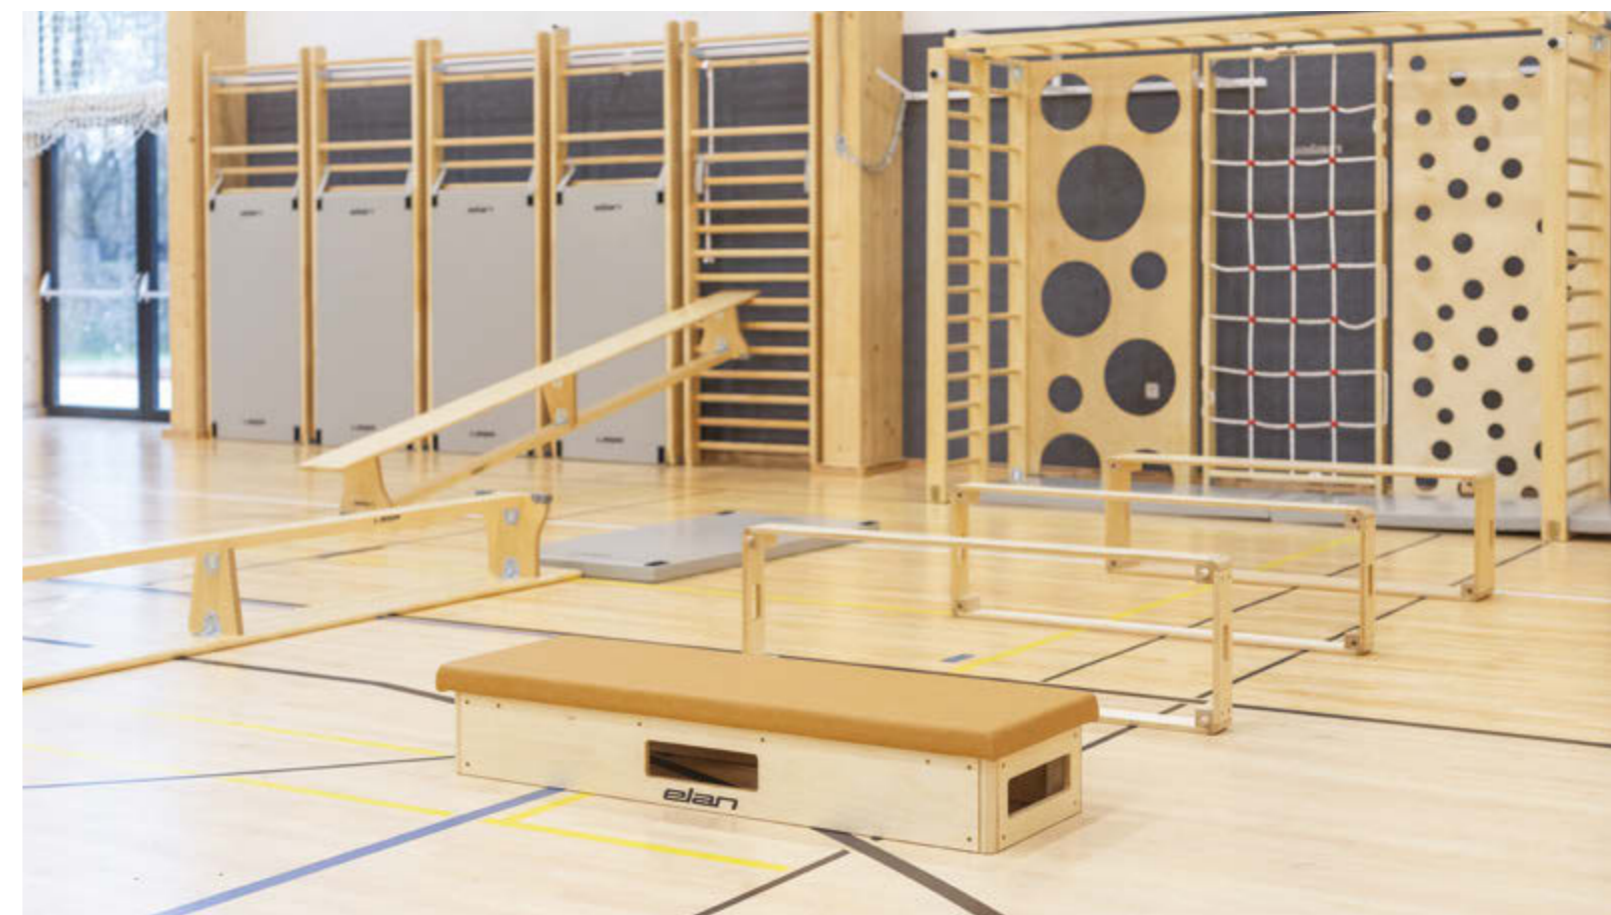

Plezalna kletka se v zaprtem položaju lahko uporablja kot plezalna stena, v odprtem položaju pa so na njej dvopolna lestev, enopolna lestev in drog za plezanje. Telovadna kletka je sestavljena iz 6 elementov: tarče z luknjami, plezalne stene, gostega/redkega letvenika, pajkove mreže in poklopne lestve. Na telovadno in plezalno kletko se lahko namesti dodatna oprema, kot so polkrožni valj, telovadna klop, tobogan, gred in lestev, s pomočjo katere se lahko sestavi poligon.

Vgradna in premična oprema za prvo triado je namenjena telovadbi in plezanju za naše najmlajše generacije, od prvega do tretjega razreda. Oprema je čudovita, da otroci skozi igro osvojijo osnove motorike in izboljšajo svoje gibalne sposobnosti. S pomočjo premične opreme lahko sestavimo tudi raznovrstne poligone, ki so za otroke razgibani in obenem tudi poučni.

**Premična
telovadna oprema**

O premični telovadni opremi

Premična telovadna oprema je ključna za izvajanje šolske športne vzgoje in gimnastike. Izdelana je iz visokokakovostnih materialov, ki zagotavljajo najvišji nivo varnosti in udobja za uporabnike. Oprema je zasnovana tako, da omogoča enostavno premikanje in prilagajanje različnim športnim aktivnostim, kar povečuje njeno vsestranskost in uporabnost.