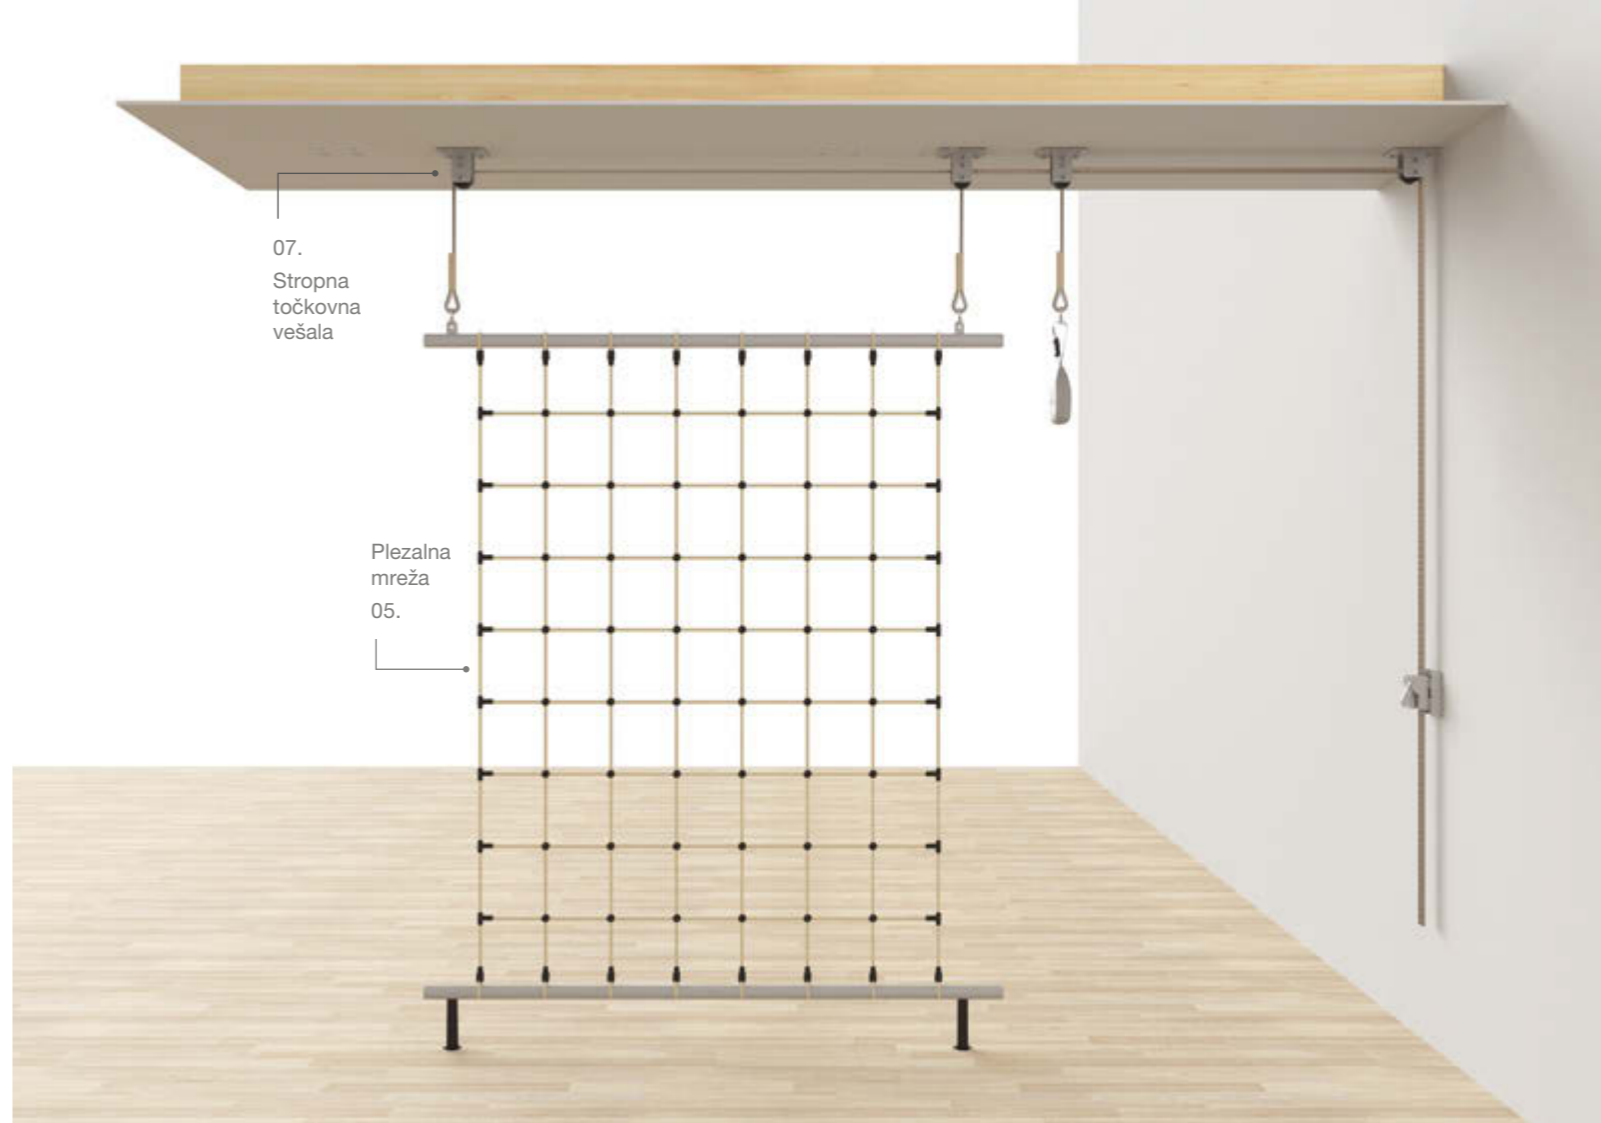

Tipi vpetja:

- 06. Stenska konzola, dvojno vpetje
- 07. Stenska konzola, trojno vpetje

02 Stropna plezala

Stropna plezala so tako kot stenska plezala namenjena osnovnemu in zahtevnejšemu plezanju v višino. Na stropno konzolo je možno vpetje različnih kombinacij plezal, kot so mornarska lestev, dvopolna lestev, drog, vrv in mreža za plezanje. Stropna plezala so primerna predvsem za telovadnice, v katerih stenska pritrnitev konzole zaradi prostorske stiske ali nenosilne stene ni mogoča. Univerzalna stropna konzola je elektro-dvižna, zato je shranjevanje plezal na višini enostavno in v primeru neuporabe plezala ne posegajo v prostor. Stropna točkovna vešala pa so primerna predvsem za manjše telovadnice z nižjim stropom.

Tipi vpetja:

- 06. Univerzalna stropna konzola
- 07. Stropna točkovna vešala

Krogi na vrveh

Krogi na vrveh so odlična vadbeno oprema za rekreativno in šolsko uporabo, saj ponujajo številne možnosti za krepitev telesa ter razvoj motoričnih sposobnosti. Krogi na vrveh se lahko vpnejo na stensko konzolo, možna pa je tudi pritrditev krogov na univerzalno stropno konzolo plezal ali stropna točkovna vešala. Krogi so premera 180 mm, vrvi pa so pletene iz konoplje. Ob neuporabi se na kroge vpneta obtežilni vrečki.