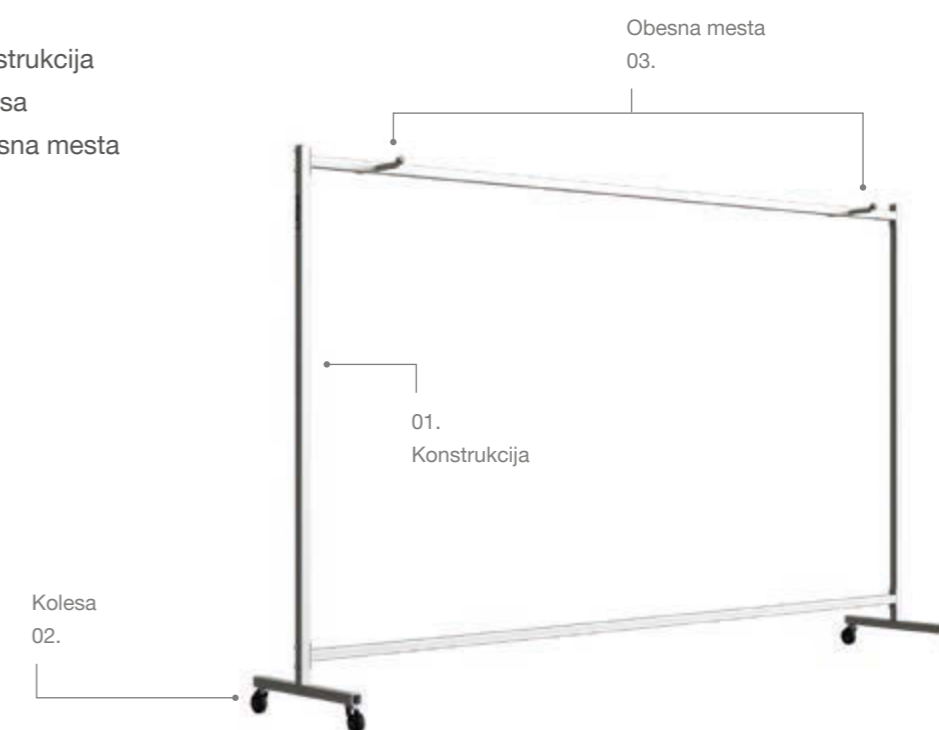

Sestavni deli

01. Konstrukcija
02. Kolesa
03. Obesna mesta